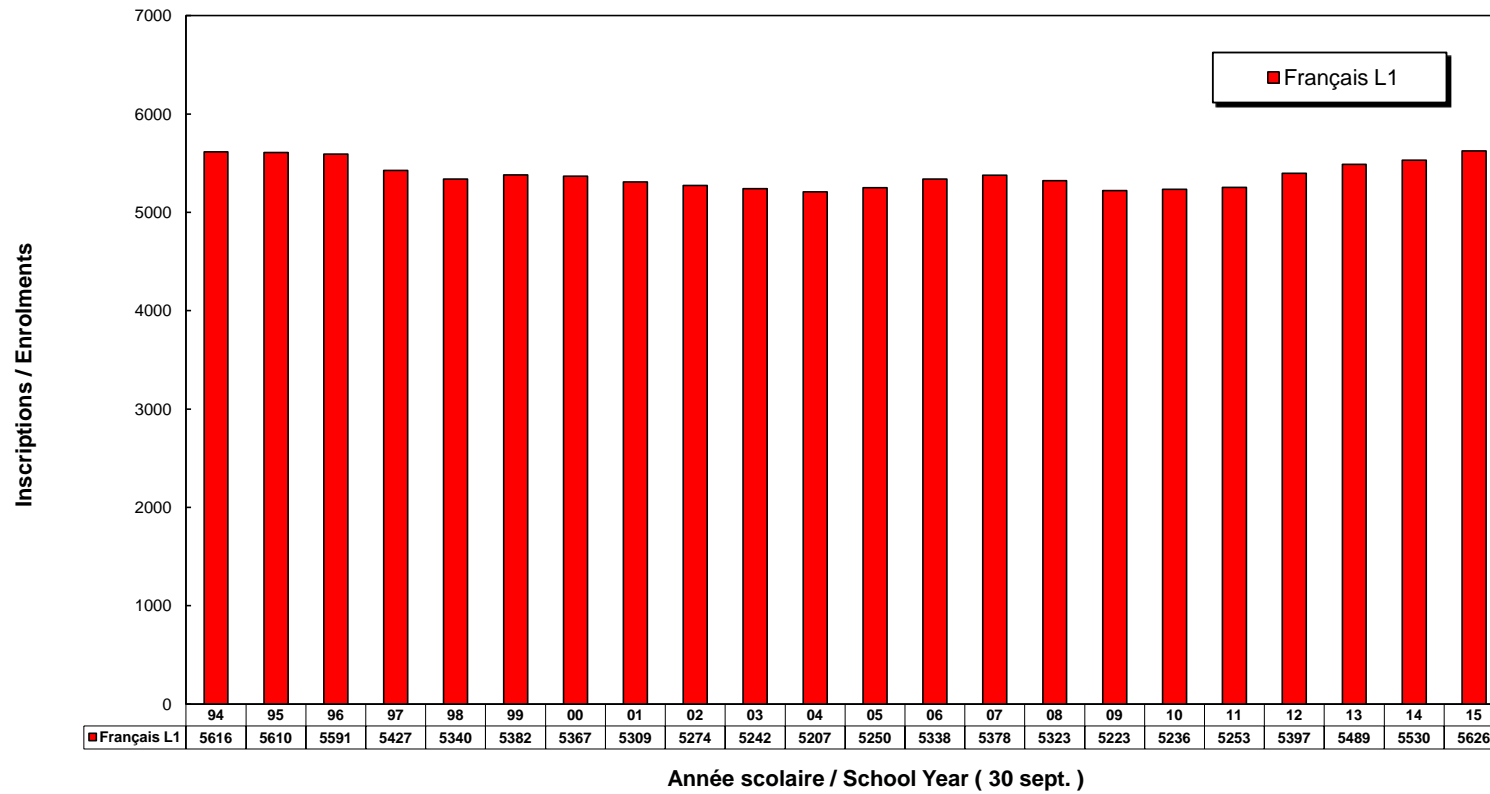

**Manitoba - Inscriptions scolaires Programme Français-L1 Program Enrolments,
Historical Data / Données historiques, Années scolaires 1994/95 - 2015/16 School Years
(Écoles publiques seulement / Public Schools Only)**