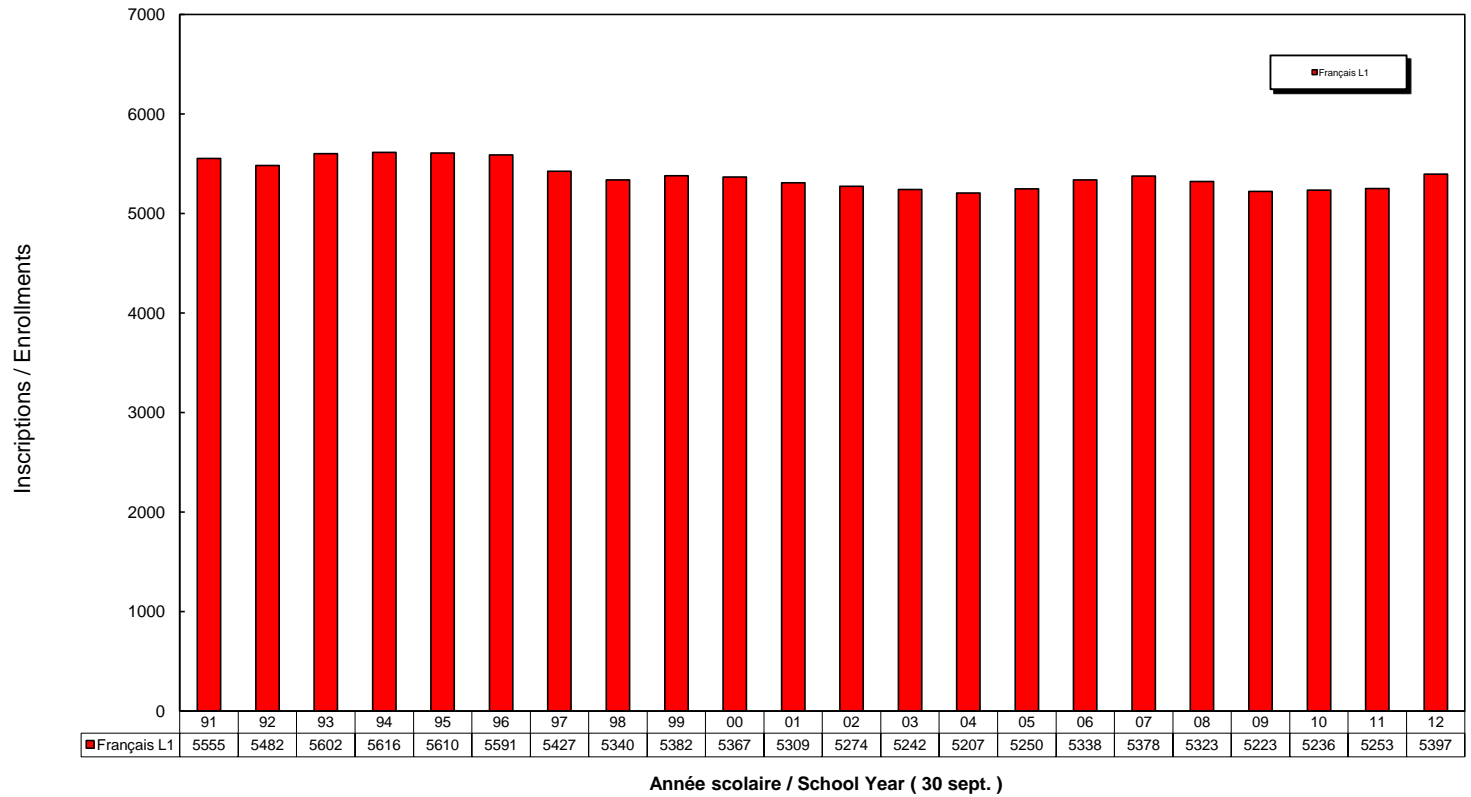

MANITOBA - INSCRIPTIONS PROGRAMME FL1 PROGRAM ENROLLMENTS
Années scolaires 1991/92- 2012/13 School Years, Écoles publiques seulement / Public schools only

MANITOBA - INSCRIPTIONS PROGRAMME FRANÇAIS-FL1 PROGRAM ENROLMENTS
Années scolaires 1974-75 à 2012-13 School Years (Écoles publiques seulement/Public Schools only)
(B.E.F. - Éducation Manitoba / Manitoba Education)