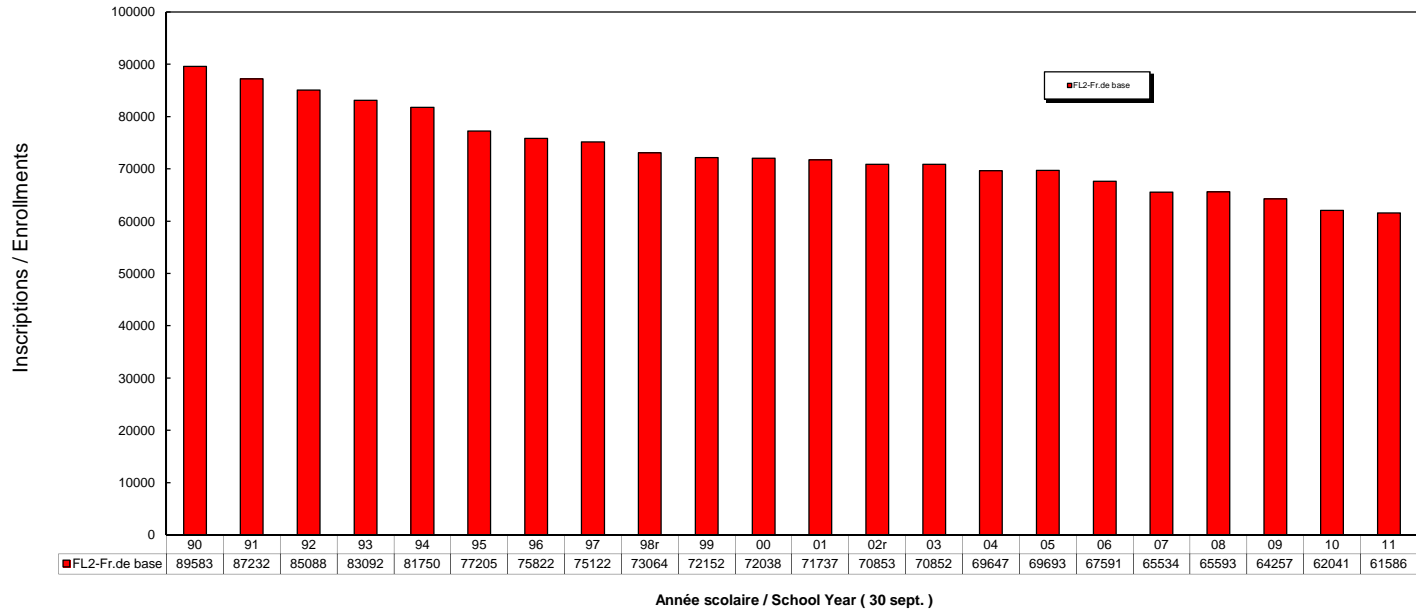

MANITOBA - INSCRIPTIONS FR. BASE & al. (FL2 - B) / BASIC FR. & al. ENROLLMENTS
Années scolaires 1990/91 - 2011/12 School Years, Écoles publiques seulement / Public schools only

MANITOBA - INSCRIPTIONS COURS DE FL2-FRANÇAIS DE BASE / BASIC FRENCH ENROLMENTS

Années scolaires 1975-76 à 2011-12 (Écoles publiques seulement/Public Schools only)

(B.E.F. - Éducation Manitoba / Manitoba Education)