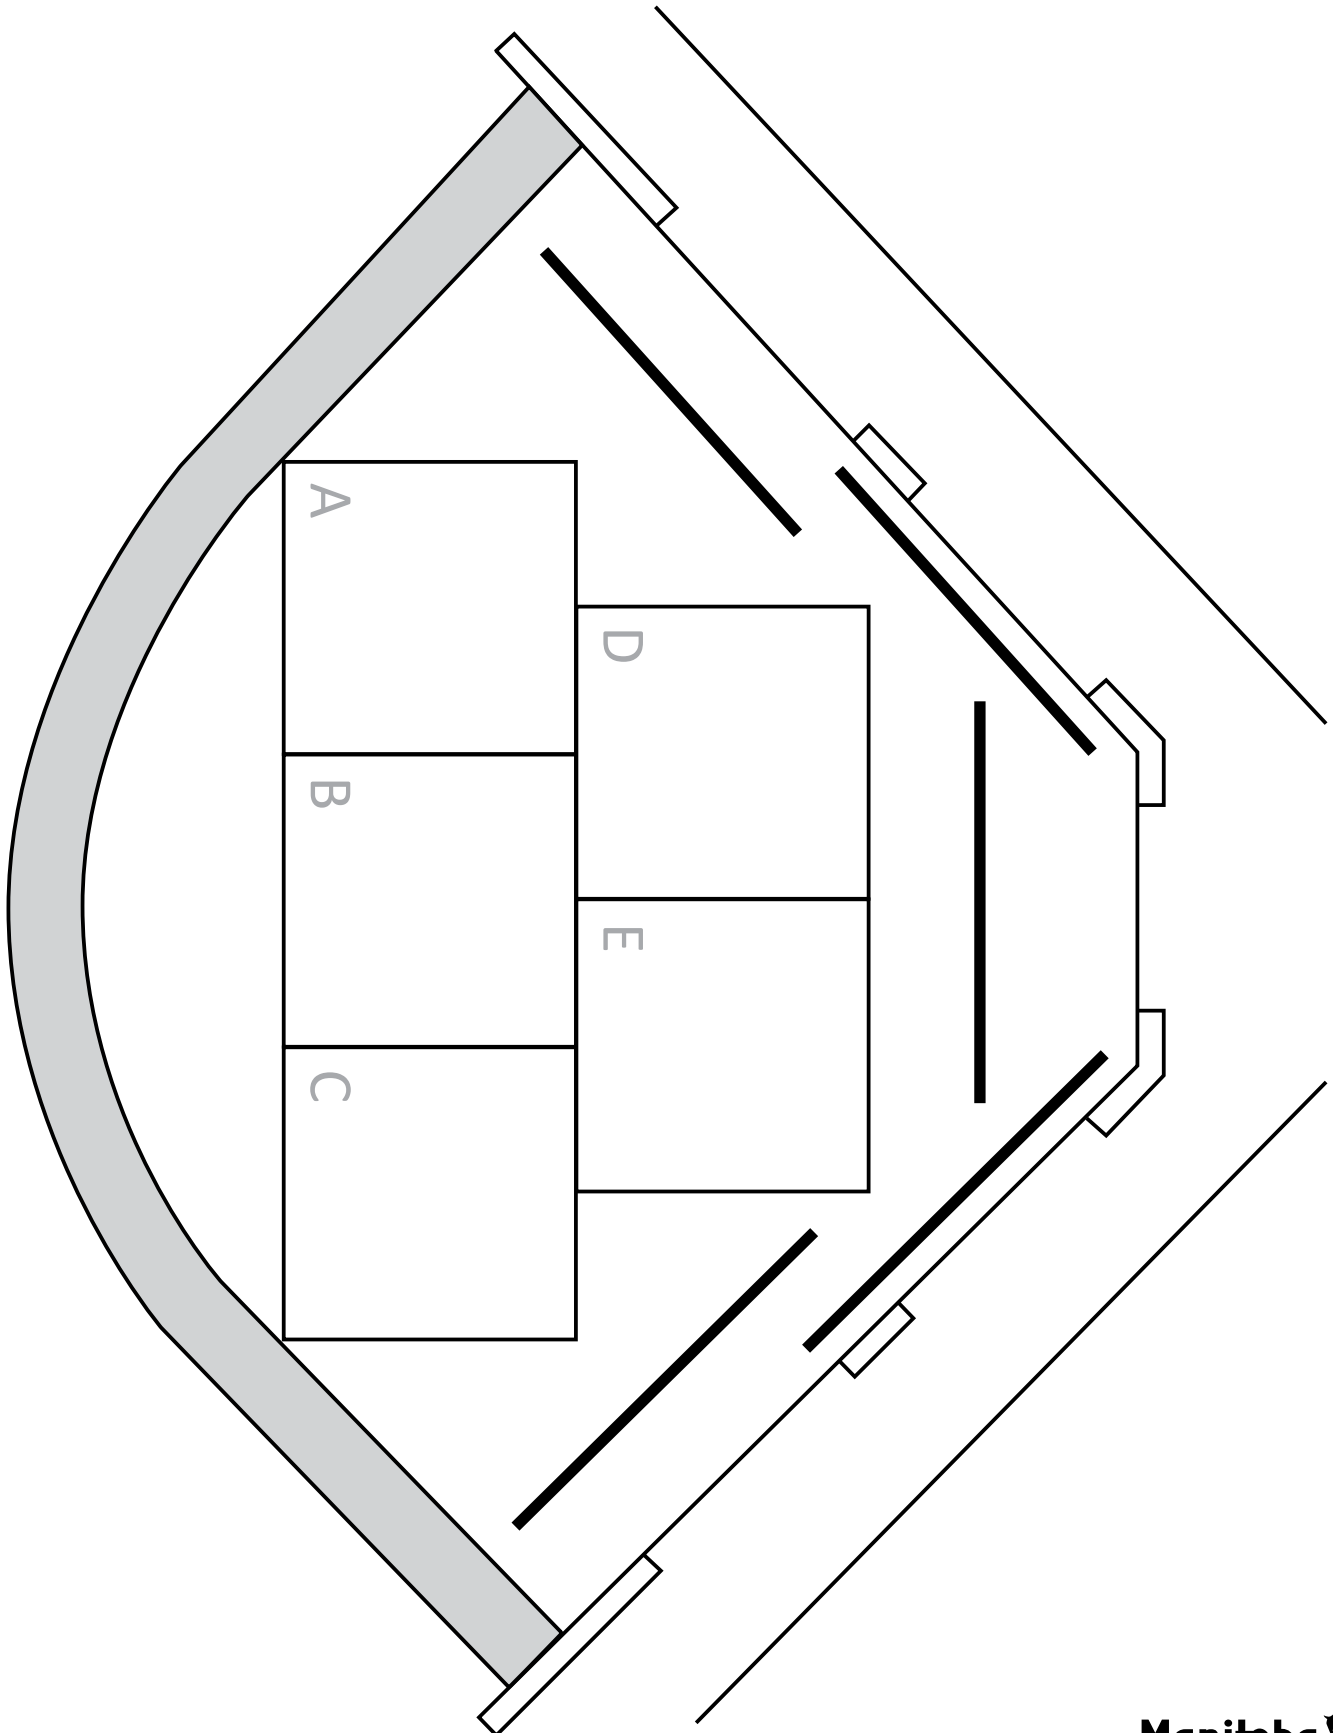

Le A à Z d'une création et d'une production THÉÂTRALE

Collaboration entre le BEF, le TCM et la DSFM pour les écoles des Programmes français et d'immersion française et la communauté de la francophonie manitobaine