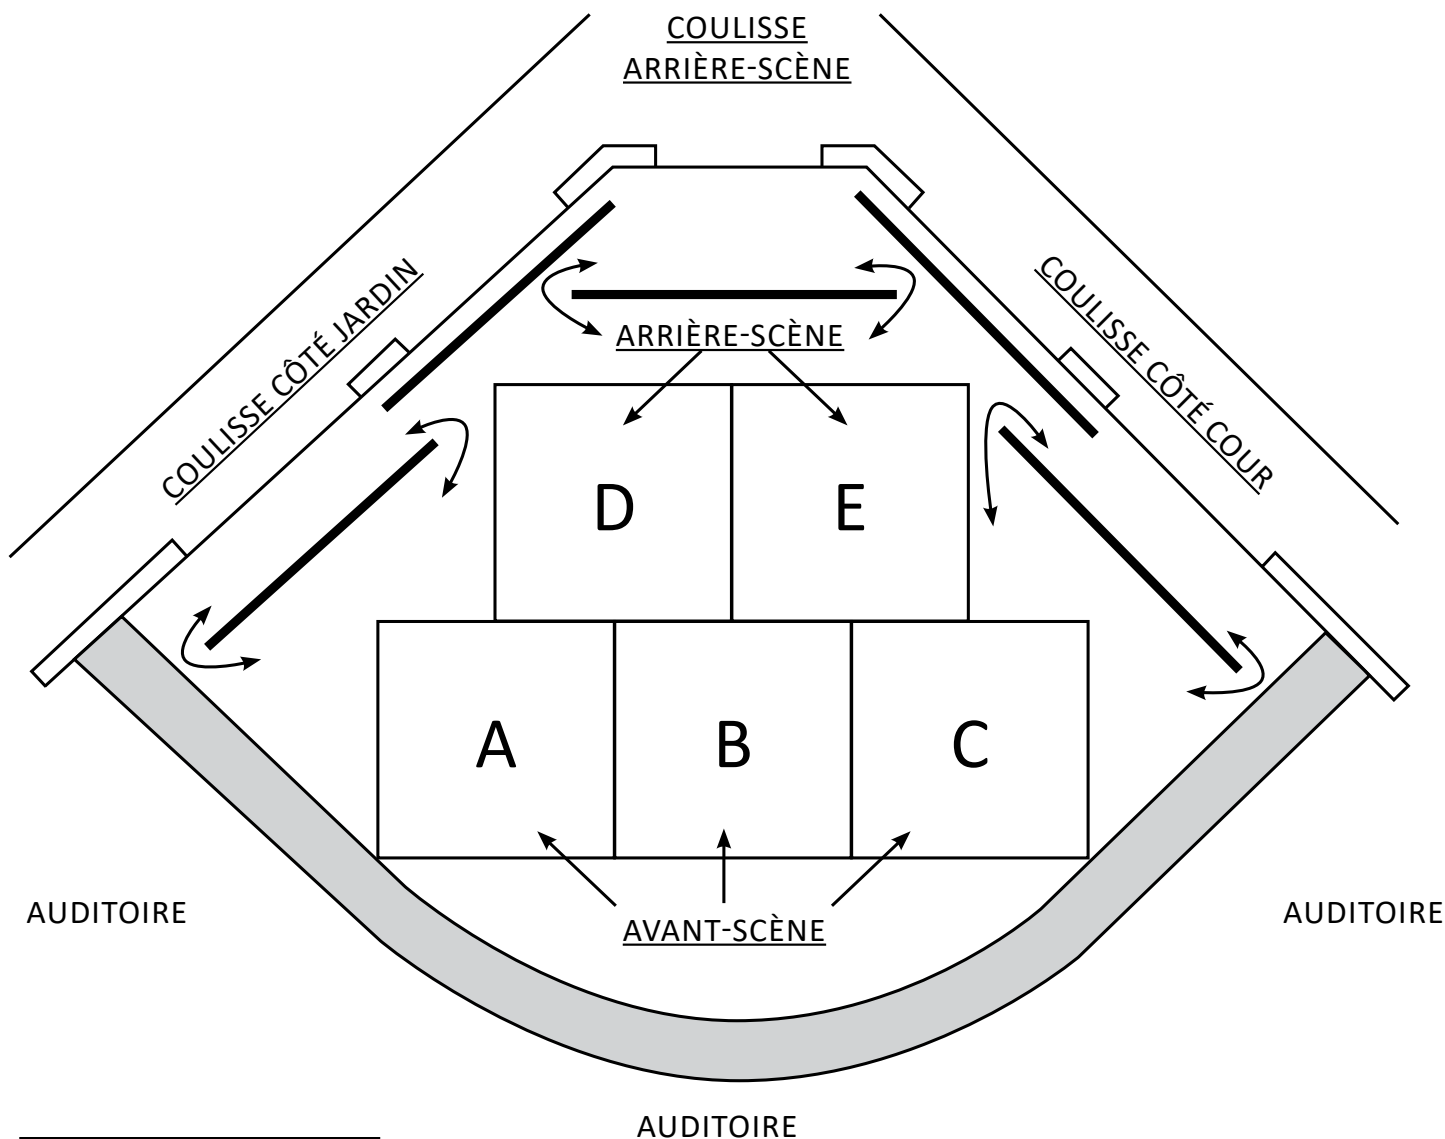

Le A à Z d'une création et d'une production THÉÂTRALE

Collaboration entre le BEF, le TCM et la DSFM pour les écoles des Programmes français et d'immersion française et la communauté de la francophonie manitobaine

Plan au sol - Festival théâtre jeunesse

Ce plan au sol représente la scène de la salle Pauline-Boutal au Centre culturel franco-manitobain où se déroule le Festival théâtre jeunesse du Théâtre Cercle Molière.

Vue de la cabine technique

Vue de l'auditoire

*Vue de la cabine technique - aires d'éclairage (A, B, C, D, E)
[Scratch - Imagine, Program, Share \(mit.edu\)](#)*