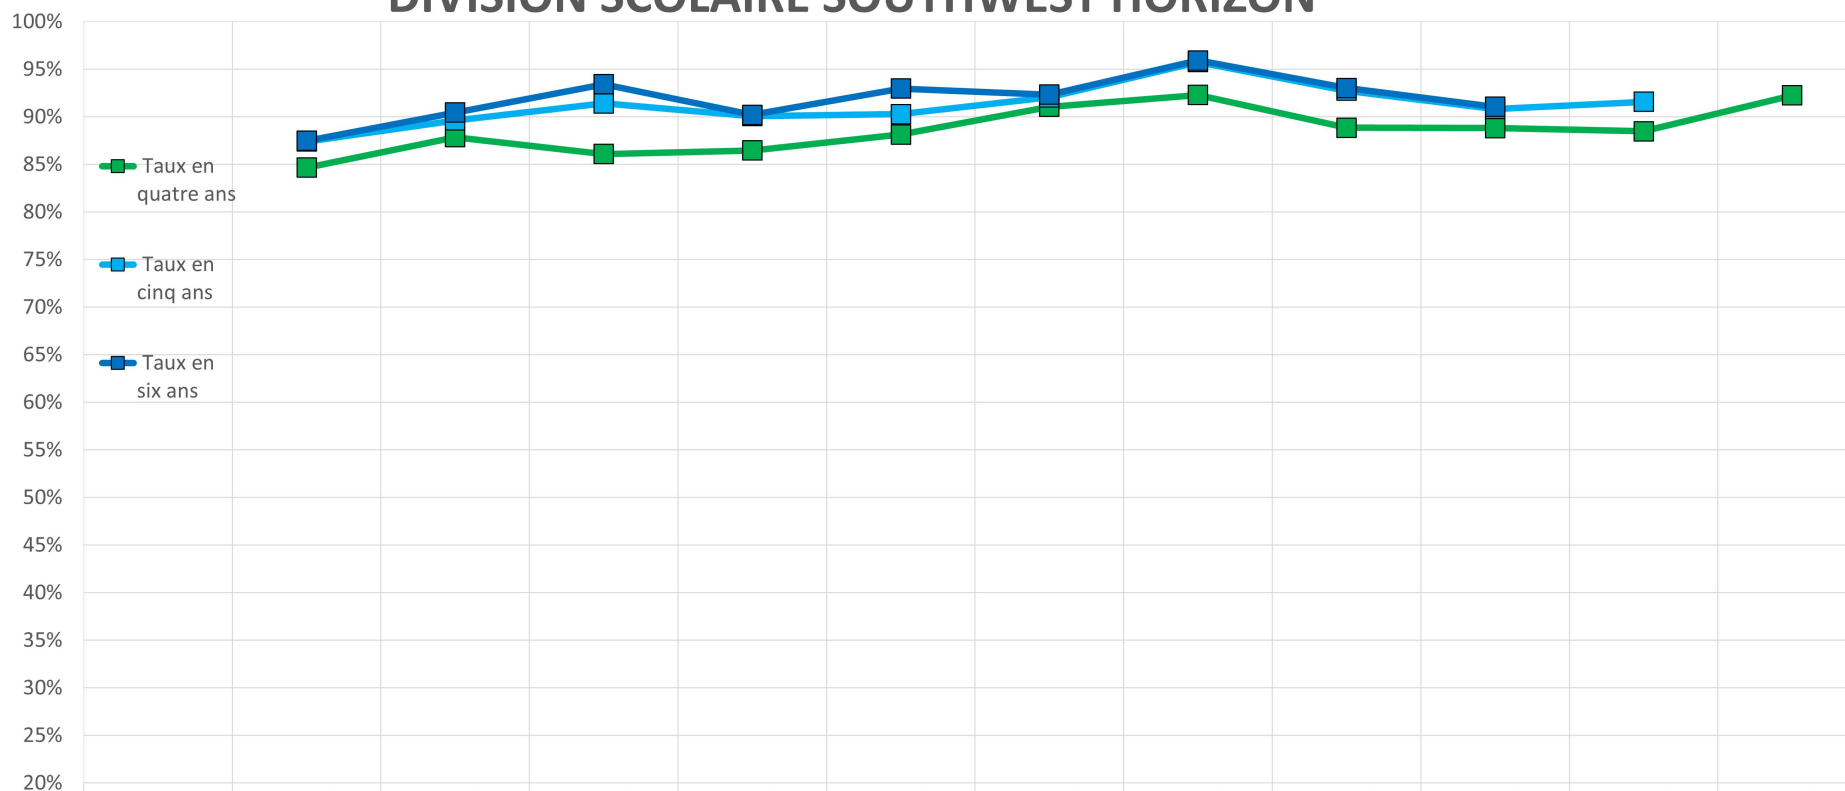

DIVISION SCOLAIRE SOUTHWEST HORIZON

	Année d'obtention du diplôme	Septembre 2009	Septembre 2010	Septembre 2011	Septembre 2012	Septembre 2013	Septembre 2014	Septembre 2015	Septembre 2016	Septembre 2017	Septembre 2018	Septembre 2019
	en six ans :	Juin 2015	Juin 2016	Juin 2017	Juin 2018	Juin 2019	Juin 2020	Juin 2021	Juin 2022	Juin 2023	Juin 2024	Juin 2025
	en cinq ans :	Juin 2014	Juin 2015	Juin 2016	Juin 2017	Juin 2018	Juin 2019	Juin 2020	Juin 2021	Juin 2022	Juin 2023	Juin 2024
	en quatre ans :	Juin 2013	Juin 2014	Juin 2015	Juin 2016	Juin 2017	Juin 2018	Juin 2019	Juin 2020	Juin 2021	Juin 2022	Juin 2023
	Taux en quatre ans	84,7%	87,9%	86,1%	86,5%	88,1%	91,0%	92,3%	88,9%	88,8%	88,5%	92,2%
Taux en cinq ans	87,4%	89,6%	91,4%	90,1%	90,3%	92,1%	95,7%	92,7%	90,8%	91,6%		
Taux en six ans	87,5%	90,4%	93,4%	90,2%	93,0%	92,3%	95,9%	93,0%	91,0%