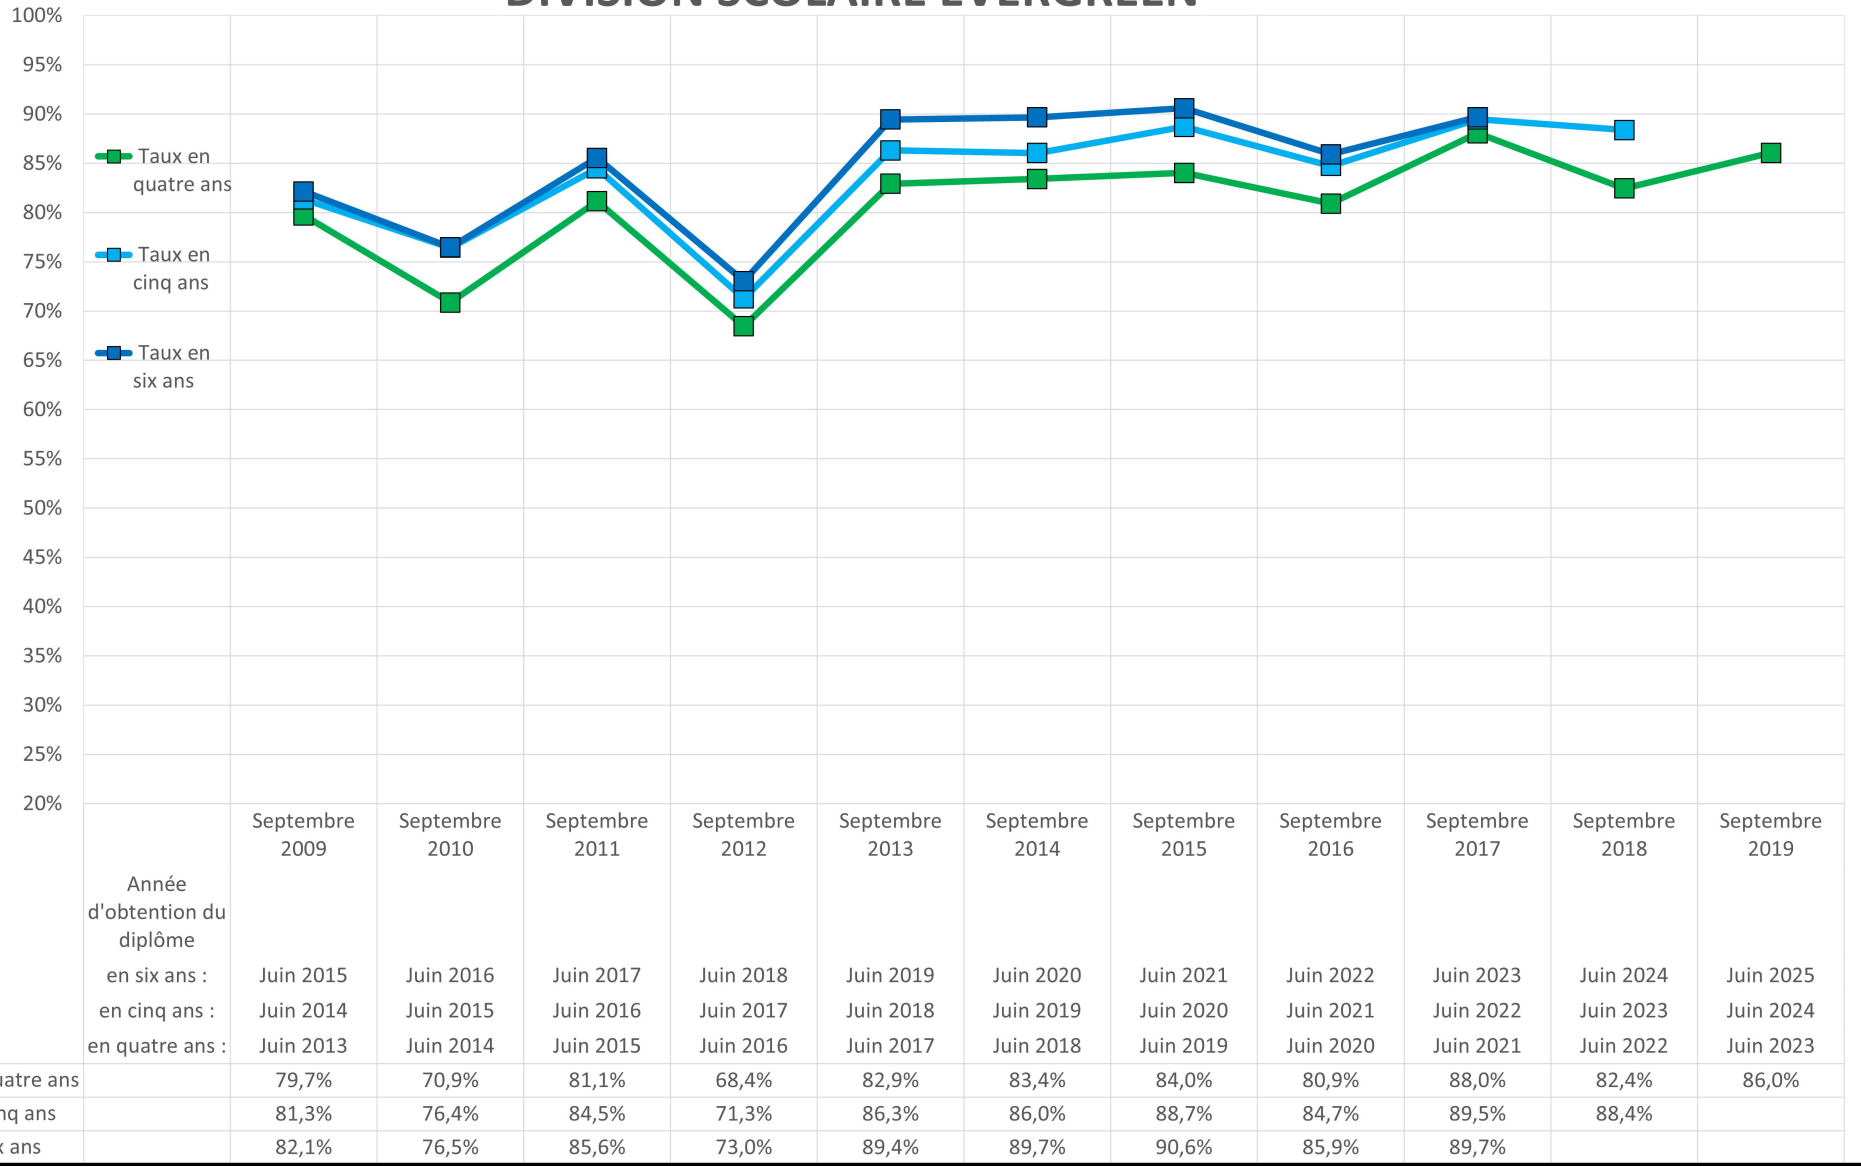

DIVISION SCOLAIRE EVERGREEN

Année d'obtention du diplôme	Septembre 2009	Septembre 2010	Septembre 2011	Septembre 2012	Septembre 2013	Septembre 2014	Septembre 2015	Septembre 2016	Septembre 2017	Septembre 2018	Septembre 2019
en six ans :	Juin 2015	Juin 2016	Juin 2017	Juin 2018	Juin 2019	Juin 2020	Juin 2021	Juin 2022	Juin 2023	Juin 2024	Juin 2025
en cinq ans :	Juin 2014	Juin 2015	Juin 2016	Juin 2017	Juin 2018	Juin 2019	Juin 2020	Juin 2021	Juin 2022	Juin 2023	Juin 2024
en quatre ans :	Juin 2013	Juin 2014	Juin 2015	Juin 2016	Juin 2017	Juin 2018	Juin 2019	Juin 2020	Juin 2021	Juin 2022	Juin 2023