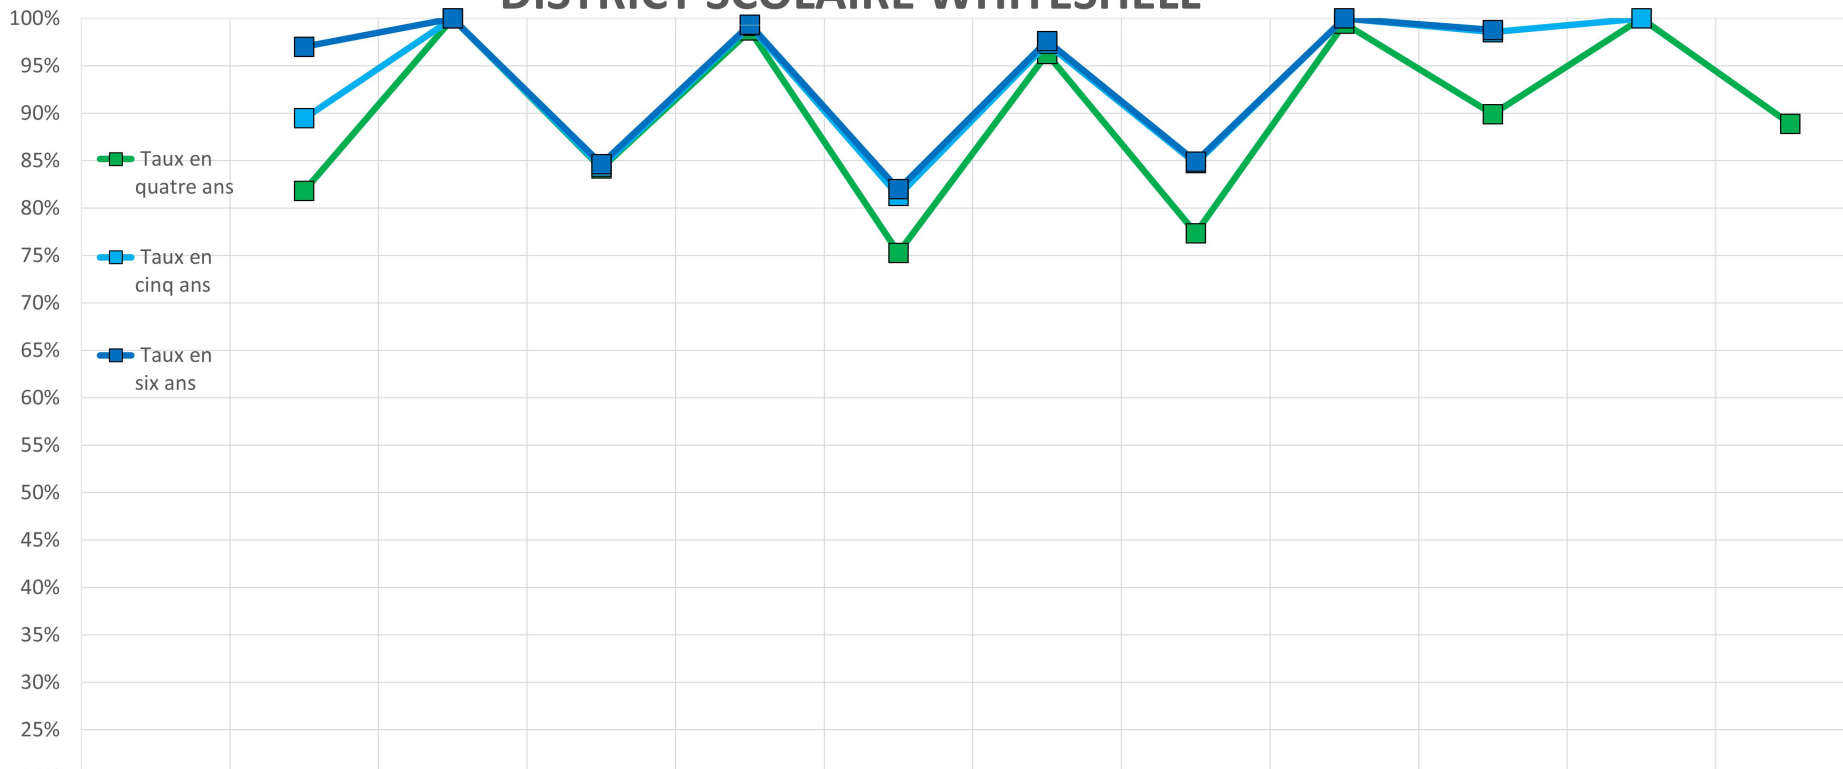

DISTRICT SCOLAIRE WHITESHELL

	Septembre 2009	Septembre 2010	Septembre 2011	Septembre 2012	Septembre 2013	Septembre 2014	Septembre 2015	Septembre 2016	Septembre 2017	Septembre 2018	Septembre 2019
Année d'obtention du diplôme											
en six ans :	Juin 2015	Juin 2016	Juin 2017	Juin 2018	Juin 2019	Juin 2020	Juin 2021	Juin 2022	Juin 2023	Juin 2024	Juin 2025
en cinq ans :	Juin 2014	Juin 2015	Juin 2016	Juin 2017	Juin 2018	Juin 2019	Juin 2020	Juin 2021	Juin 2022	Juin 2023	Juin 2024
en quatre ans :	Juin 2013	Juin 2014	Juin 2015	Juin 2016	Juin 2017	Juin 2018	Juin 2019	Juin 2020	Juin 2021	Juin 2022	Juin 2023
Taux en quatre ans	81,8%	100,0%	84,2%	98,7%	75,3%	96,2%	77,3%	99,4%	89,9%	100,0%	88,9%
Taux en cinq ans	89,5%	100,0%	84,4%	99,2%	81,3%	97,3%	84,7%	100,0%	98,5%	100,0%	
Taux en six ans	97,0%	100,0%	84,6%	99,3%	82,0%	97,6%	84,9%	100,0%	98,8%