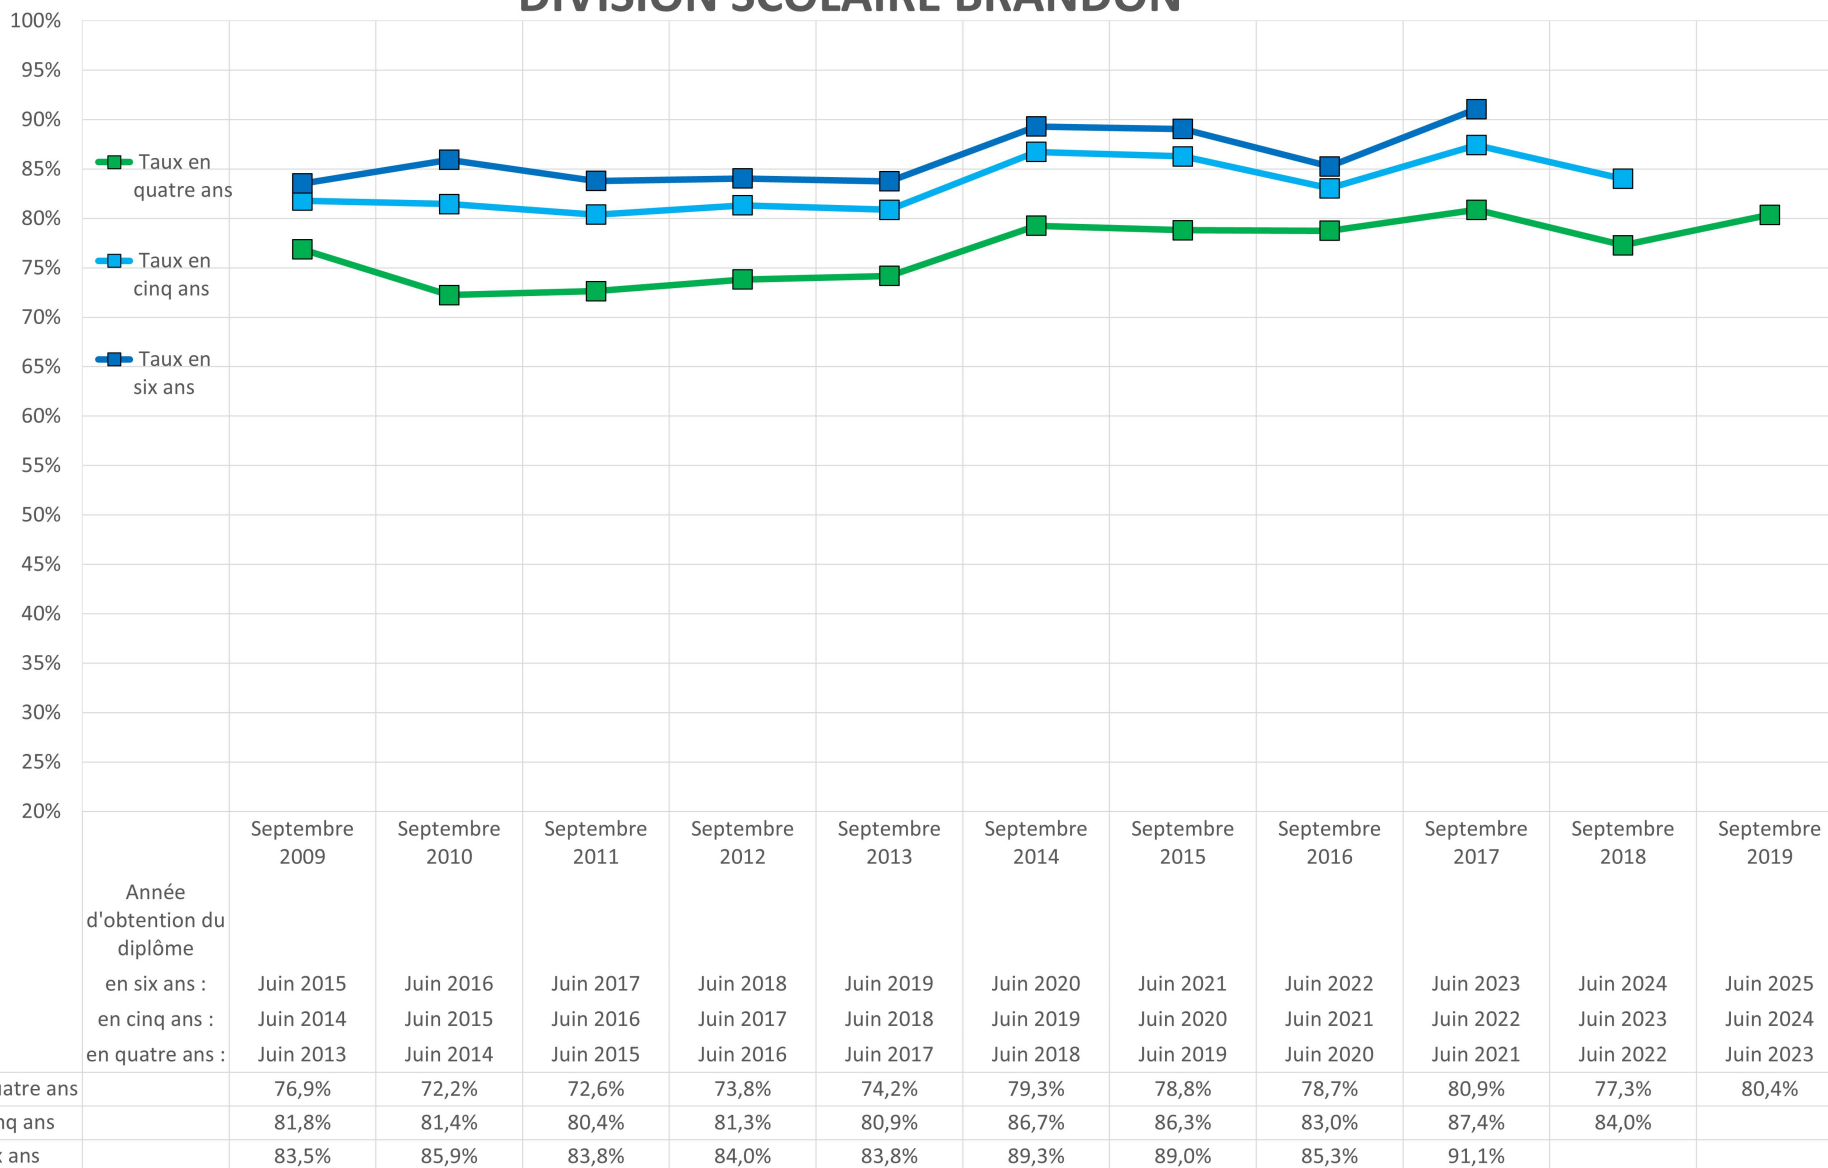

DIVISION SCOLAIRE BRANDON

■ Taux en quatre ans
■ Taux en cinq ans
■ Taux en six ans

Année d'obtention du diplôme	Septembre 2009	Septembre 2010	Septembre 2011	Septembre 2012	Septembre 2013	Septembre 2014	Septembre 2015	Septembre 2016	Septembre 2017	Septembre 2018	Septembre 2019
en six ans :	Juin 2015	Juin 2016	Juin 2017	Juin 2018	Juin 2019	Juin 2020	Juin 2021	Juin 2022	Juin 2023	Juin 2024	Juin 2025
en cinq ans :	Juin 2014	Juin 2015	Juin 2016	Juin 2017	Juin 2018	Juin 2019	Juin 2020	Juin 2021	Juin 2022	Juin 2023	Juin 2024
en quatre ans :	Juin 2013	Juin 2014	Juin 2015	Juin 2016	Juin 2017	Juin 2018	Juin 2019	Juin 2020	Juin 2021	Juin 2022	Juin 2023