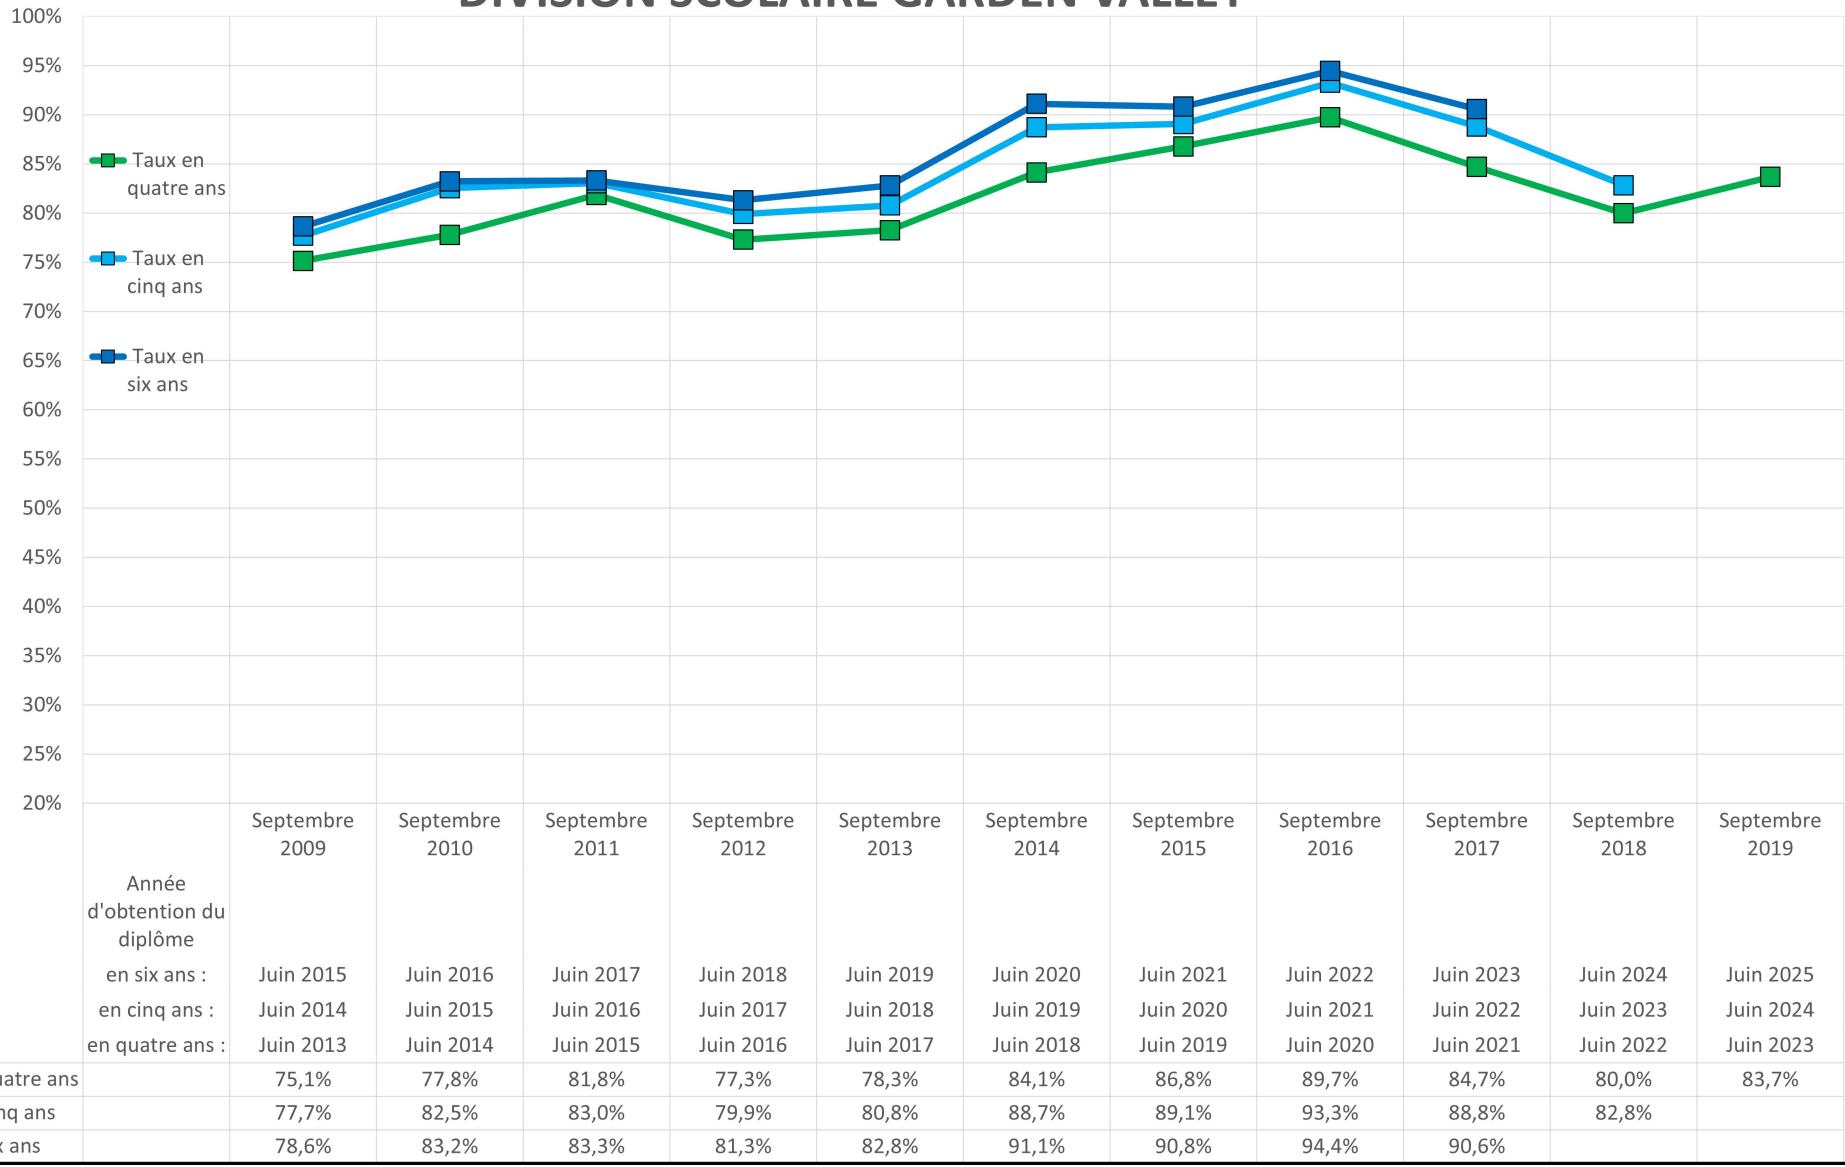

DIVISION SCOLAIRE GARDEN VALLEY

Année d'obtention du diplôme	Septembre 2009	Septembre 2010	Septembre 2011	Septembre 2012	Septembre 2013	Septembre 2014	Septembre 2015	Septembre 2016	Septembre 2017	Septembre 2018	Septembre 2019
en six ans :	Juin 2015	Juin 2016	Juin 2017	Juin 2018	Juin 2019	Juin 2020	Juin 2021	Juin 2022	Juin 2023	Juin 2024	Juin 2025
en cinq ans :	Juin 2014	Juin 2015	Juin 2016	Juin 2017	Juin 2018	Juin 2019	Juin 2020	Juin 2021	Juin 2022	Juin 2023	Juin 2024
en quatre ans :	Juin 2013	Juin 2014	Juin 2015	Juin 2016	Juin 2017	Juin 2018	Juin 2019	Juin 2020	Juin 2021	Juin 2022	Juin 2023

- Taux en quatre ans
- Taux en cinq ans
- Taux en six ans