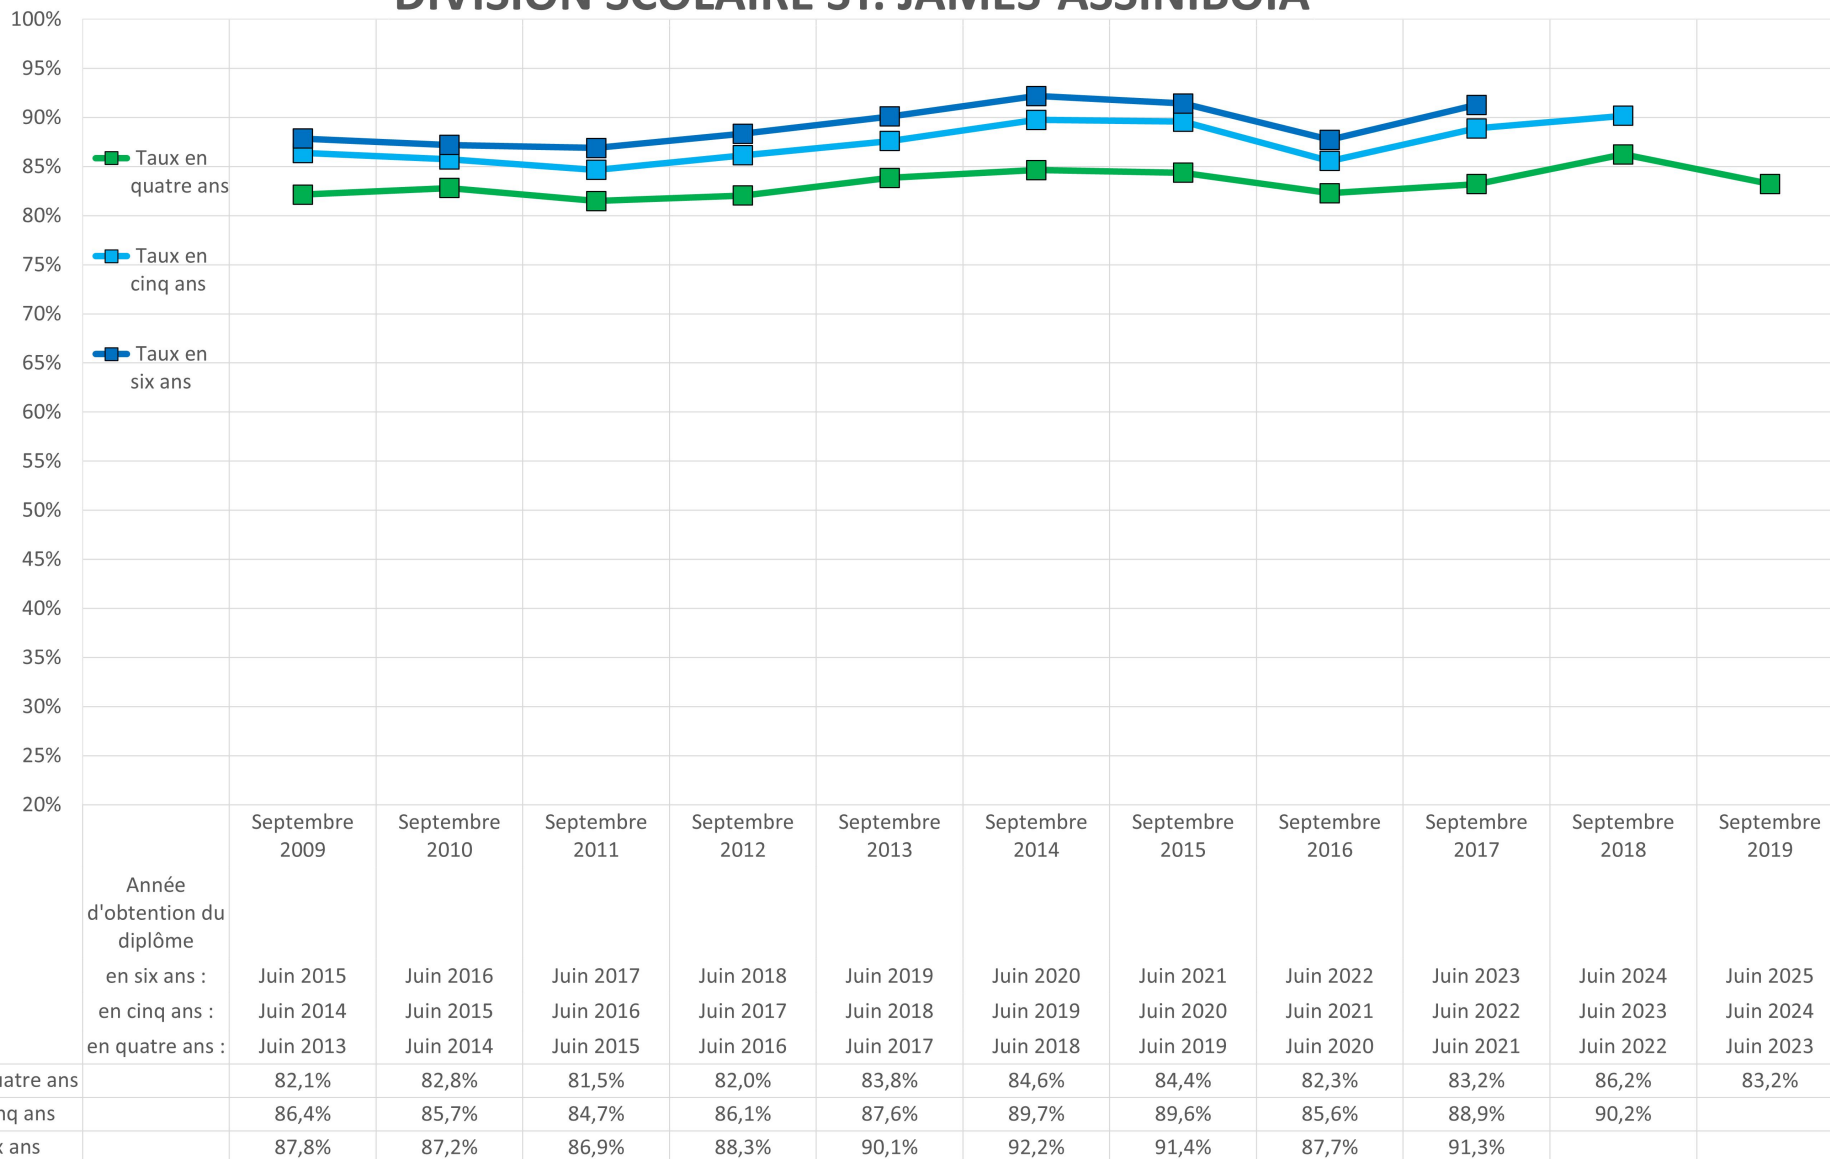

DIVISION SCOLAIRE ST. JAMES-ASSINIBOIA

Année
d'obtention du
diplôme

en six ans : Juin 2015   Juin 2016   Juin 2017   Juin 2018   Juin 2019   Juin 2020   Juin 2021   Juin 2022   Juin 2023   Juin 2024   Juin 2025

en cinq ans : Juin 2014   Juin 2015   Juin 2016   Juin 2017   Juin 2018   Juin 2019   Juin 2020   Juin 2021   Juin 2022   Juin 2023   Juin 2024

en quatre ans : Juin 2013   Juin 2014   Juin 2015   Juin 2016   Juin 2017   Juin 2018   Juin 2019   Juin 2020   Juin 2021   Juin 2022   Juin 2023

■ Taux en quatre ans
■ Taux en cinq ans
■ Taux en six ans