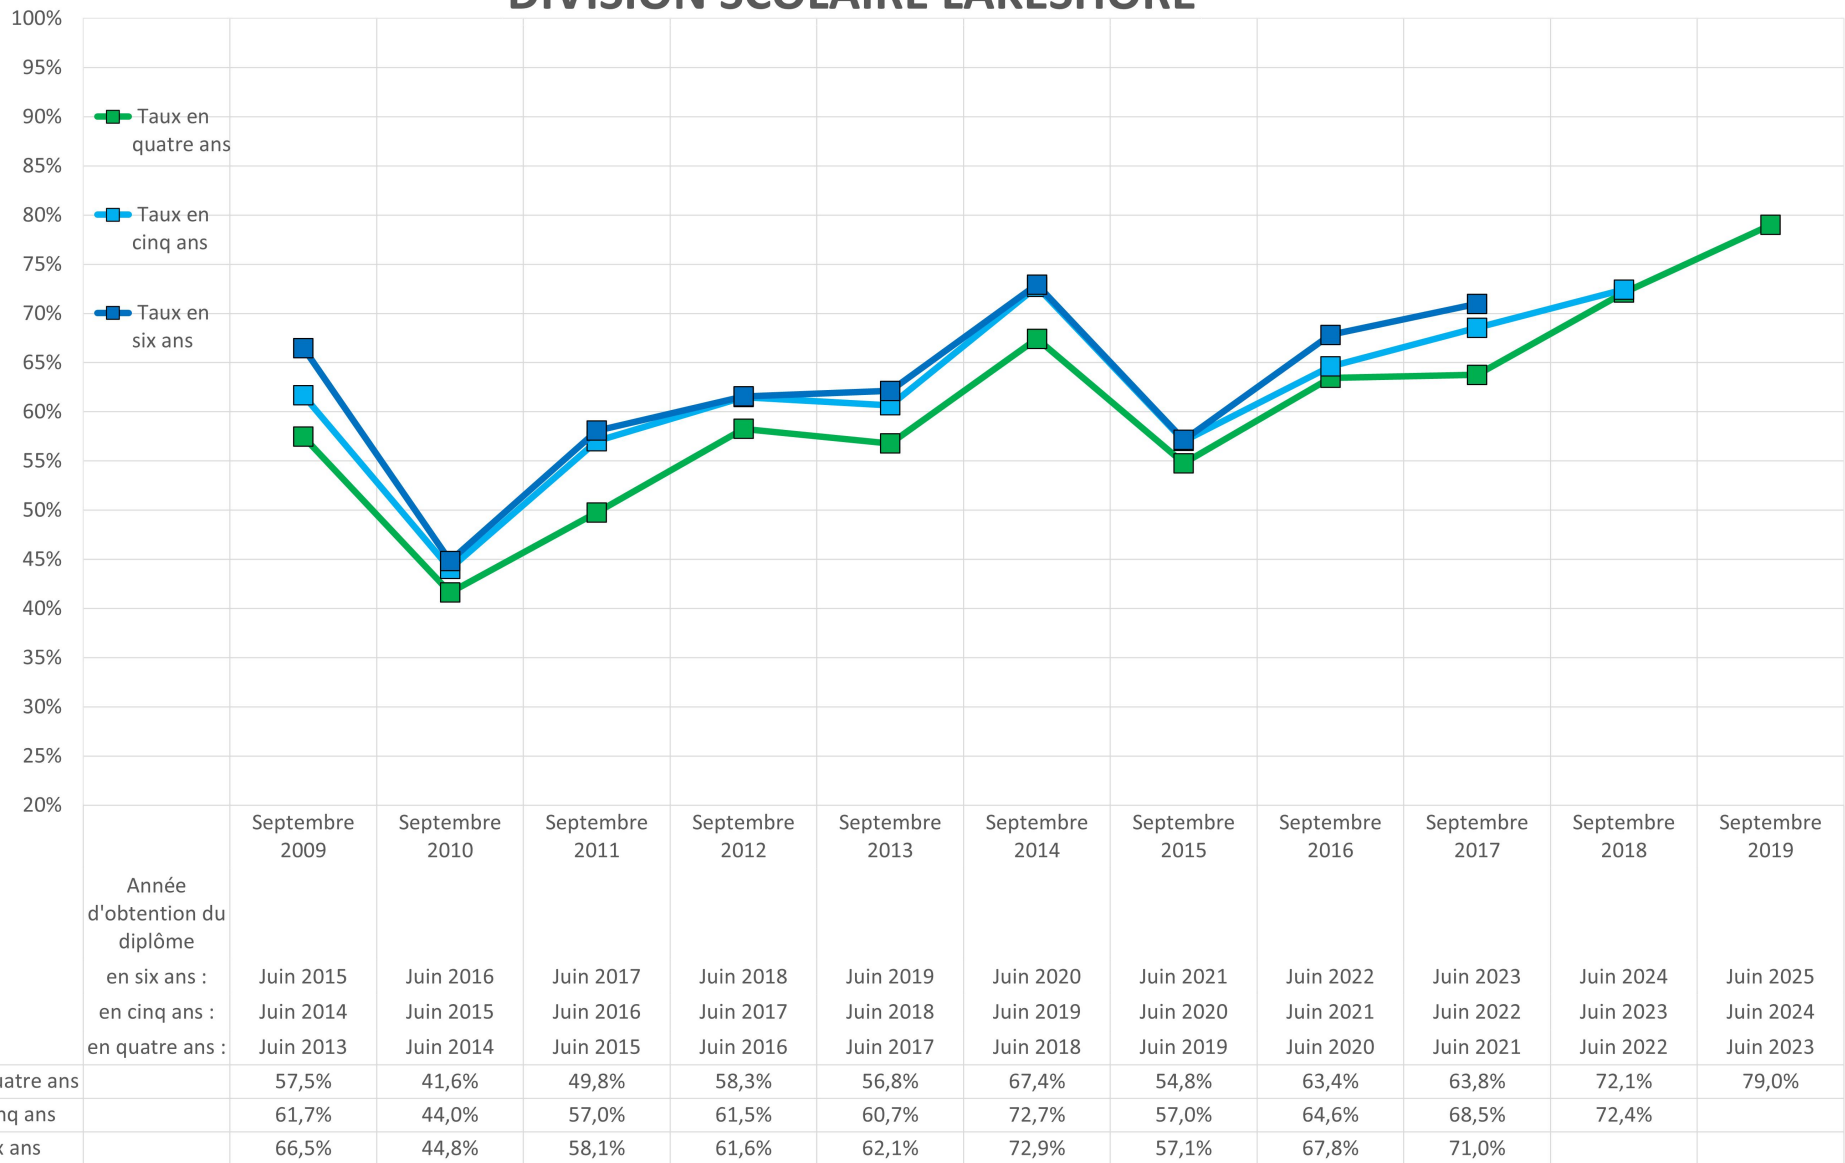

DIVISION SCOLAIRE LAKESHORE

Année d'obtention du diplôme	Septembre 2009	Septembre 2010	Septembre 2011	Septembre 2012	Septembre 2013	Septembre 2014	Septembre 2015	Septembre 2016	Septembre 2017	Septembre 2018	Septembre 2019
en six ans :	Juin 2015	Juin 2016	Juin 2017	Juin 2018	Juin 2019	Juin 2020	Juin 2021	Juin 2022	Juin 2023	Juin 2024	Juin 2025
en cinq ans :	Juin 2014	Juin 2015	Juin 2016	Juin 2017	Juin 2018	Juin 2019	Juin 2020	Juin 2021	Juin 2022	Juin 2023	Juin 2024
en quatre ans :	Juin 2013	Juin 2014	Juin 2015	Juin 2016	Juin 2017	Juin 2018	Juin 2019	Juin 2020	Juin 2021	Juin 2022	Juin 2023