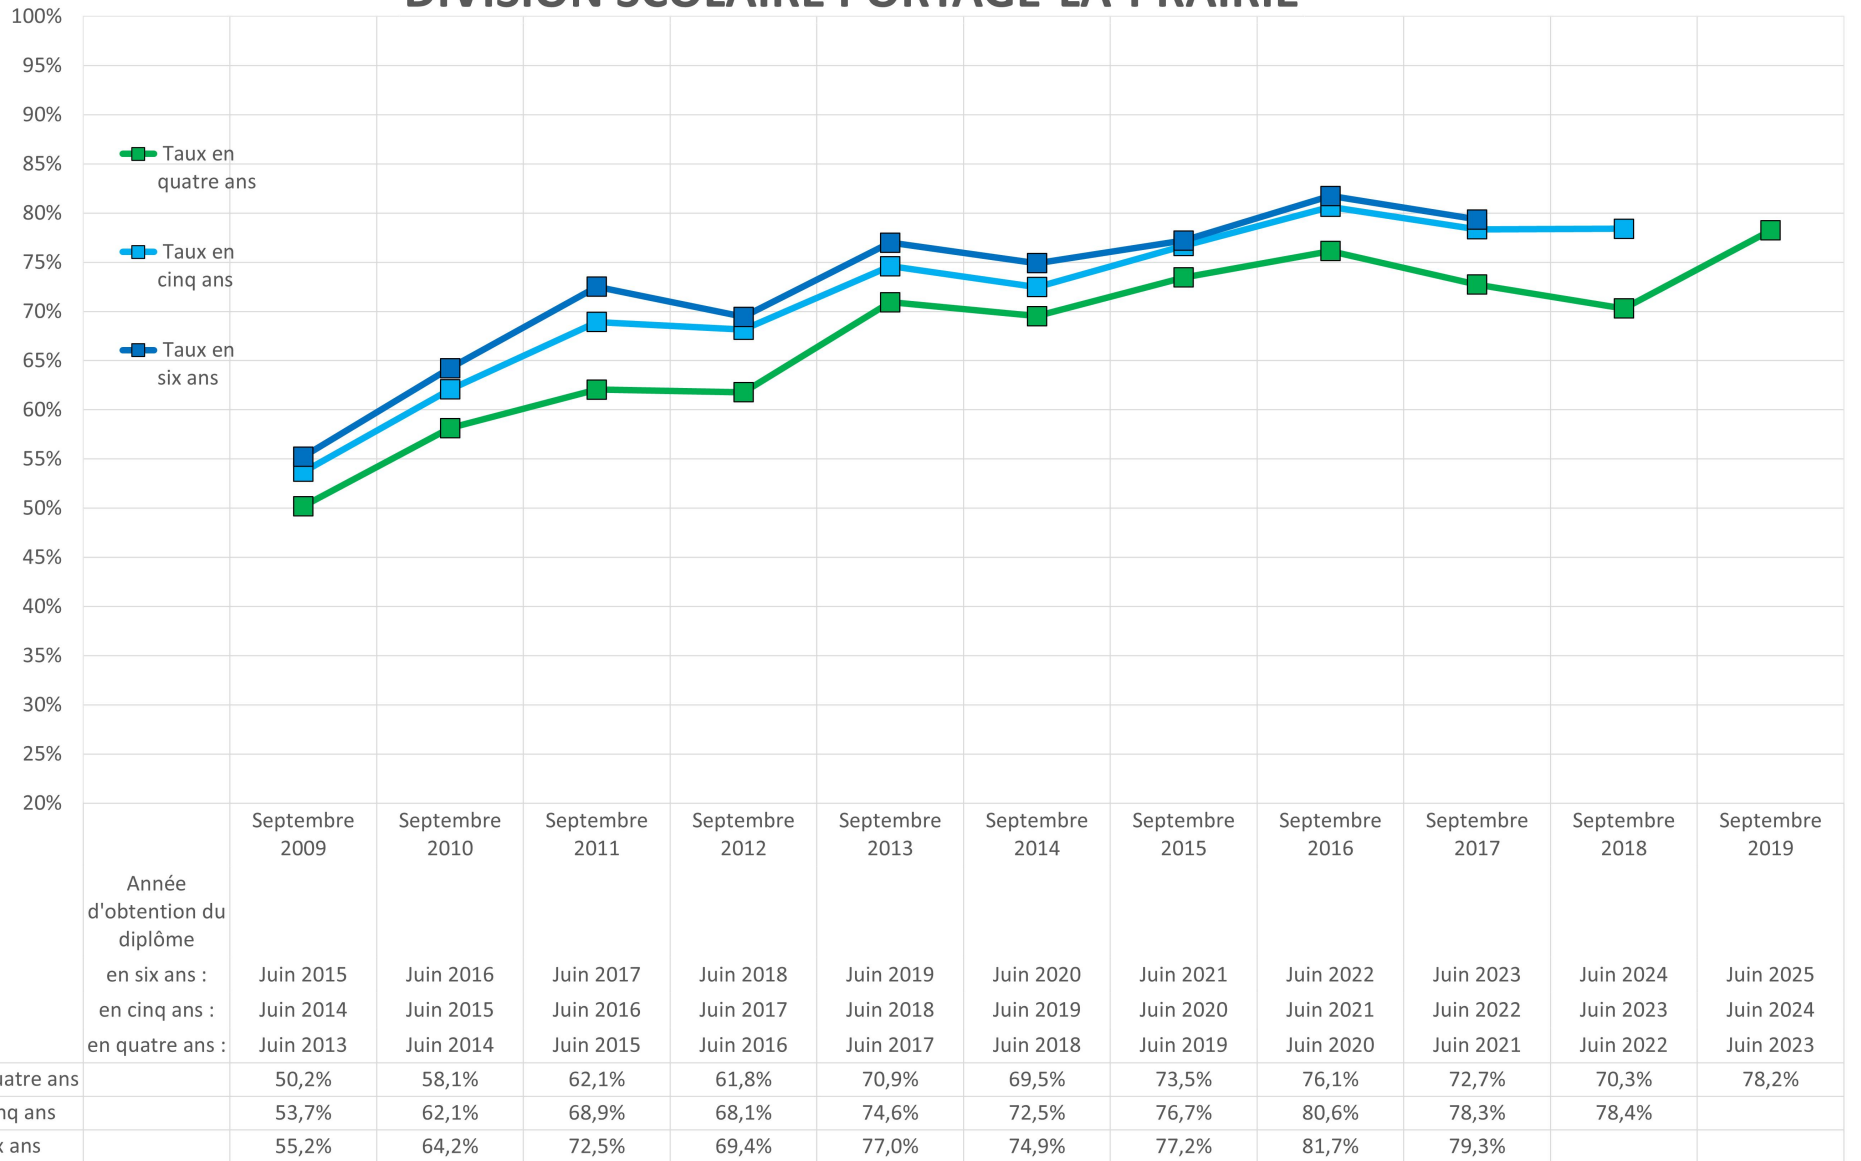

DIVISION SCOLAIRE PORTAGE-LA-PRAIRIE

Année d'obtention du diplôme	Septembre 2009	Septembre 2010	Septembre 2011	Septembre 2012	Septembre 2013	Septembre 2014	Septembre 2015	Septembre 2016	Septembre 2017	Septembre 2018	Septembre 2019
en six ans :	Juin 2015	Juin 2016	Juin 2017	Juin 2018	Juin 2019	Juin 2020	Juin 2021	Juin 2022	Juin 2023	Juin 2024	Juin 2025
en cinq ans :	Juin 2014	Juin 2015	Juin 2016	Juin 2017	Juin 2018	Juin 2019	Juin 2020	Juin 2021	Juin 2022	Juin 2023	Juin 2024
en quatre ans :	Juin 2013	Juin 2014	Juin 2015	Juin 2016	Juin 2017	Juin 2018	Juin 2019	Juin 2020	Juin 2021	Juin 2022	Juin 2023

Taux en quatre ans	50,2%	58,1%	62,1%	61,8%	70,9%	69,5%	73,5%	76,1%	72,7%	70,3%	78,2%
Taux en cinq ans	53,7%	62,1%	68,9%	68,1%	74,6%	72,5%	76,7%	80,6%	78,3%	78,4%	
Taux en six ans	55,2%	64,2%	72,5%	69,4%	77,0%	74,9%	77,2%	81,7%	79,3%