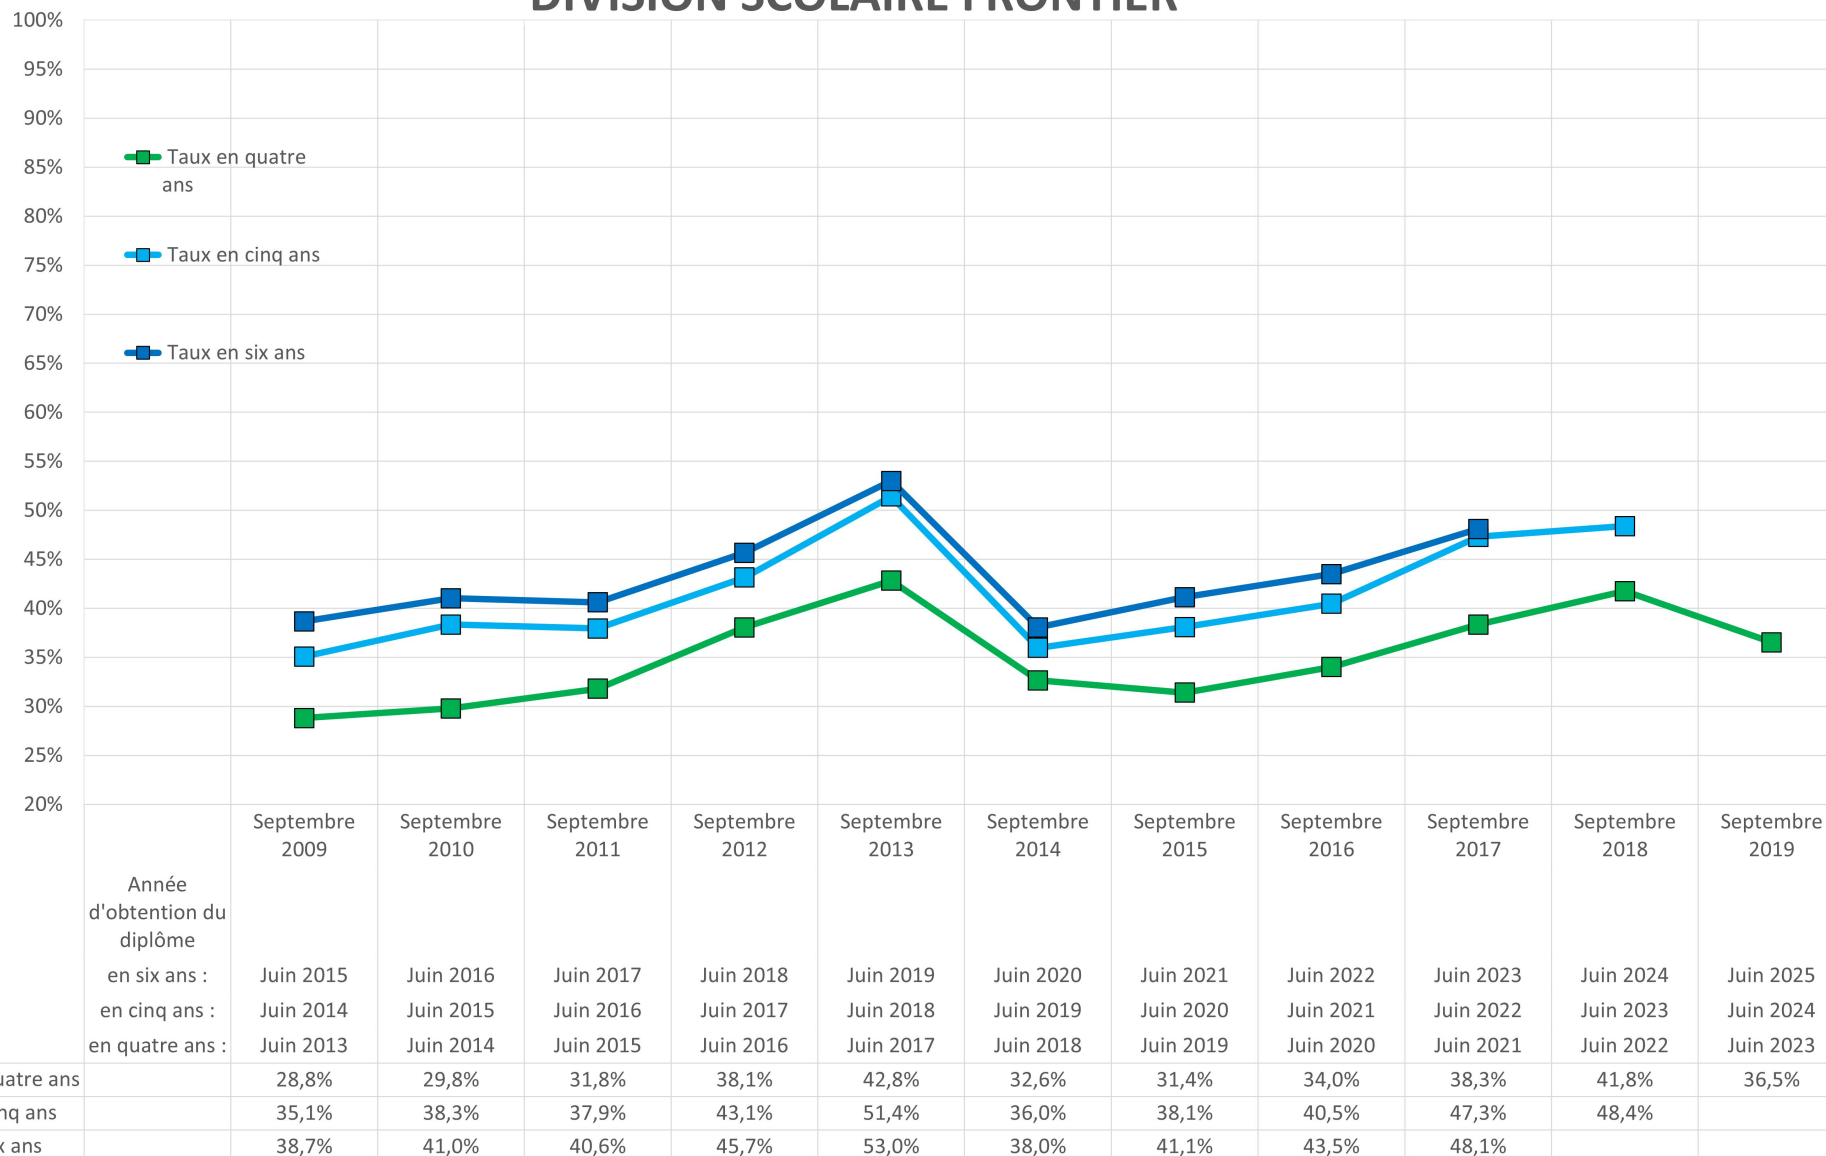

DIVISION SCOLAIRE FRONTIER