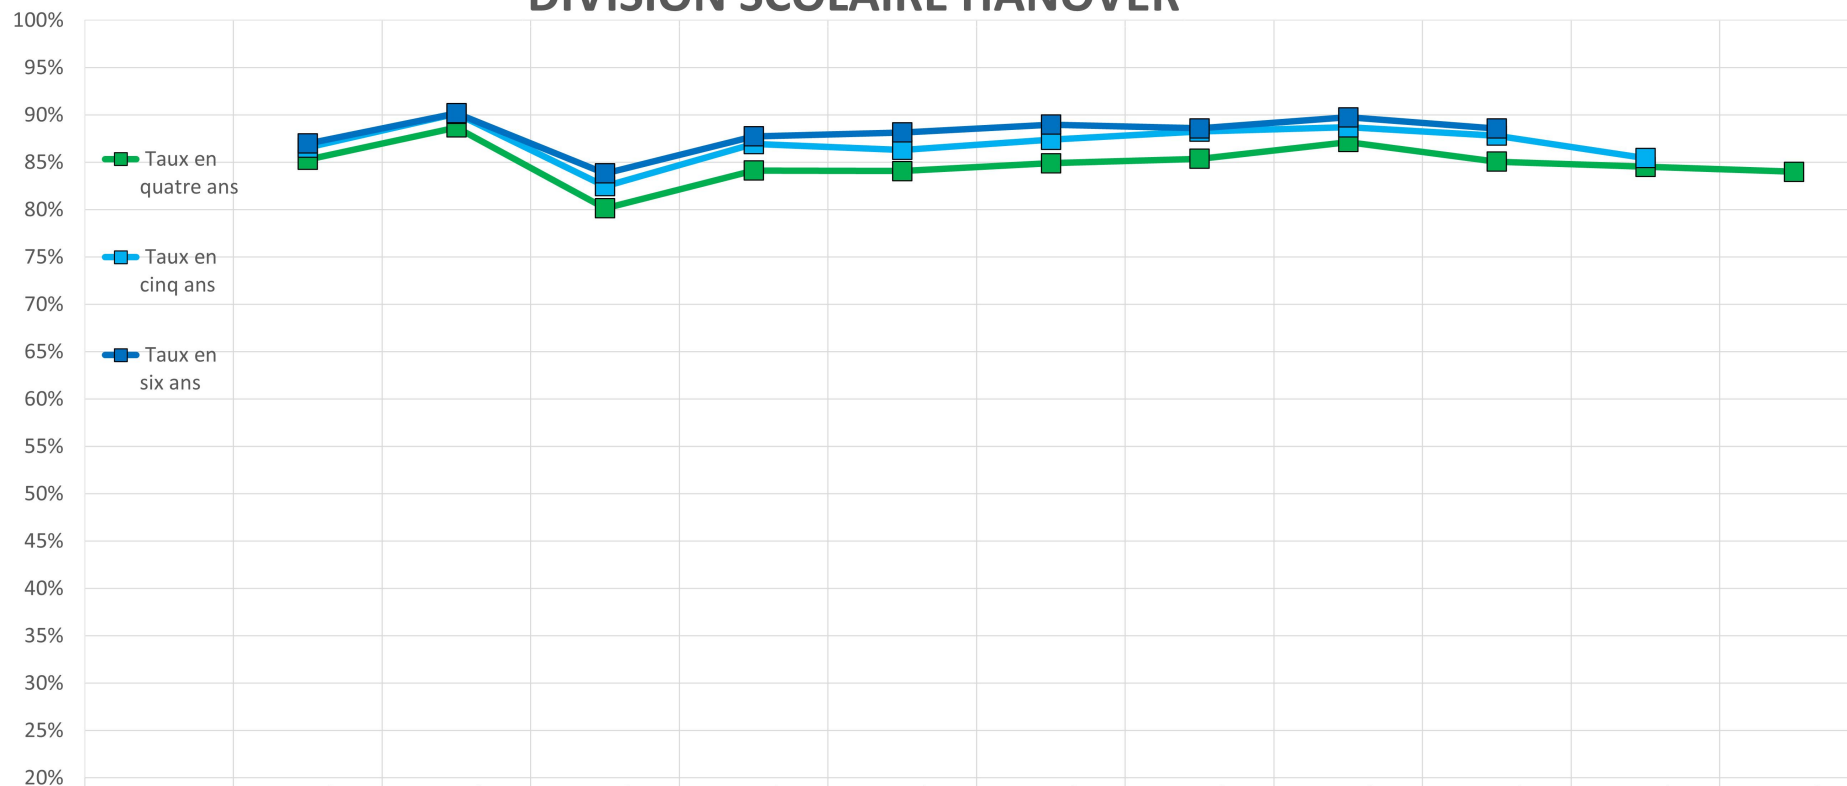

DIVISION SCOLAIRE HANOVER

	Septembre 2009	Septembre 2010	Septembre 2011	Septembre 2012	Septembre 2013	Septembre 2014	Septembre 2015	Septembre 2016	Septembre 2017	Septembre 2018	Septembre 2019
Année d'obtention du diplôme											
en six ans :	Juin 2015	Juin 2016	Juin 2017	Juin 2018	Juin 2019	Juin 2020	Juin 2021	Juin 2022	Juin 2023	Juin 2024	Juin 2025
en cinq ans :	Juin 2014	Juin 2015	Juin 2016	Juin 2017	Juin 2018	Juin 2019	Juin 2020	Juin 2021	Juin 2022	Juin 2023	Juin 2024
en quatre ans :	Juin 2013	Juin 2014	Juin 2015	Juin 2016	Juin 2017	Juin 2018	Juin 2019	Juin 2020	Juin 2021	Juin 2022	Juin 2023
Taux en quatre ans	85,3%	88,7%	80,1%	84,1%	84,1%	84,9%	85,4%	87,1%	85,1%	84,5%	84,0%
Taux en cinq ans	86,6%	90,1%	82,5%	86,9%	86,3%	87,4%	88,2%	88,7%	87,8%	85,4%	
Taux en six ans	87,0%	90,2%	83,8%	87,7%	88,2%	89,0%	88,6%	89,7%	88,6%