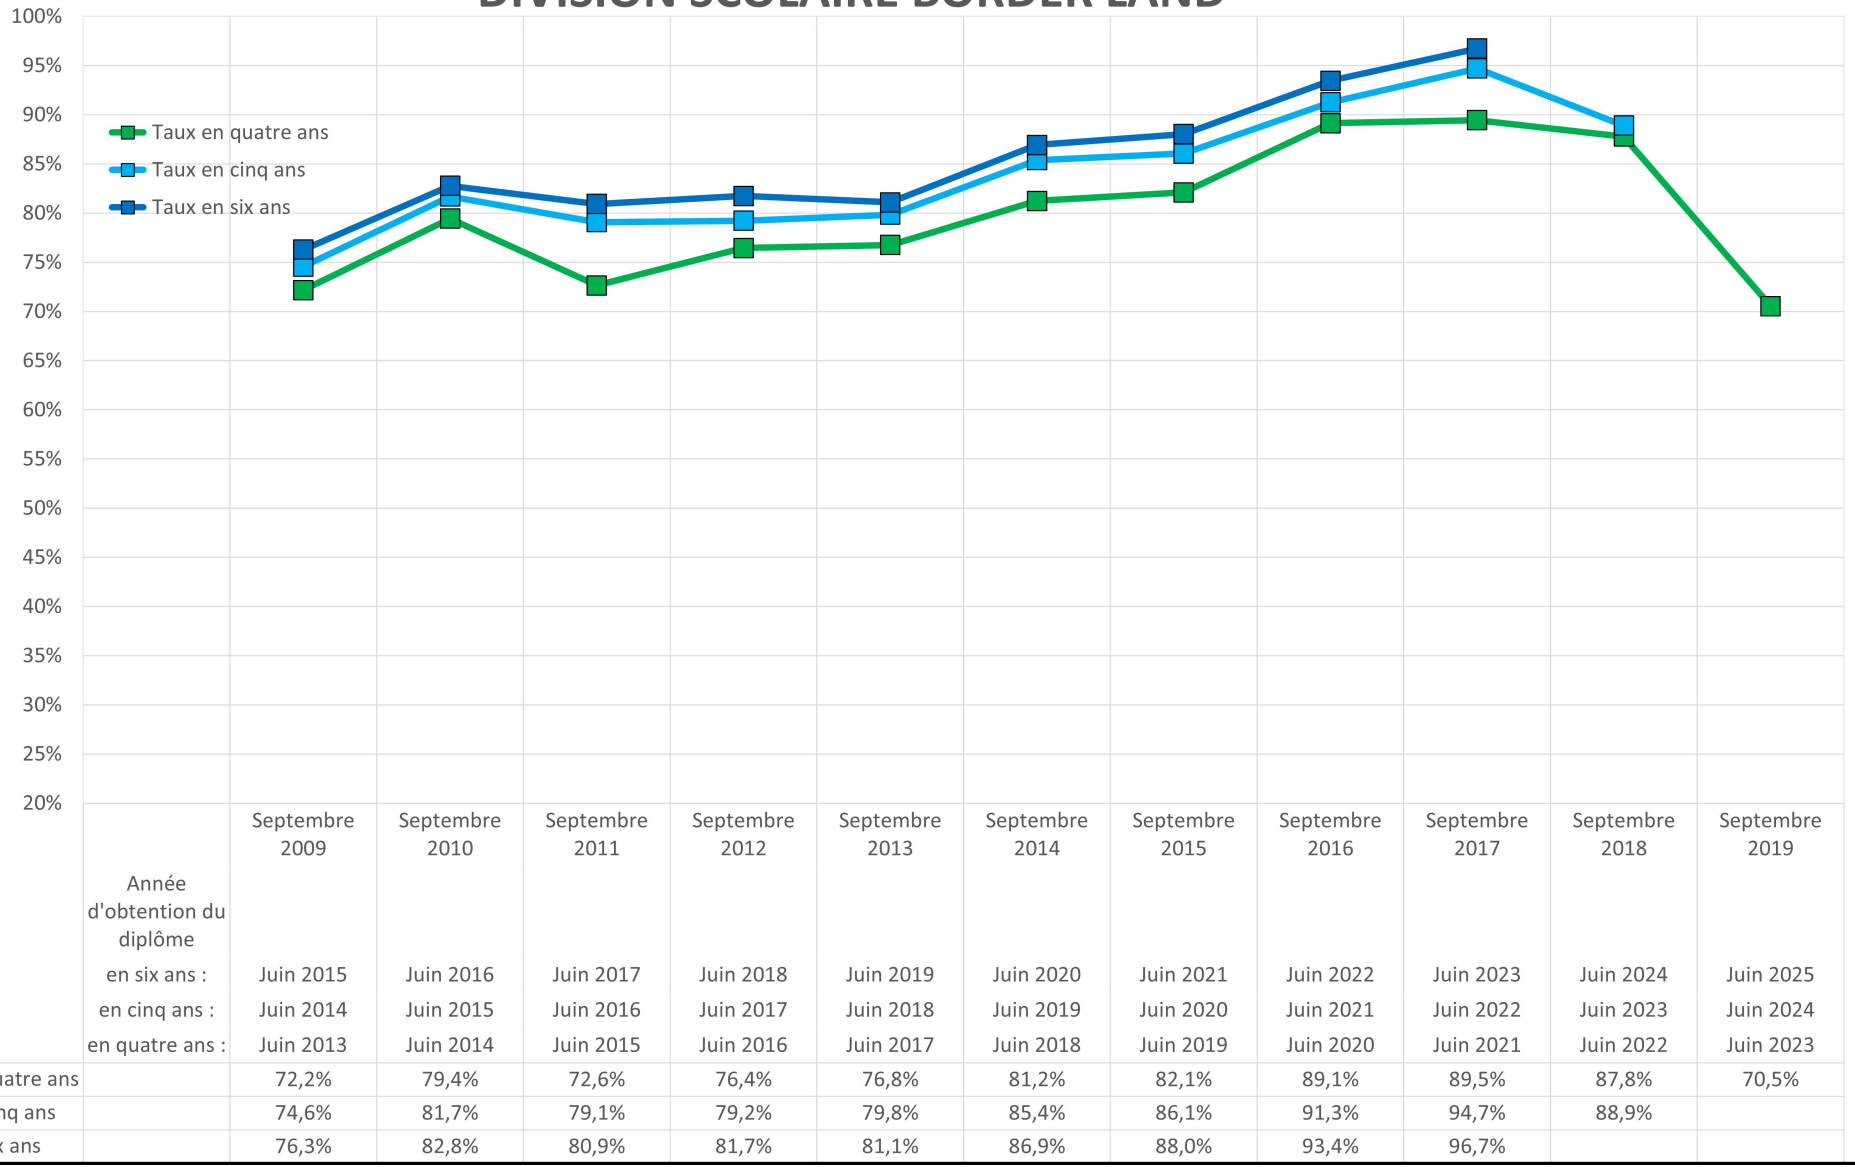

DIVISION SCOLAIRE BORDER LAND