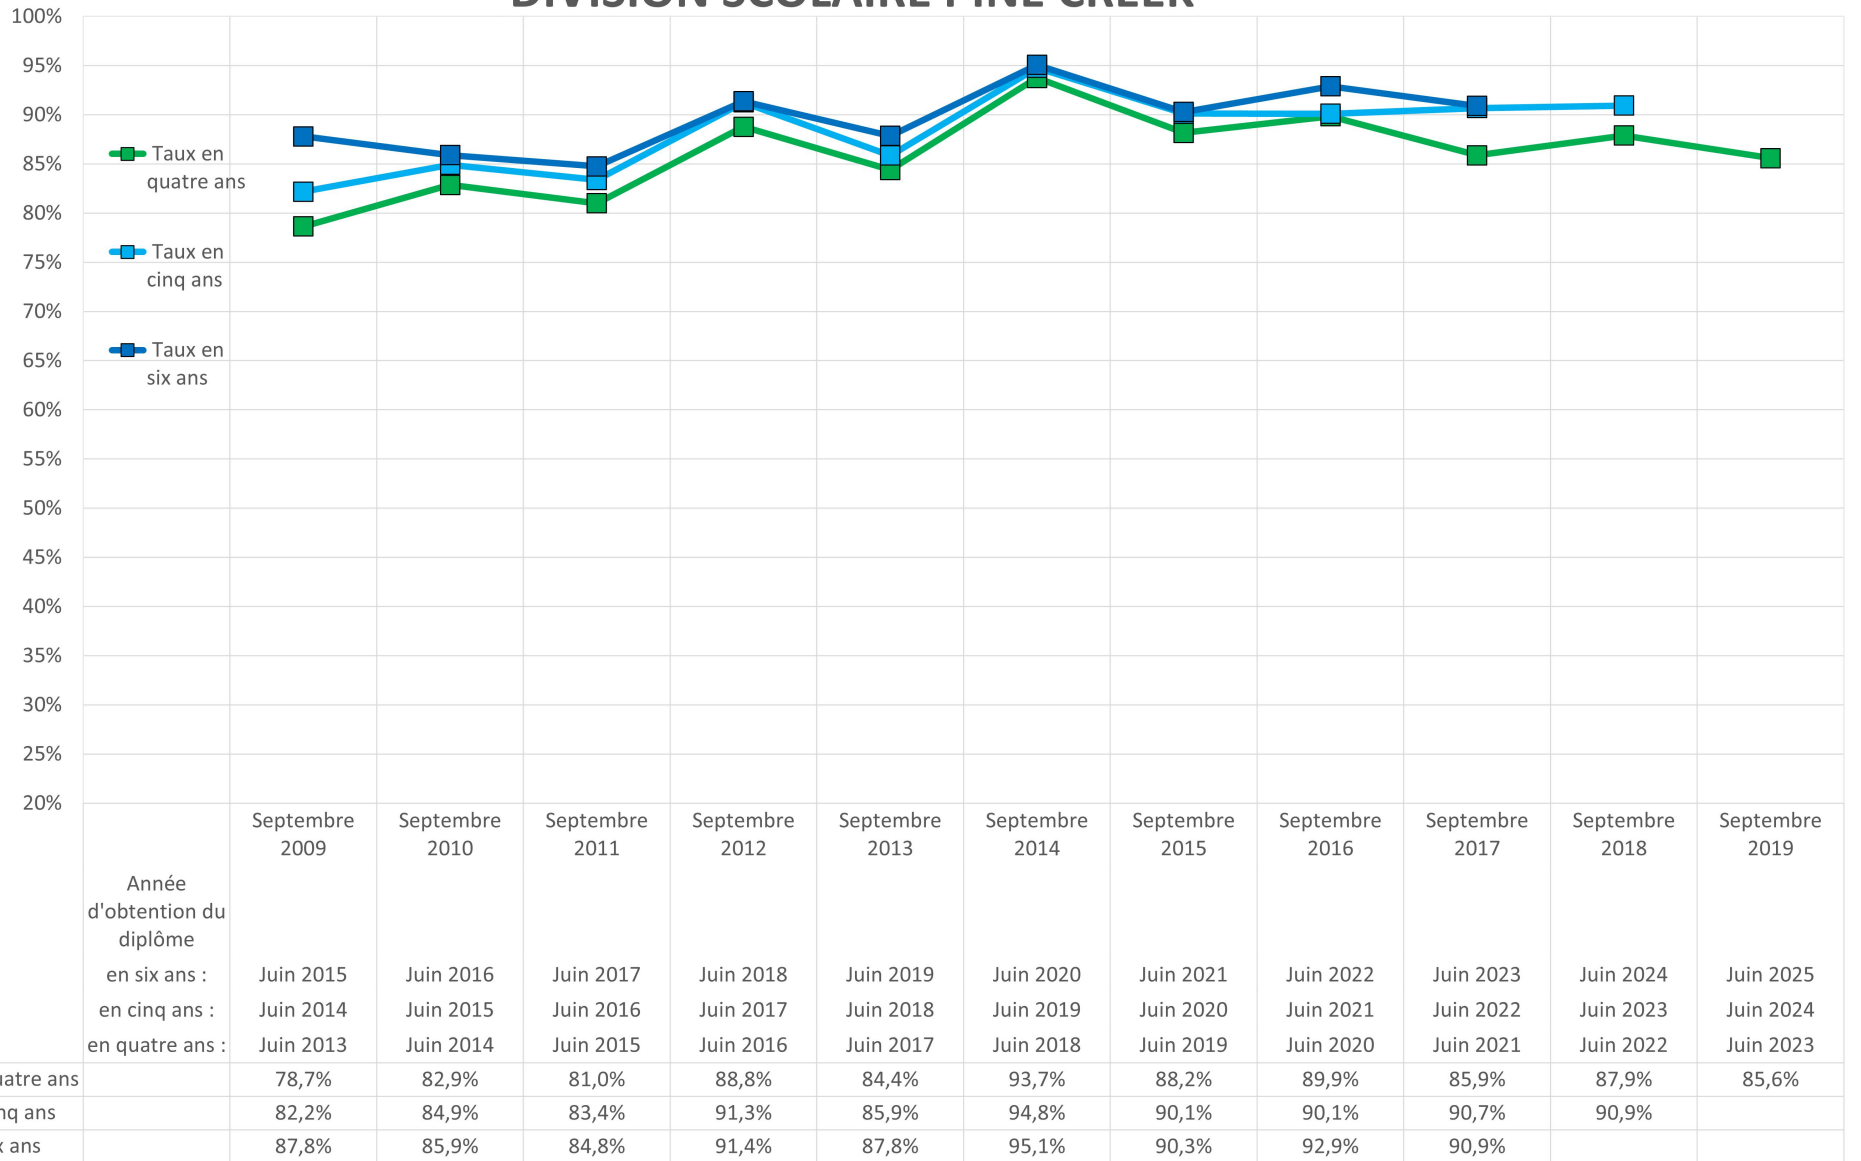

DIVISION SCOLAIRE PINE CREEK

Année d'obtention du diplôme	Septembre 2009	Septembre 2010	Septembre 2011	Septembre 2012	Septembre 2013	Septembre 2014	Septembre 2015	Septembre 2016	Septembre 2017	Septembre 2018	Septembre 2019
en six ans :	Juin 2015	Juin 2016	Juin 2017	Juin 2018	Juin 2019	Juin 2020	Juin 2021	Juin 2022	Juin 2023	Juin 2024	Juin 2025
en cinq ans :	Juin 2014	Juin 2015	Juin 2016	Juin 2017	Juin 2018	Juin 2019	Juin 2020	Juin 2021	Juin 2022	Juin 2023	Juin 2024
en quatre ans :	Juin 2013	Juin 2014	Juin 2015	Juin 2016	Juin 2017	Juin 2018	Juin 2019	Juin 2020	Juin 2021	Juin 2022	Juin 2023