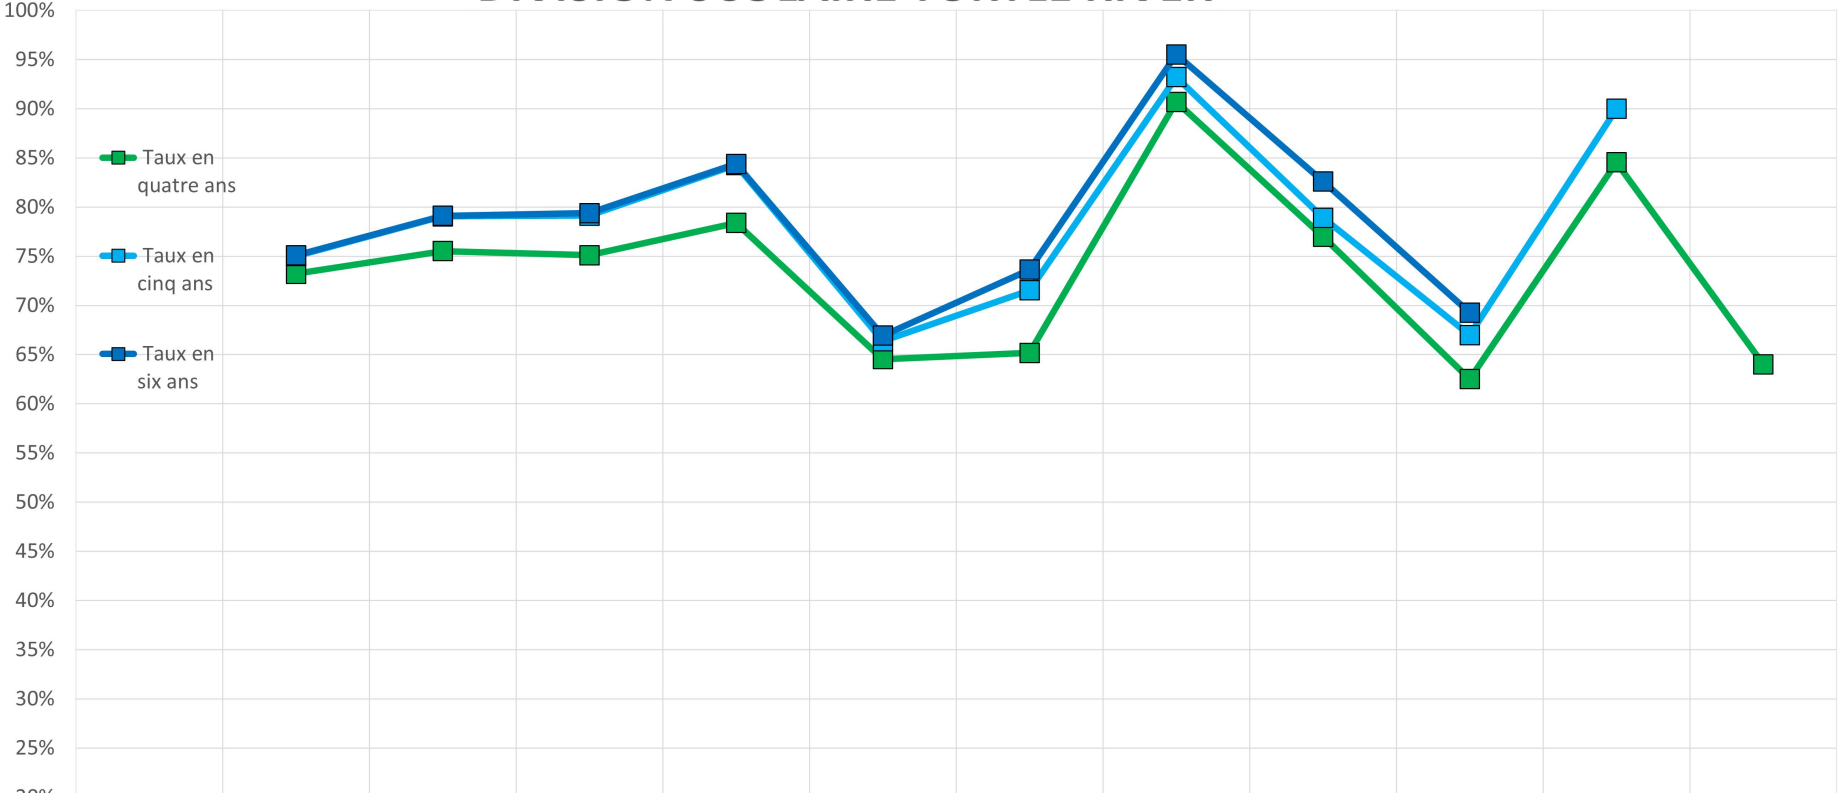

DIVISION SCOLAIRE TURTLE RIVER

	Septembre 2009	Septembre 2010	Septembre 2011	Septembre 2012	Septembre 2013	Septembre 2014	Septembre 2015	Septembre 2016	Septembre 2017	Septembre 2018	Septembre 2019
Année d'obtention du diplôme											
en six ans :	Juin 2015	Juin 2016	Juin 2017	Juin 2018	Juin 2019	Juin 2020	Juin 2021	Juin 2022	Juin 2023	Juin 2024	Juin 2025
en cinq ans :	Juin 2014	Juin 2015	Juin 2016	Juin 2017	Juin 2018	Juin 2019	Juin 2020	Juin 2021	Juin 2022	Juin 2023	Juin 2024
en quatre ans :	Juin 2013	Juin 2014	Juin 2015	Juin 2016	Juin 2017	Juin 2018	Juin 2019	Juin 2020	Juin 2021	Juin 2022	Juin 2023
Taux en quatre ans	73,2%	75,5%	75,1%	78,4%	64,5%	65,2%	90,7%	77,0%	62,5%	84,5%	64,0%
Taux en cinq ans	75,0%	79,1%	79,1%	84,3%	66,4%	71,5%	93,2%	78,9%	67,0%	90,0%	
Taux en six ans	75,1%	79,1%	79,4%	84,4%	66,9%	73,6%	95,5%	82,6%	69,2%