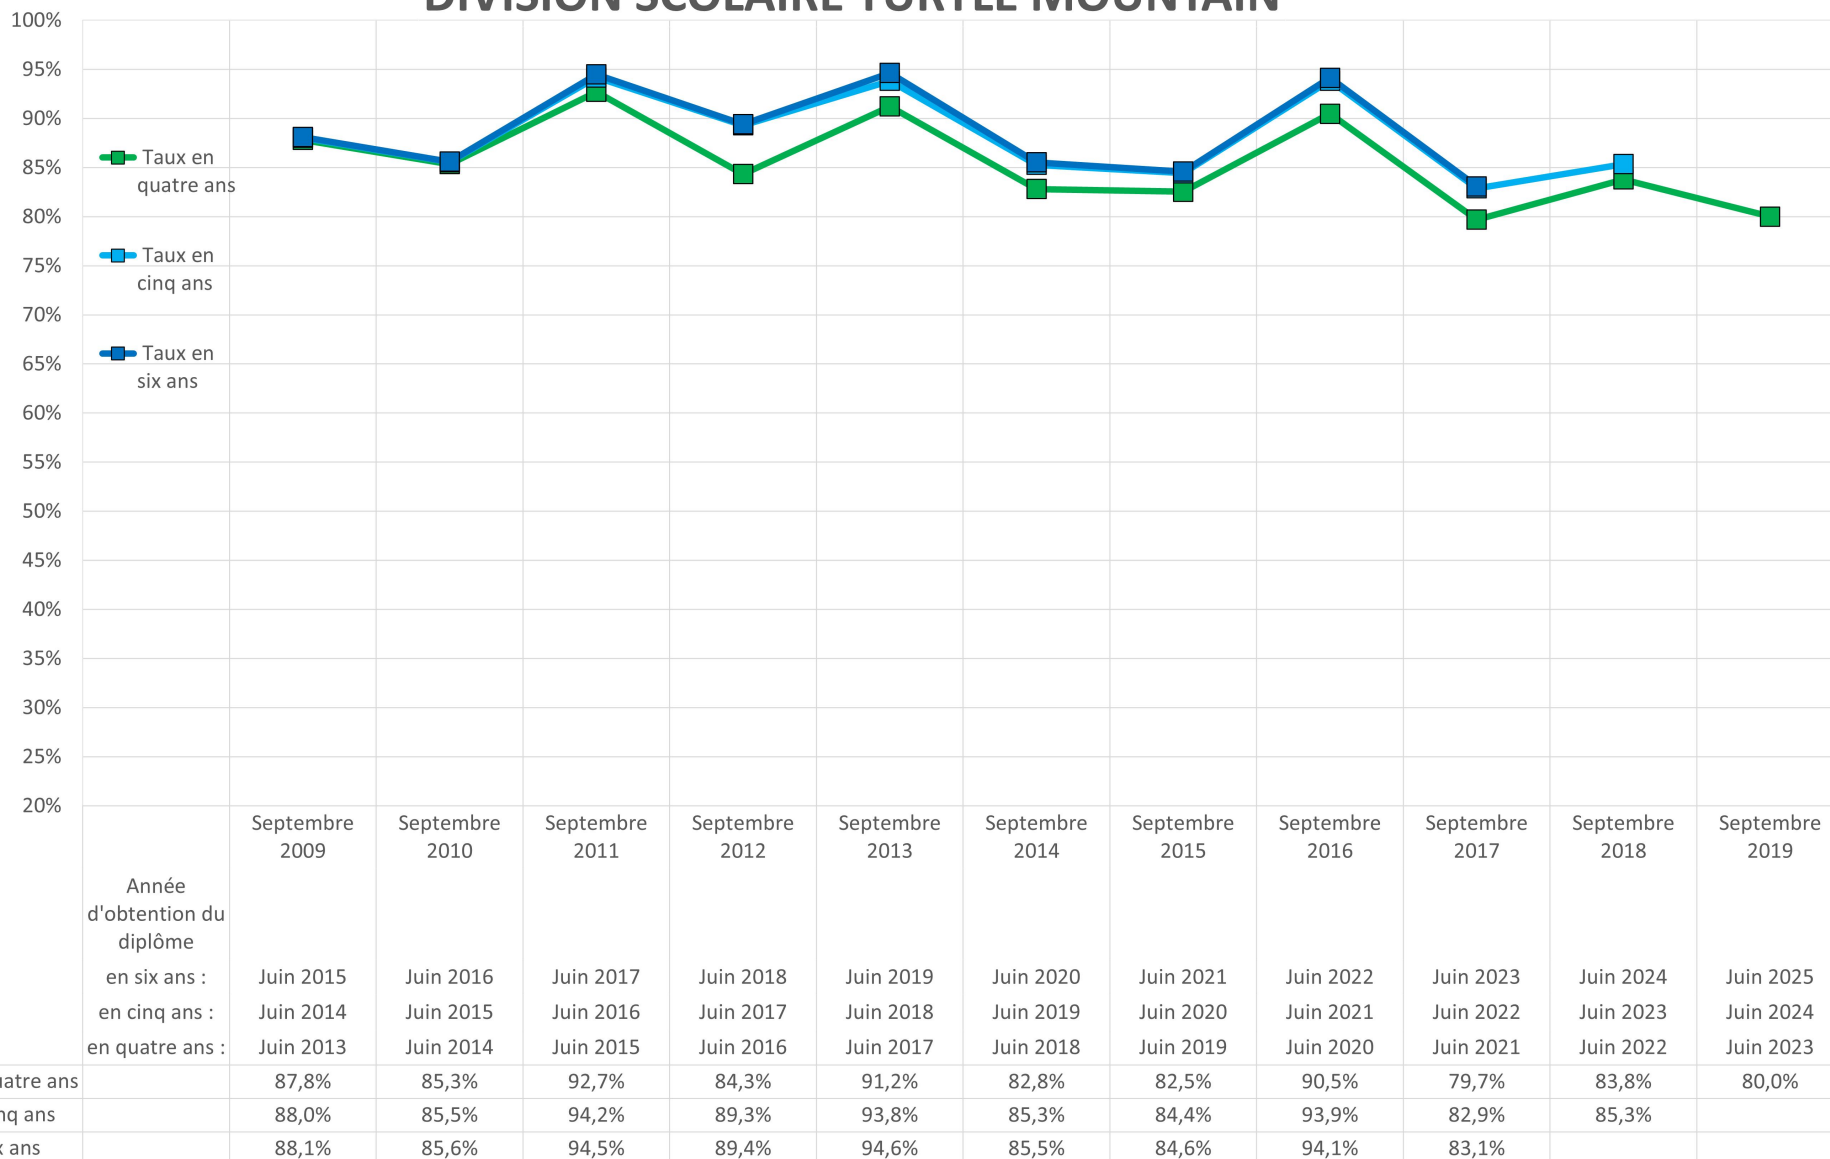

DIVISION SCOLAIRE TURTLE MOUNTAIN

Année
d'obtention du
diplôme

en six ans :
en cinq ans :
en quatre ans :

en six ans :	Juin 2015	Juin 2016	Juin 2017	Juin 2018	Juin 2019	Juin 2020	Juin 2021	Juin 2022	Juin 2023	Juin 2024	Juin 2025
en cinq ans :	Juin 2014	Juin 2015	Juin 2016	Juin 2017	Juin 2018	Juin 2019	Juin 2020	Juin 2021	Juin 2022	Juin 2023	Juin 2024
en quatre ans :	Juin 2013	Juin 2014	Juin 2015	Juin 2016	Juin 2017	Juin 2018	Juin 2019	Juin 2020	Juin 2021	Juin 2022	Juin 2023