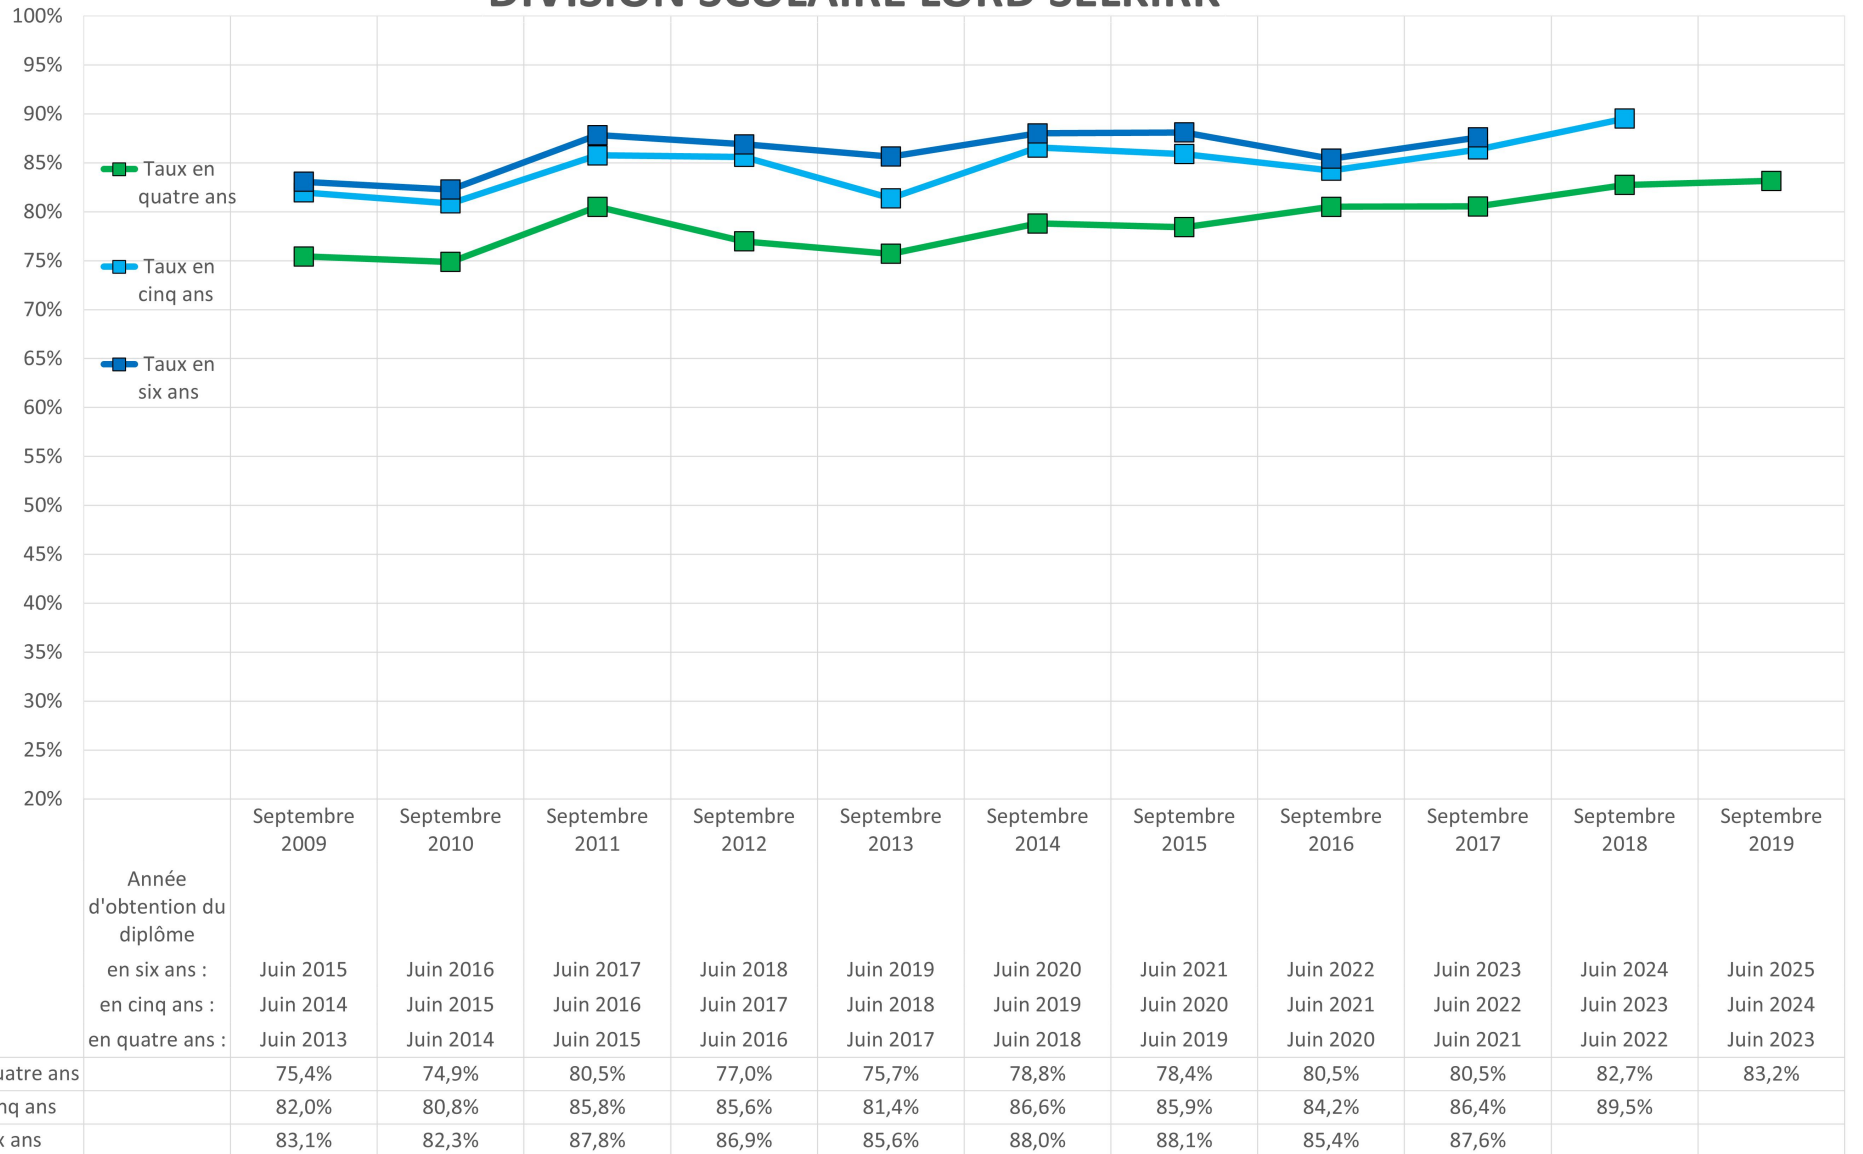

DIVISION SCOLAIRE LORD SELKIRK

Année d'obtention du diplôme	Septembre 2009	Septembre 2010	Septembre 2011	Septembre 2012	Septembre 2013	Septembre 2014	Septembre 2015	Septembre 2016	Septembre 2017	Septembre 2018	Septembre 2019
en six ans :	Juin 2015	Juin 2016	Juin 2017	Juin 2018	Juin 2019	Juin 2020	Juin 2021	Juin 2022	Juin 2023	Juin 2024	Juin 2025
en cinq ans :	Juin 2014	Juin 2015	Juin 2016	Juin 2017	Juin 2018	Juin 2019	Juin 2020	Juin 2021	Juin 2022	Juin 2023	Juin 2024
en quatre ans :	Juin 2013	Juin 2014	Juin 2015	Juin 2016	Juin 2017	Juin 2018	Juin 2019	Juin 2020	Juin 2021	Juin 2022	Juin 2023

- Taux en quatre ans
- Taux en cinq ans
- Taux en six ans