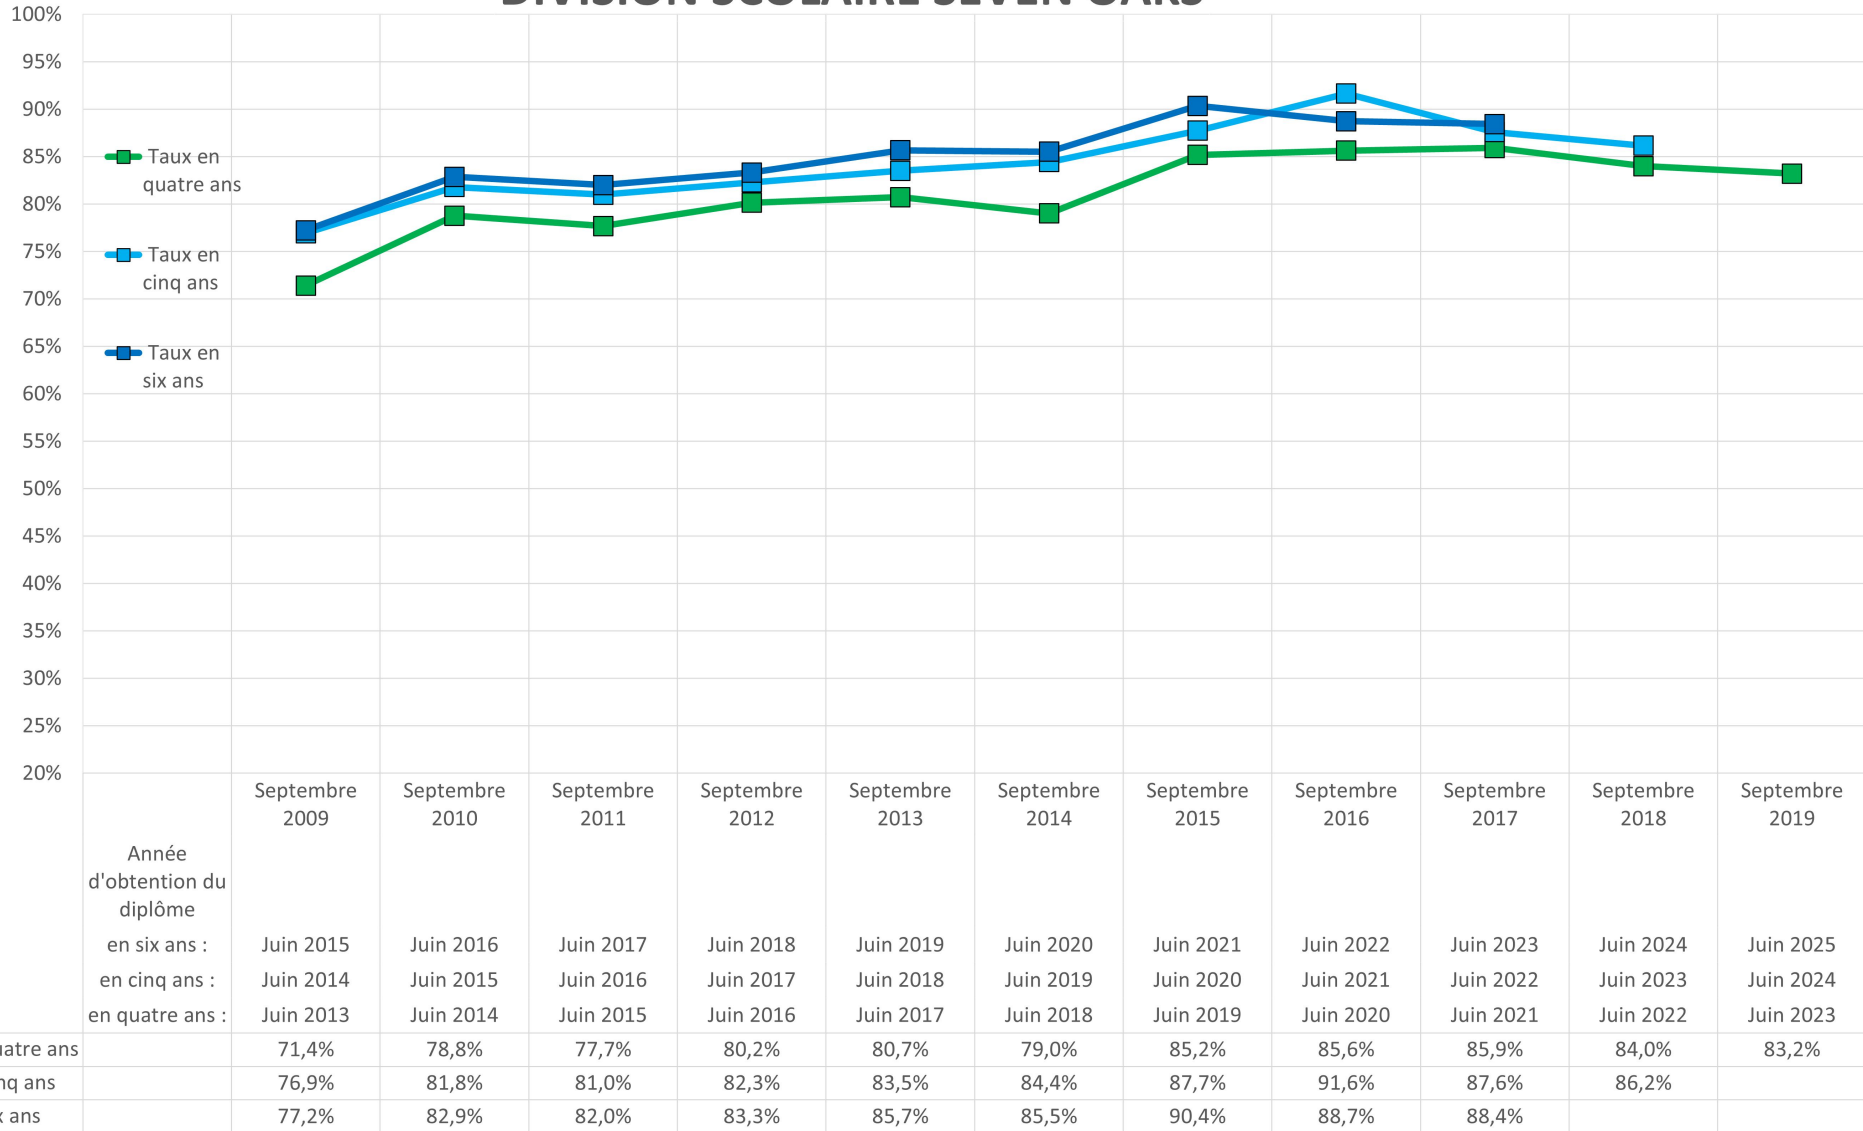

DIVISION SCOLAIRE SEVEN OAKS

Année d'obtention du diplôme	Septembre 2009	Septembre 2010	Septembre 2011	Septembre 2012	Septembre 2013	Septembre 2014	Septembre 2015	Septembre 2016	Septembre 2017	Septembre 2018	Septembre 2019
en six ans :	Juin 2015	Juin 2016	Juin 2017	Juin 2018	Juin 2019	Juin 2020	Juin 2021	Juin 2022	Juin 2023	Juin 2024	Juin 2025
en cinq ans :	Juin 2014	Juin 2015	Juin 2016	Juin 2017	Juin 2018	Juin 2019	Juin 2020	Juin 2021	Juin 2022	Juin 2023	Juin 2024
en quatre ans :	Juin 2013	Juin 2014	Juin 2015	Juin 2016	Juin 2017	Juin 2018	Juin 2019	Juin 2020	Juin 2021	Juin 2022	Juin 2023

- Taux en quatre ans
- Taux en cinq ans
- Taux en six ans