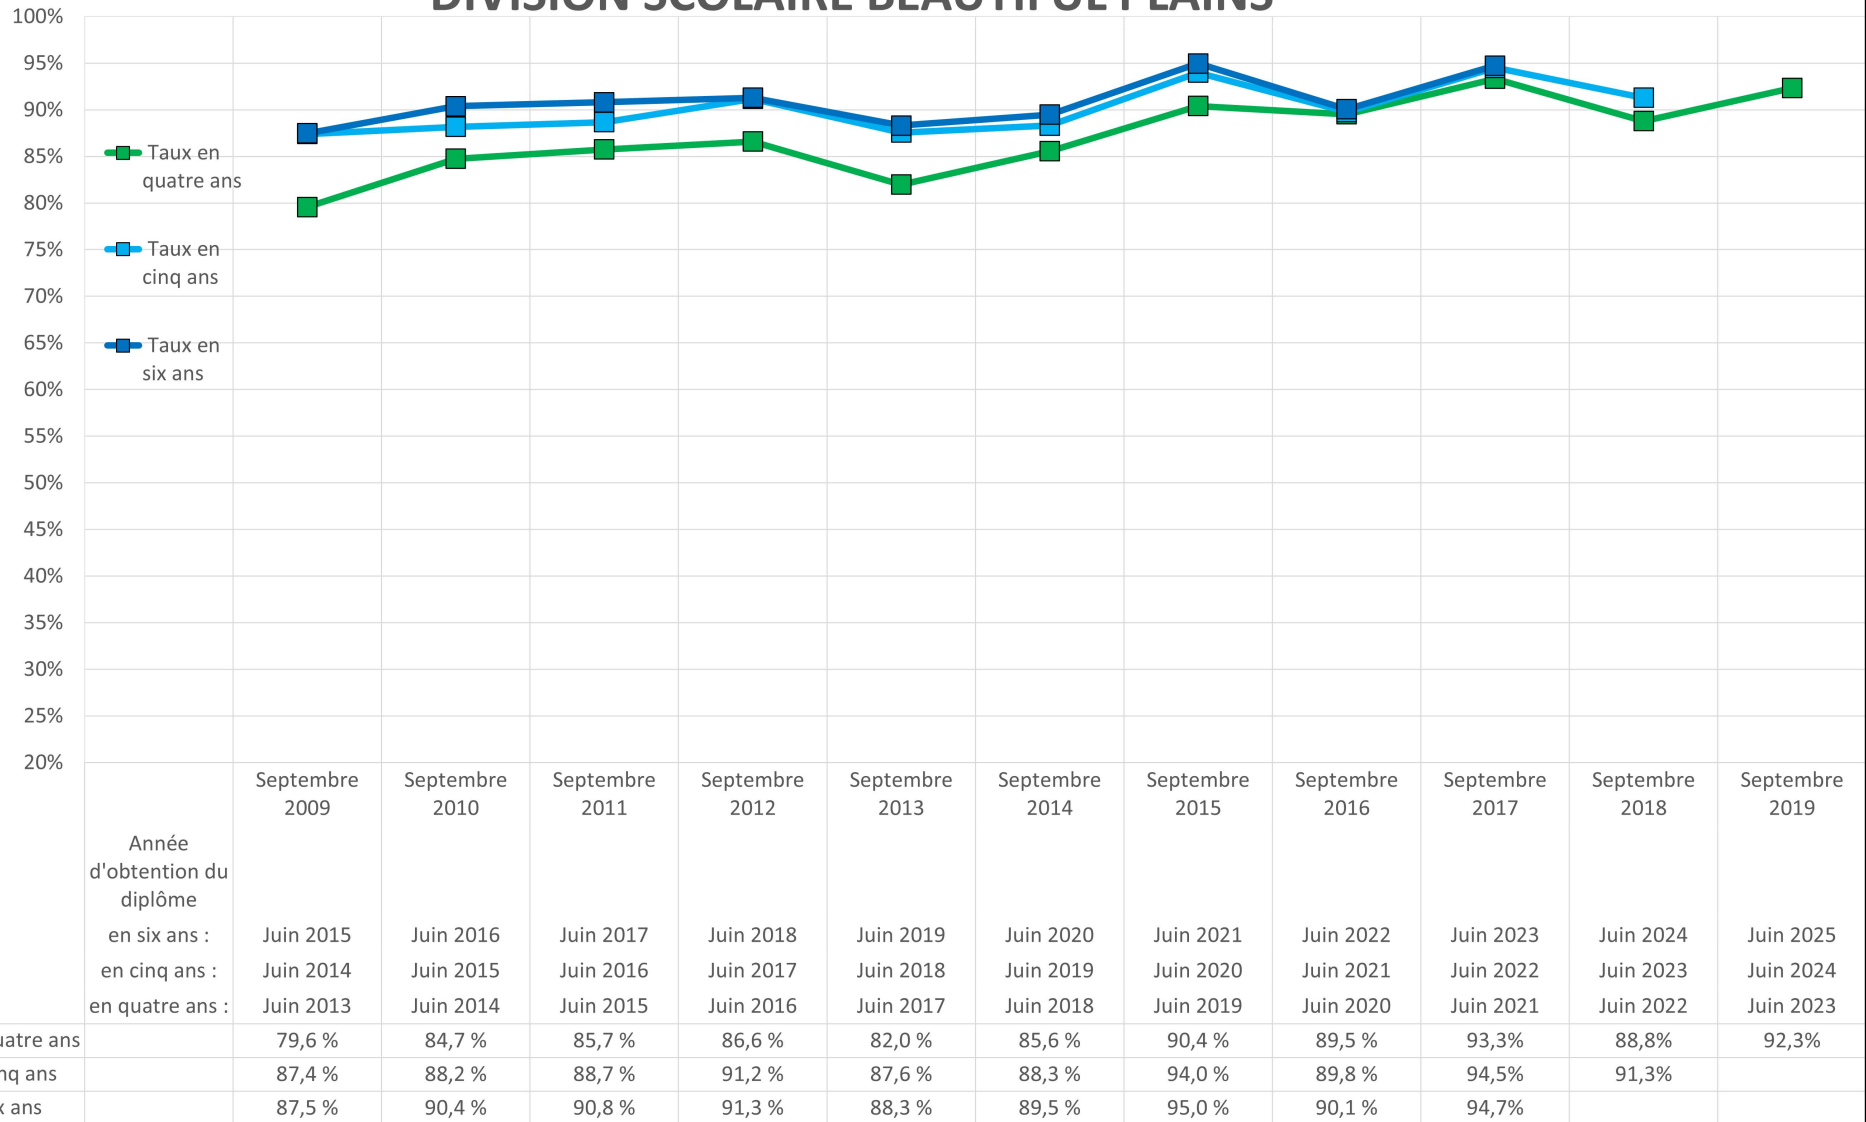

## DIVISION SCOLAIRE BEAUTIFUL PLAINS

■ Taux en quatre ans  
■ Taux en cinq ans  
■ Taux en six ans

Année d'obtention du diplôme  
 en six ans :  
 en cinq ans :  
 en quatre ans :

Septembre 2009	Septembre 2010	Septembre 2011	Septembre 2012	Septembre 2013	Septembre 2014	Septembre 2015	Septembre 2016	Septembre 2017	Septembre 2018	Septembre 2019
Jun 2015	Jun 2016	Jun 2017	Jun 2018	Jun 2019	Jun 2020	Jun 2021	Jun 2022	Jun 2023	Jun 2024	Jun 2025
Jun 2014	Jun 2015	Jun 2016	Jun 2017	Jun 2018	Jun 2019	Jun 2020	Jun 2021	Jun 2022	Jun 2023	Jun 2024
Jun 2013	Jun 2014	Jun 2015	Jun 2016	Jun 2017	Jun 2018	Jun 2019	Jun 2020	Jun 2021	Jun 2022	Jun 2023