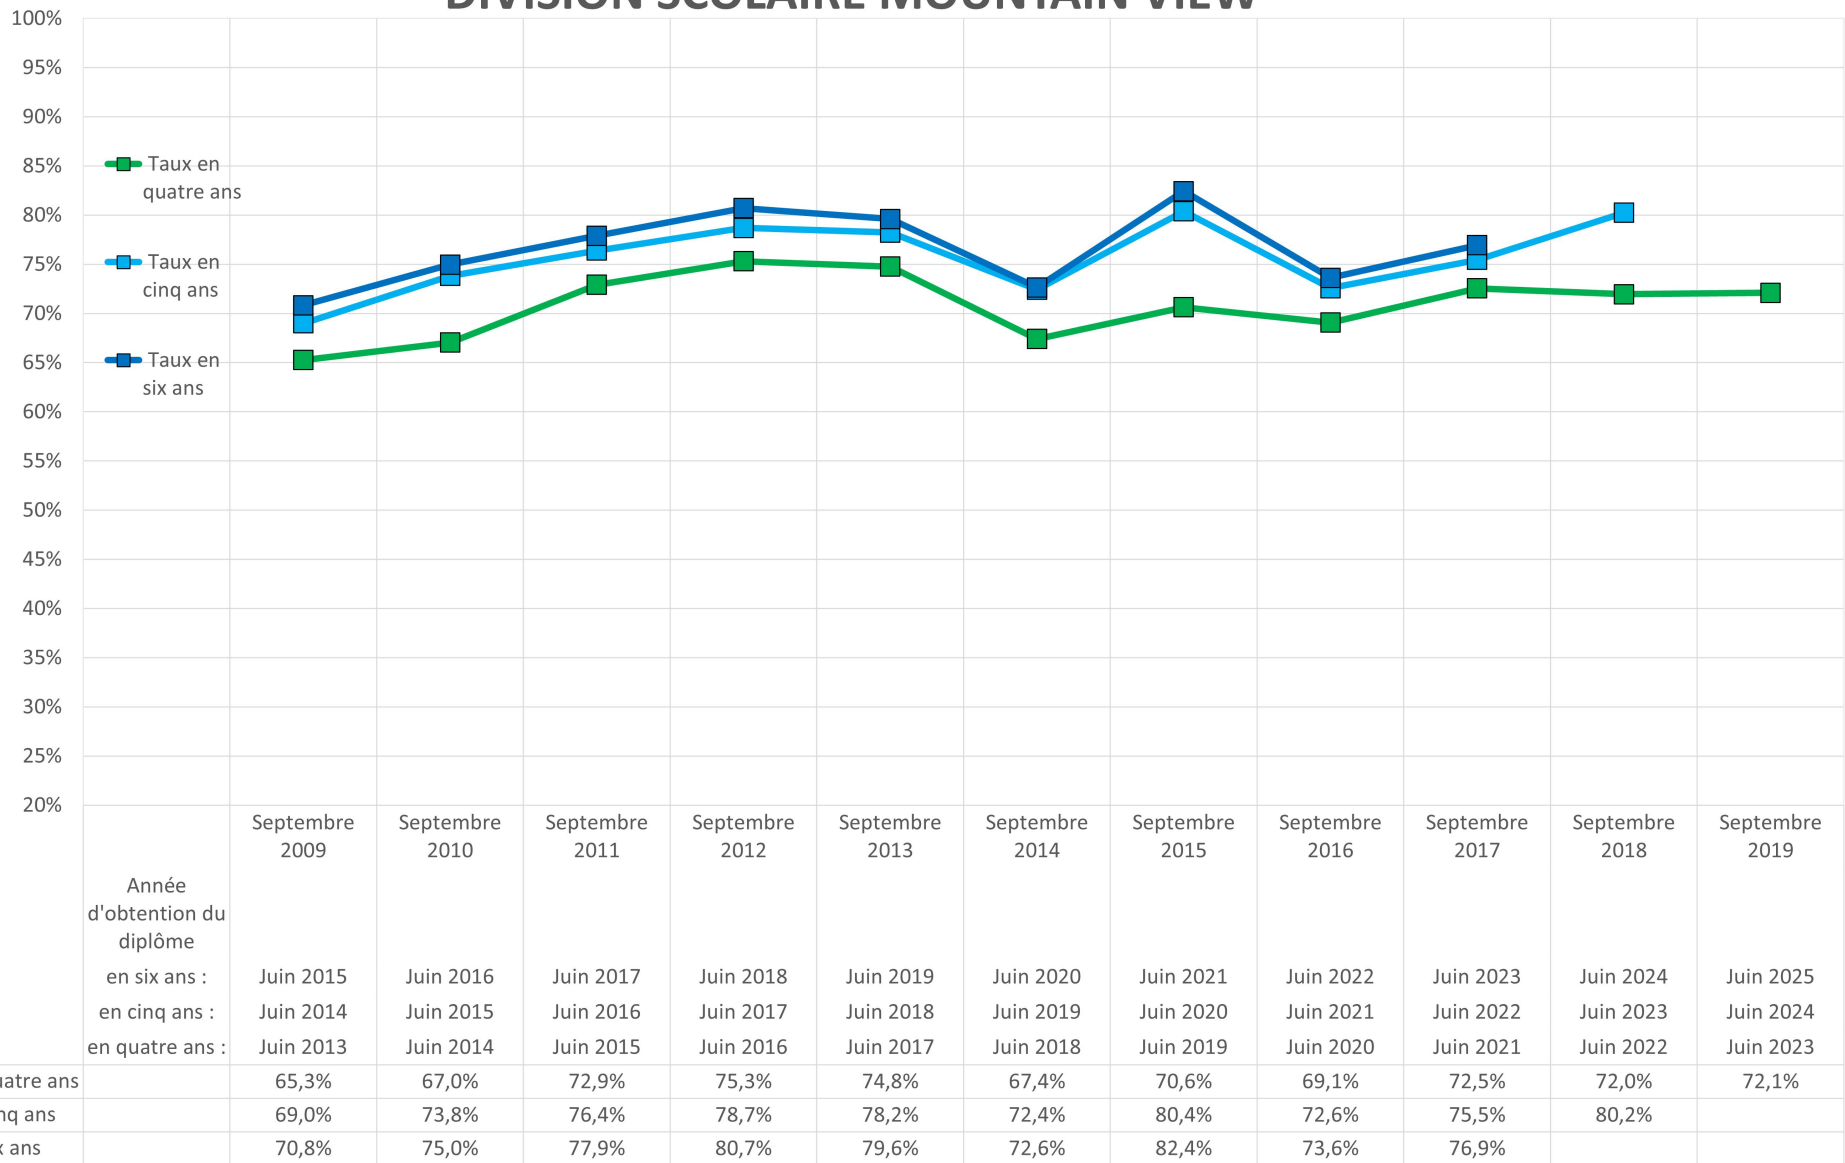

DIVISION SCOLAIRE MOUNTAIN VIEW