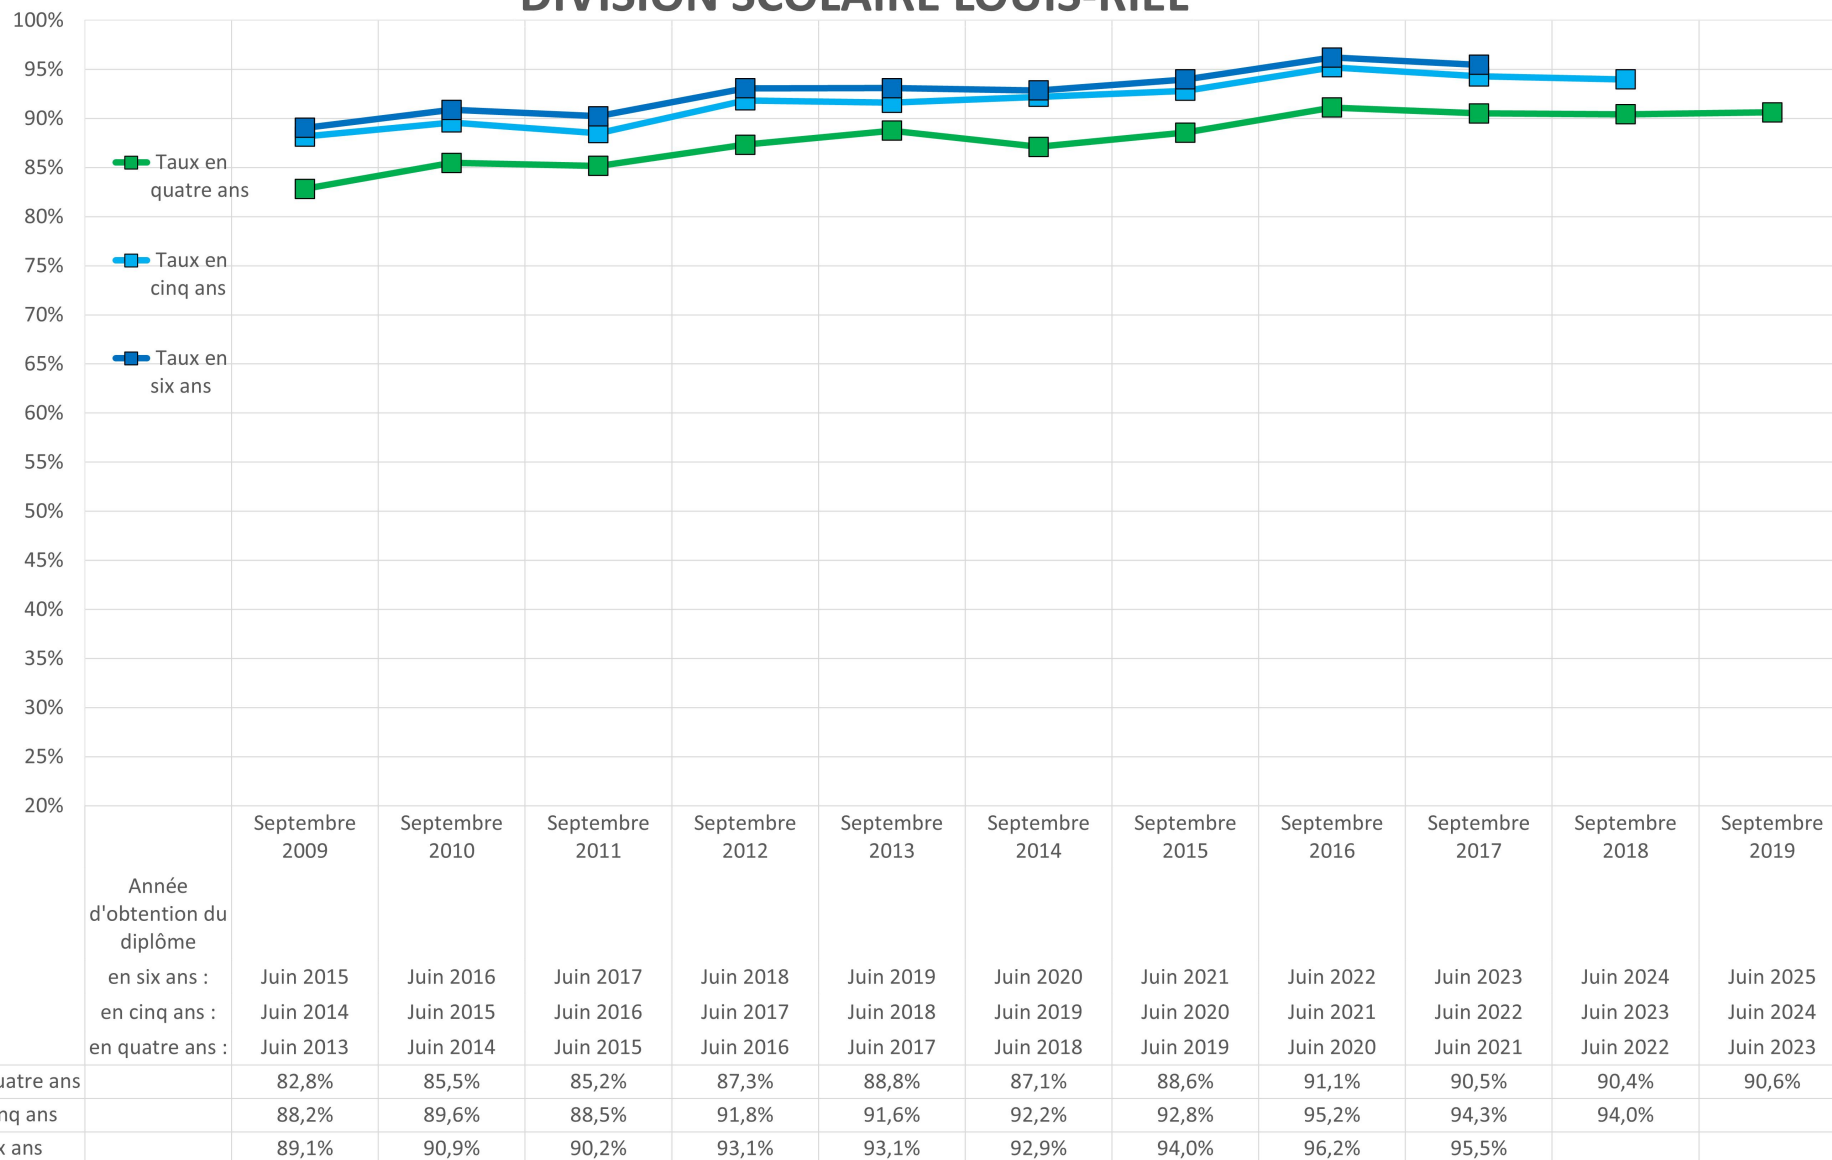

DIVISION SCOLAIRE LOUIS-RIEL

Année
d'obtention du
diplôme

en six ans :
en cinq ans :
en quatre ans :

Septembre 2009	Septembre 2010	Septembre 2011	Septembre 2012	Septembre 2013	Septembre 2014	Septembre 2015	Septembre 2016	Septembre 2017	Septembre 2018	Septembre 2019
Juin 2015	Juin 2016	Juin 2017	Juin 2018	Juin 2019	Juin 2020	Juin 2021	Juin 2022	Juin 2023	Juin 2024	Juin 2025
Juin 2014	Juin 2015	Juin 2016	Juin 2017	Juin 2018	Juin 2019	Juin 2020	Juin 2021	Juin 2022	Juin 2023	Juin 2024
Juin 2013	Juin 2014	Juin 2015	Juin 2016	Juin 2017	Juin 2018	Juin 2019	Juin 2020	Juin 2021	Juin 2022	Juin 2023

■ Taux en quatre ans
■ Taux en cinq ans
■ Taux en six ans