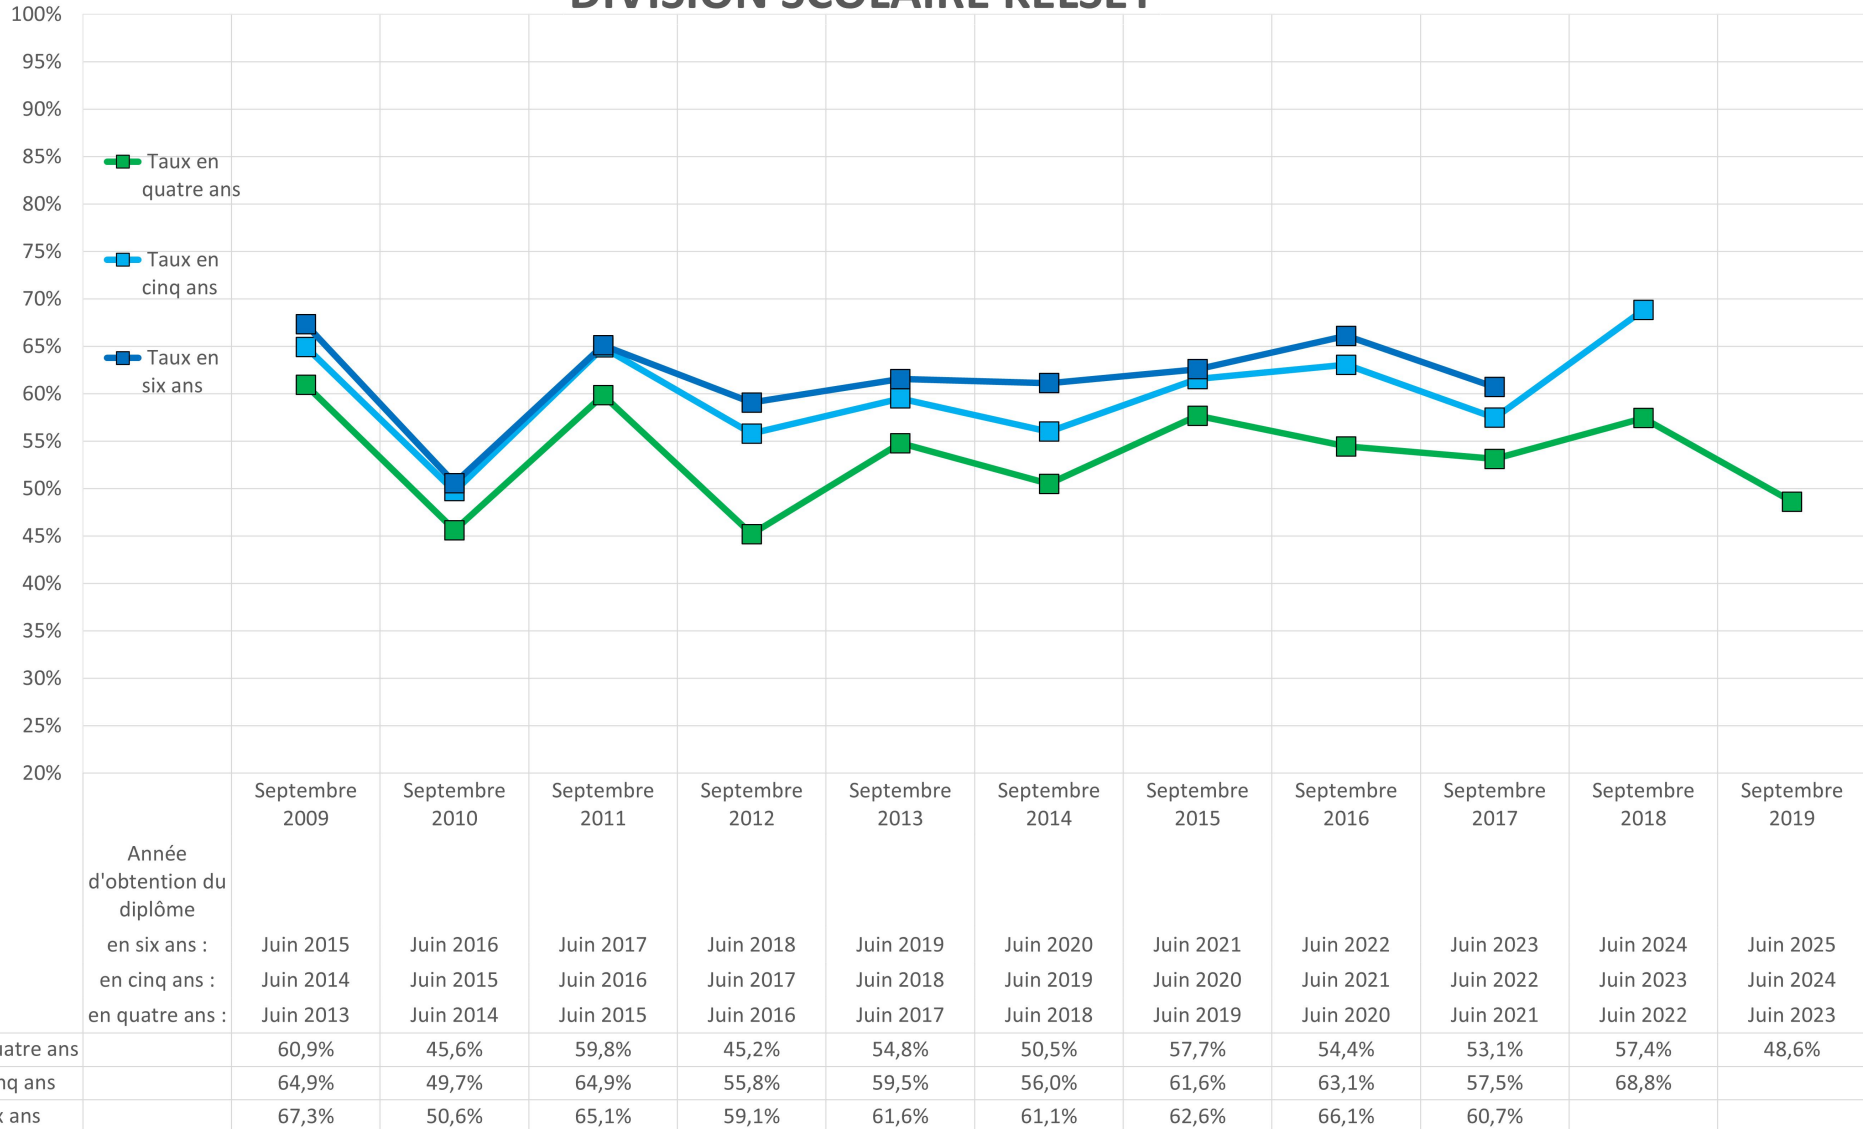

DIVISION SCOLAIRE KELSEY