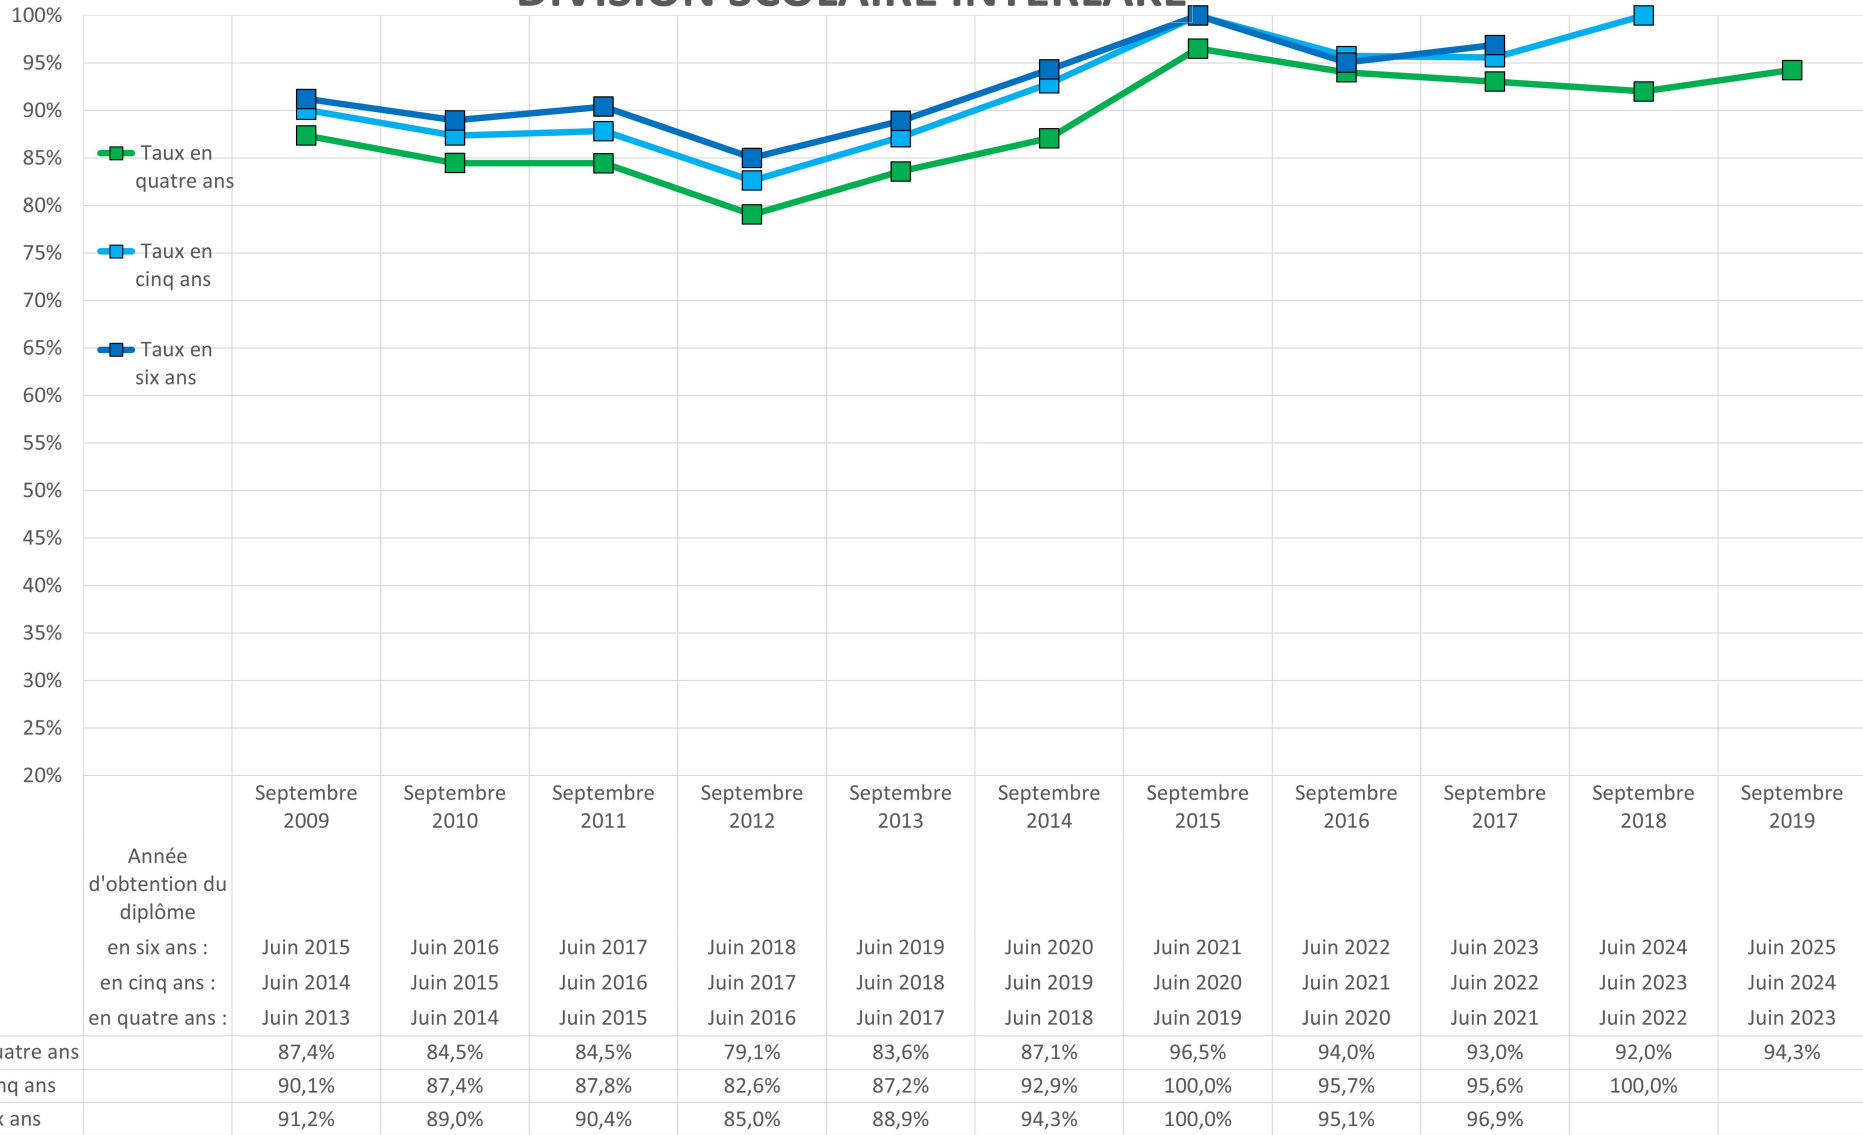

DIVISION SCOLAIRE INTERLAKE