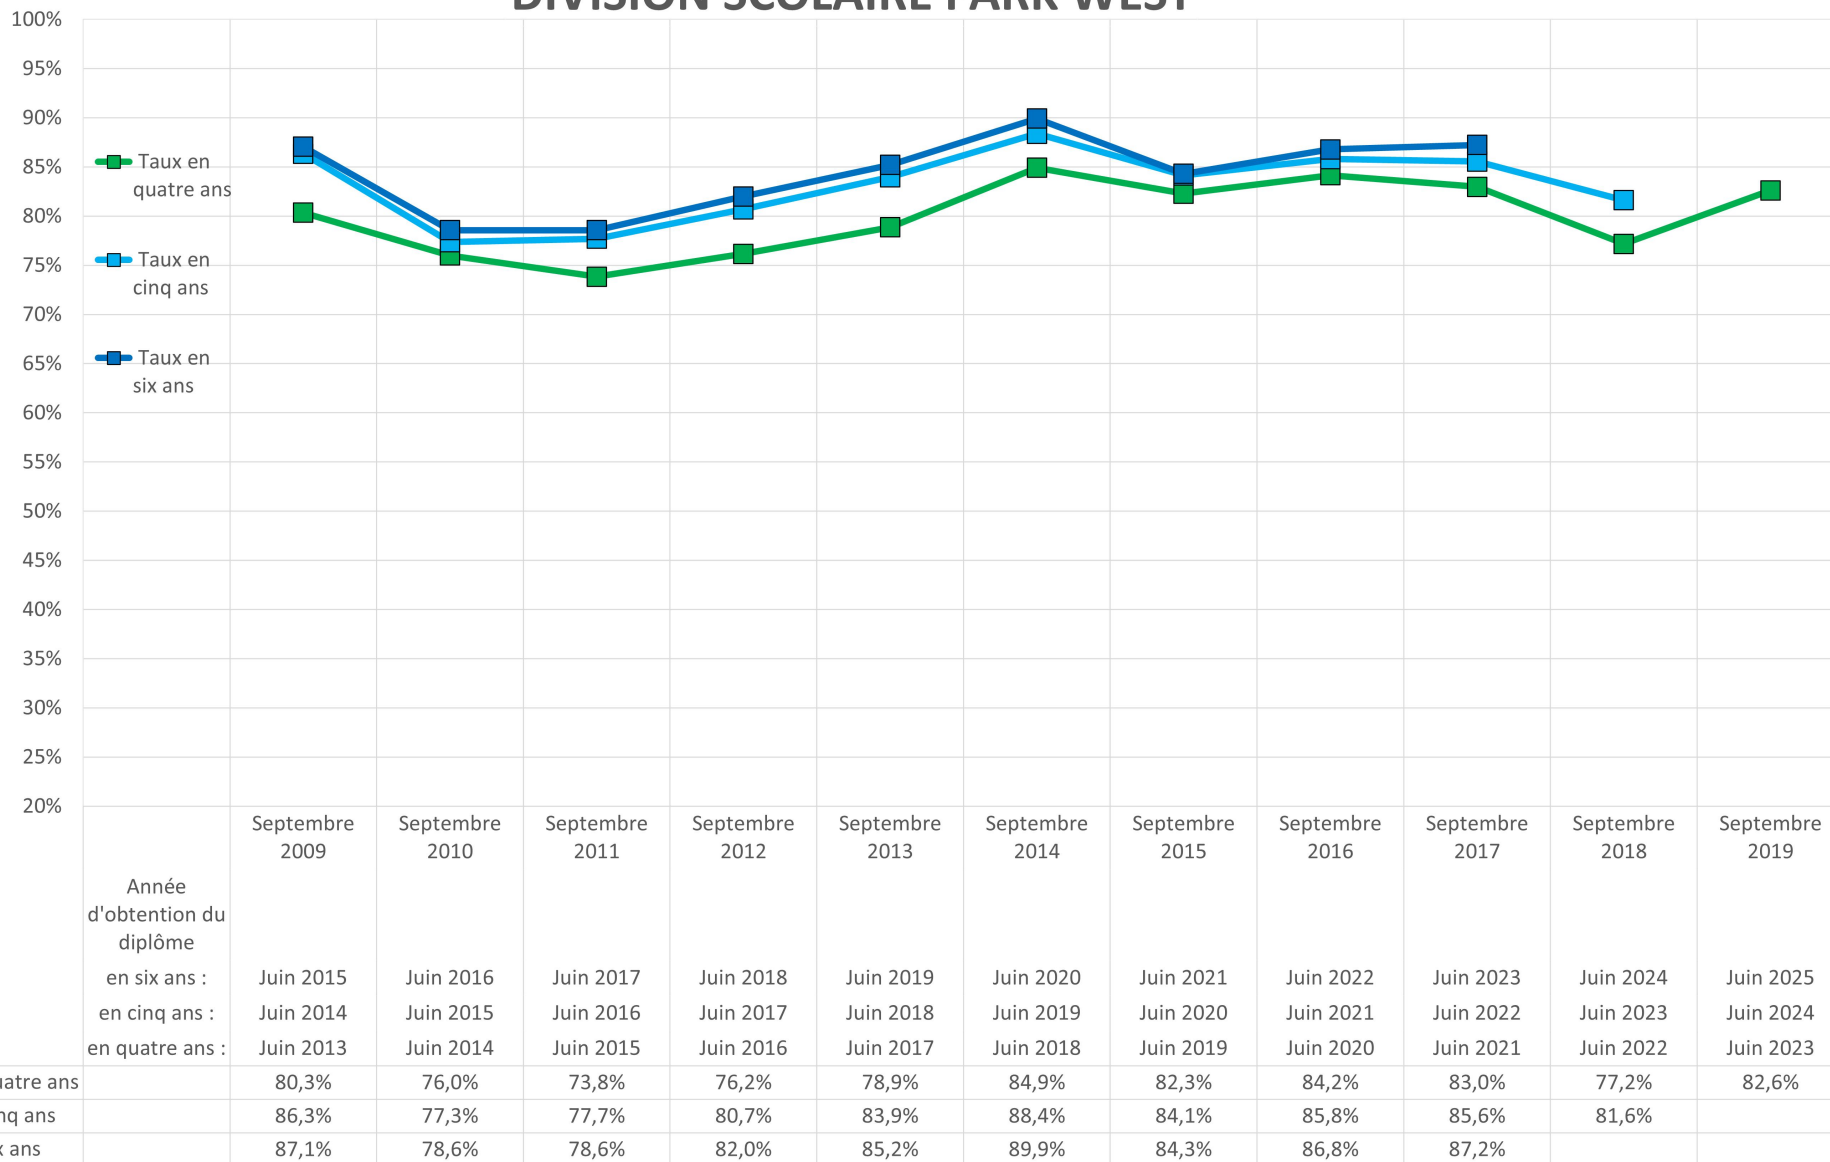

DIVISION SCOLAIRE PARK WEST

Année d'obtention du diplôme	Septembre 2009	Septembre 2010	Septembre 2011	Septembre 2012	Septembre 2013	Septembre 2014	Septembre 2015	Septembre 2016	Septembre 2017	Septembre 2018	Septembre 2019
en six ans :	Juin 2015	Juin 2016	Juin 2017	Juin 2018	Juin 2019	Juin 2020	Juin 2021	Juin 2022	Juin 2023	Juin 2024	Juin 2025
en cinq ans :	Juin 2014	Juin 2015	Juin 2016	Juin 2017	Juin 2018	Juin 2019	Juin 2020	Juin 2021	Juin 2022	Juin 2023	Juin 2024
en quatre ans :	Juin 2013	Juin 2014	Juin 2015	Juin 2016	Juin 2017	Juin 2018	Juin 2019	Juin 2020	Juin 2021	Juin 2022	Juin 2023