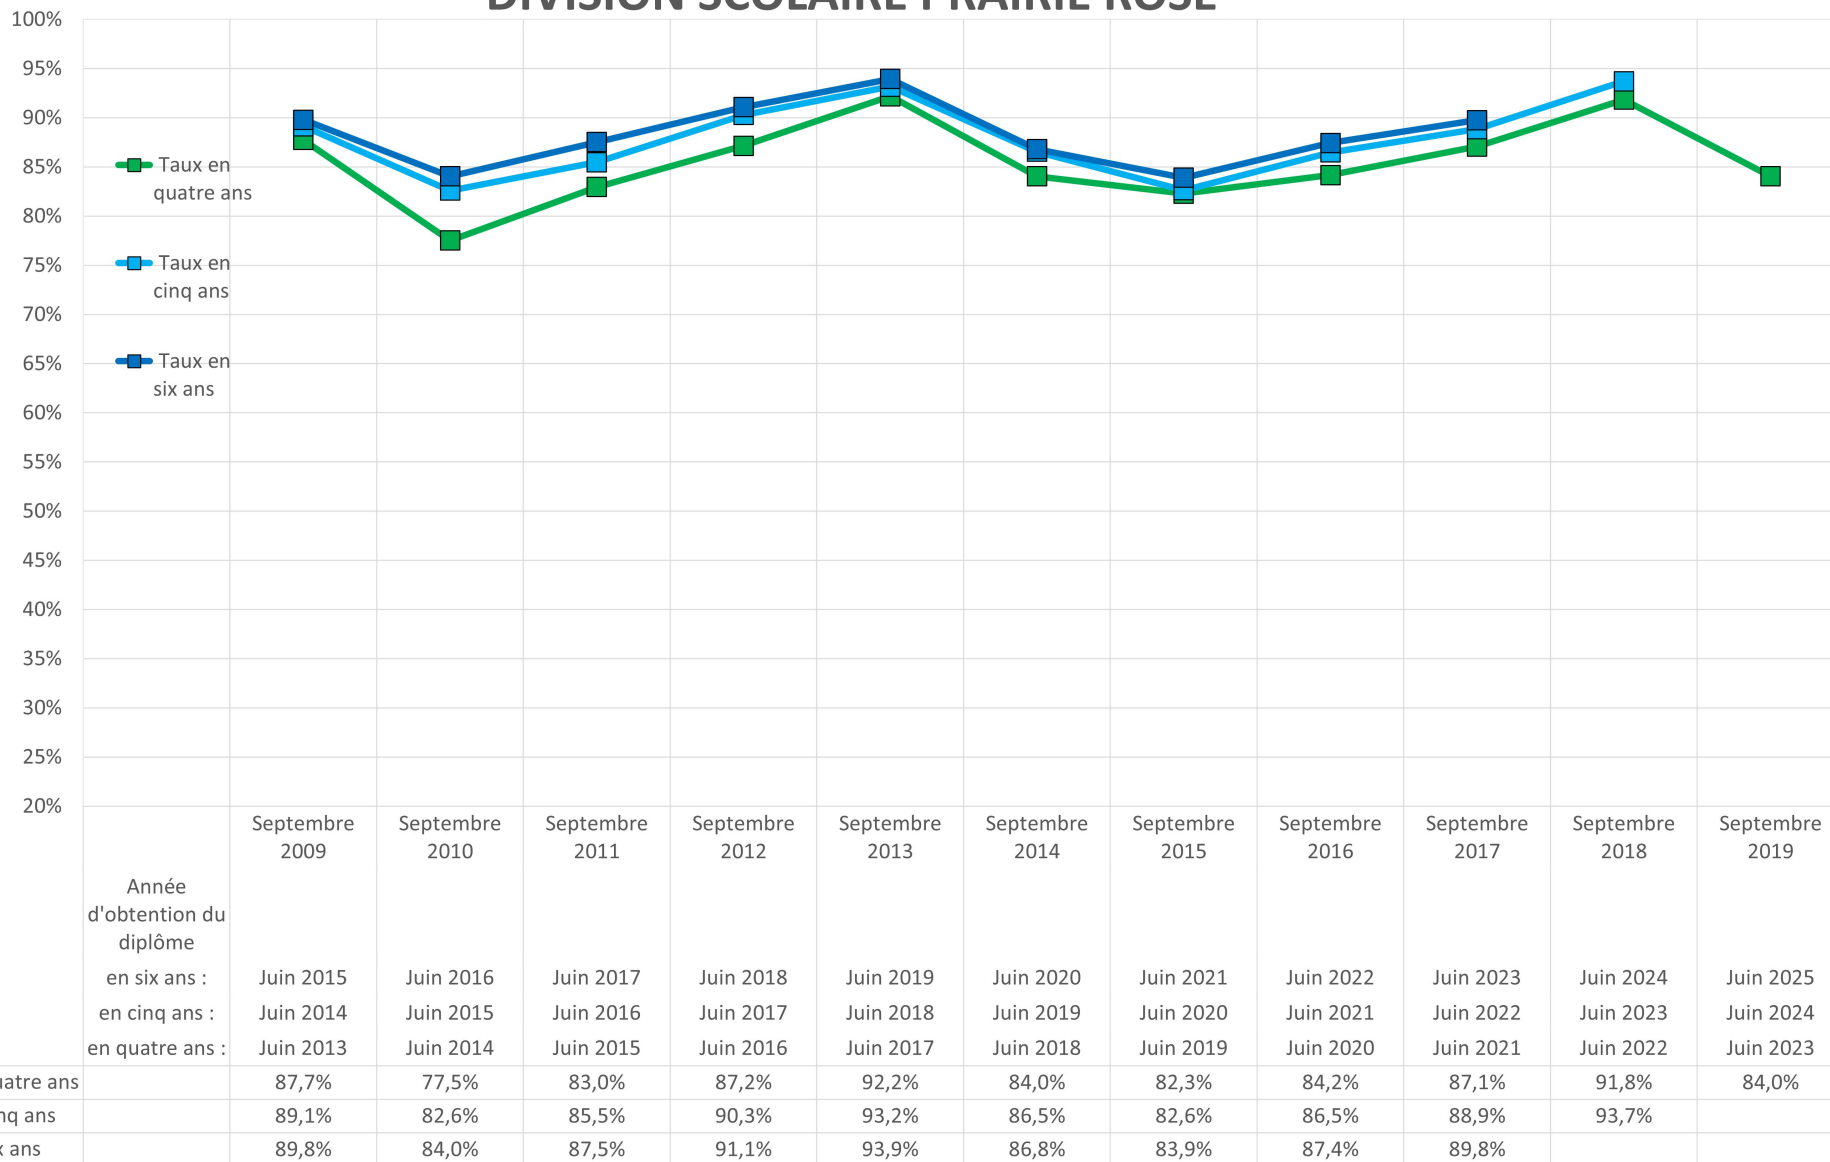

DIVISION SCOLAIRE PRAIRIE ROSE

Année
d'obtention du
diplôme

en six ans :

en cinq ans :

en quatre ans :

Septembre
2009

Septembre
2010

Septembre
2011

Septembre
2012

Septembre
2013

Septembre
2014

Septembre
2015

Septembre
2016

Septembre
2017

Septembre
2018

Septembre
2019

Juin 2015

Juin 2016

Juin 2017

Juin 2018

Juin 2019

Juin 2020

Juin 2021

Juin 2022

Juin 2023

Juin 2024

Juin 2025

Juin 2014

Juin 2015

Juin 2016

Juin 2017

Juin 2018

Juin 2019

Juin 2020

Juin 2021

Juin 2022

Juin 2023

Juin 2024

Juin 2025

Juin 2013

Juin 2014

Juin 2015

Juin 2016

Juin 2017

Juin 2018

Juin 2019

Juin 2020

Juin 2021

Juin 2022

Juin 2023

Juin 2024

Juin 2025

Juin 2013

Juin 2014

Juin 2015

Juin 2016

Juin 2017

Juin 2018

Juin 2019

Juin 2020

Juin 2021

Juin 2022

Juin 2023

Juin 2024

Juin 2025

Juin 2026

Juin 2027

Juin 2028

Juin 2029

Juin 2030

Juin 2031

Juin 2032

Juin 2033

Juin 2034

Juin 2035

Juin 2036

Juin 2037

Juin 2038

Juin 2039

Juin 2040

Juin 2041

Juin 2042

Juin 2043

Juin 2044

Juin 2045

Juin 2046

Juin 2047

Juin 2048

Juin 2049

Juin 2050

Juin 2051

Juin 2052

Juin 2053

Juin 2054

Juin 2055

Juin 2056

Juin 2057

Juin 2058

Juin 2059

Juin 2060

Juin 2061

Juin 2062

Juin 2063

Juin 2064

Juin 2065

Juin 2066

Juin 2067

Juin 2068

Juin 2069

Juin 2070

Juin 2071

Juin 2072

Juin 2073

Juin 2074

Juin 2075

Juin 2076

Juin 2077

Juin 2078

Juin 2079

Juin 2080

Juin 2081

Juin 2082

Juin 2083

Juin 2084

Juin 2085

Juin 2086

Juin 2087

Juin 2088

Juin 2089

Juin 2090

Juin 2091

Juin 2092

Juin 2093

Juin 2094

Juin 2095

Juin 2096

Juin 2097

Juin 2098

Juin 2099

Juin 2100

Juin 2101

Juin 2102

Juin 2103

Juin 2104

Juin 2105

Juin 2106

Juin 2107

Juin 2108

Juin 2109

Juin 2110

Juin 2111

Juin 2112

Juin 2113

Juin 2114

Juin 2115

Juin 2116

Juin 2117

Juin 2118

Juin 2119

Juin 2120

Juin 2121

Juin 2122

Juin 2123

Juin 2124

Juin 2125

Juin 2126

Juin 2127

Juin 2128

Juin 2129

Juin 2130

Juin 2131

Juin 2132

Juin 2133

Juin 2134

Juin 2135

Juin 2136

Juin 2137

Juin 2138

Juin 2139

Juin 2140

Juin 2141

Juin 2142

Juin 2143

Juin 2144

Juin 2145

Juin 2146

Juin 2147

Juin 2148

Juin 2149

Juin 2150

Juin 2151

Juin 2152

Juin 2153

Juin 2154

Juin 2155

Juin 2156

Juin 2157

Juin 2158

Juin 2159

Juin 2160

Juin 2161

Juin 2162

Juin 2163

Juin 2164

Juin 2165

Juin 2166

Juin 2167

Juin 2168

Juin 2169

Juin 2170

Juin 2171

Juin 2172

Juin 2173

Juin 2174

Juin 2175

Juin 2176

Juin 2177

Juin 2178

Juin 2179

Juin 2180

Juin 2181

Juin 2182

Juin 2183

Juin 2184

Juin 2185

Juin 2186

Juin 2187

Juin 2188

Juin 2189

Juin 2190

Juin 2191

Juin 2192

Juin 2193

Juin 2194

Juin 2195

Juin 2196

Juin 2197

Juin 2198

Juin 2199

Juin 2200

Juin 2201

Juin 2202

Juin 2203

Juin 2204

Juin 2205

Juin 2206

Juin 2207

Juin 2208

Juin 2209

Juin 2210

Juin 2211

Juin 2212

Juin 2213

Juin 2214

Juin 2215

Juin 2216

Juin 2217

Juin 2218