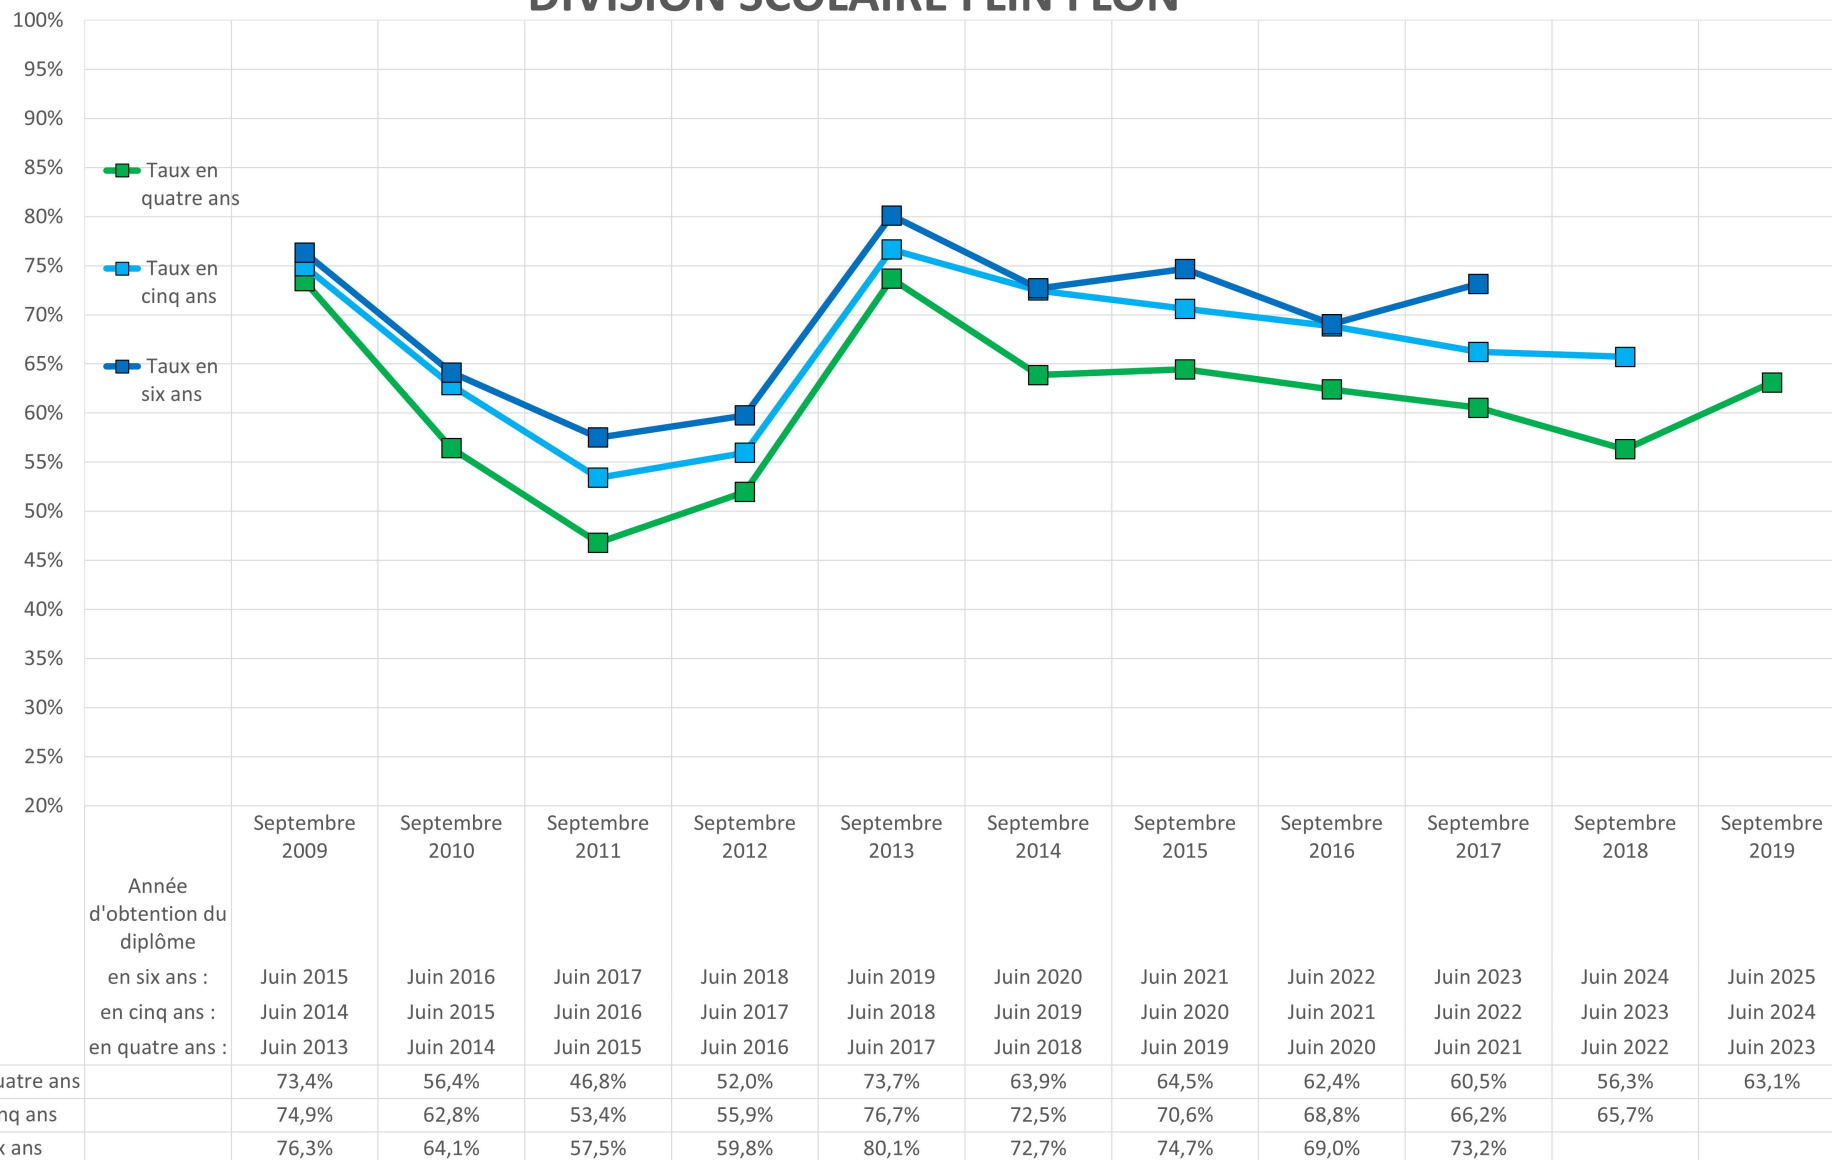

DIVISION SCOLAIRE FLIN FLON