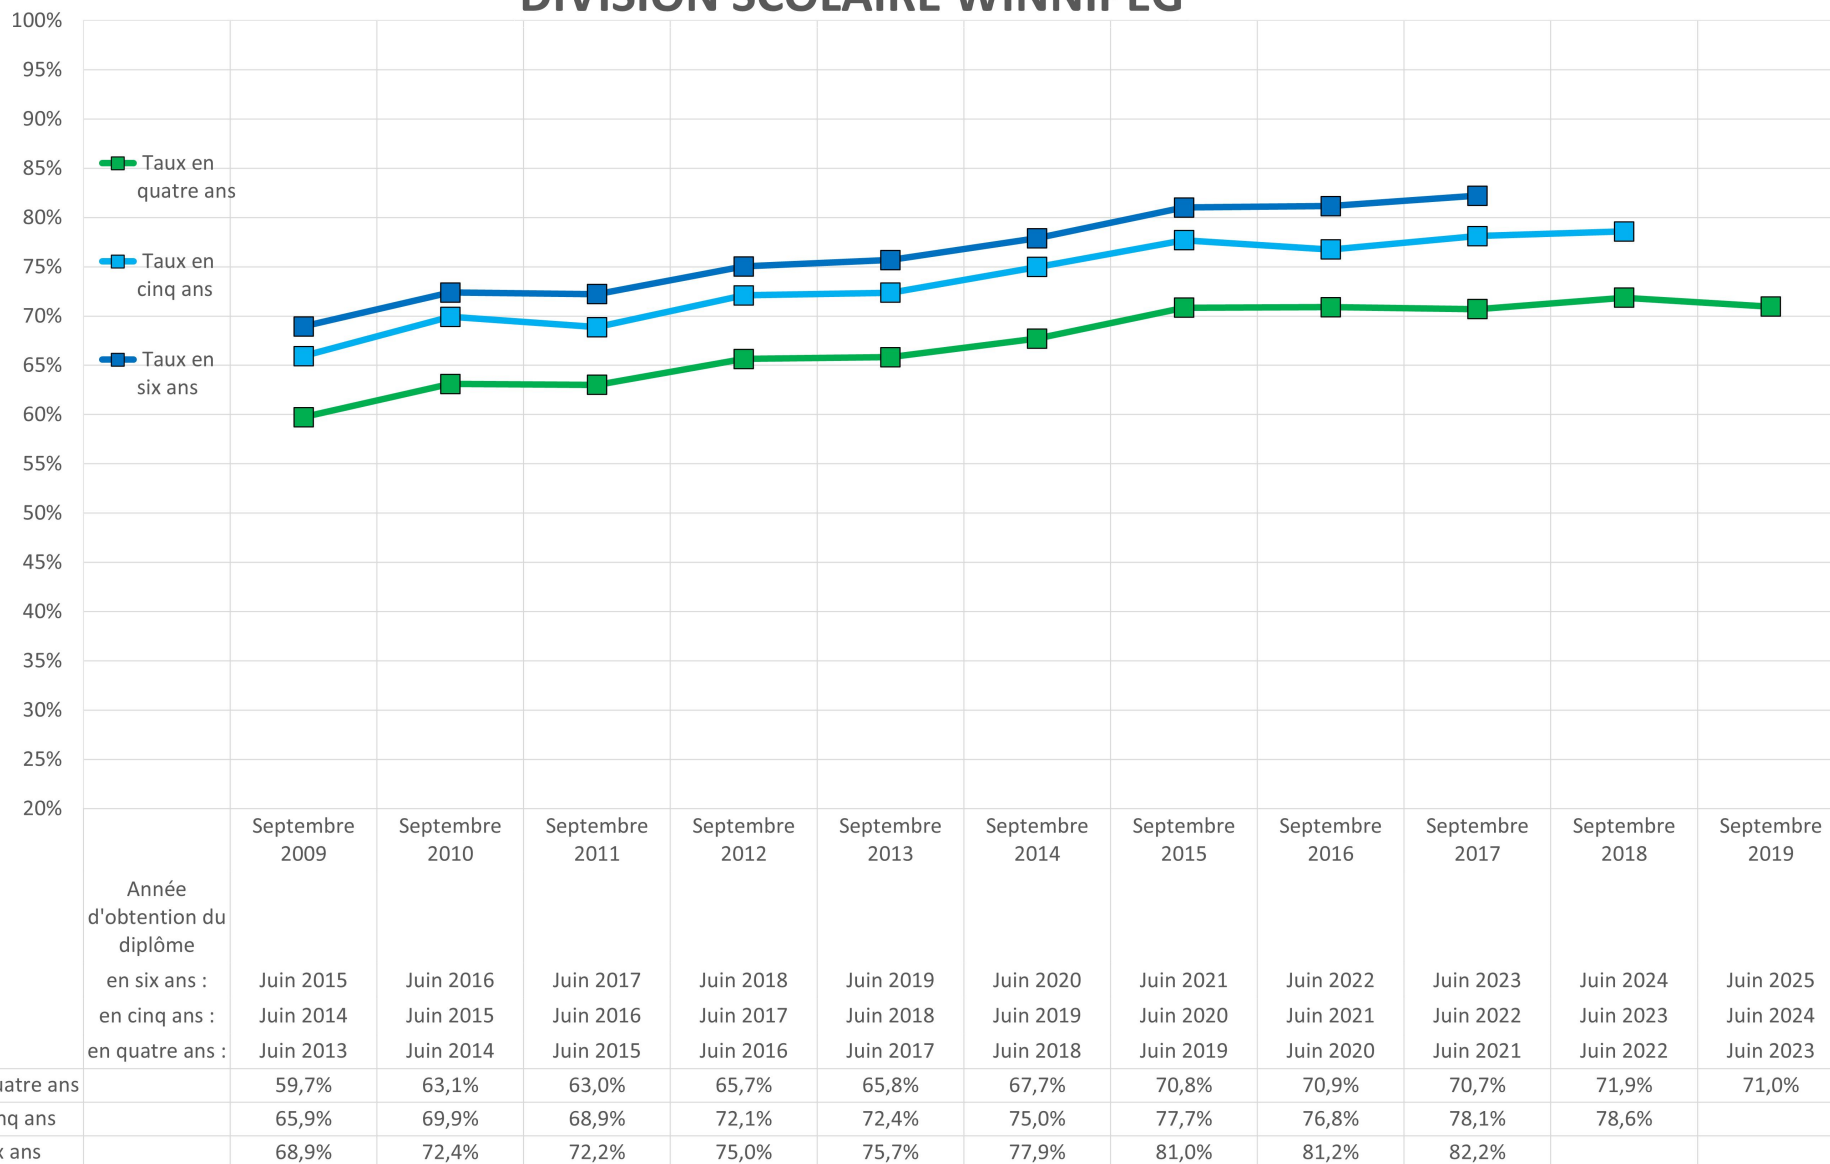

DIVISION SCOLAIRE WINNIPEG

Année d'obtention du diplôme	Septembre 2009	Septembre 2010	Septembre 2011	Septembre 2012	Septembre 2013	Septembre 2014	Septembre 2015	Septembre 2016	Septembre 2017	Septembre 2018	Septembre 2019
en six ans :	Juin 2015	Juin 2016	Juin 2017	Juin 2018	Juin 2019	Juin 2020	Juin 2021	Juin 2022	Juin 2023	Juin 2024	Juin 2025
en cinq ans :	Juin 2014	Juin 2015	Juin 2016	Juin 2017	Juin 2018	Juin 2019	Juin 2020	Juin 2021	Juin 2022	Juin 2023	Juin 2024
en quatre ans :	Juin 2013	Juin 2014	Juin 2015	Juin 2016	Juin 2017	Juin 2018	Juin 2019	Juin 2020	Juin 2021	Juin 2022	Juin 2023