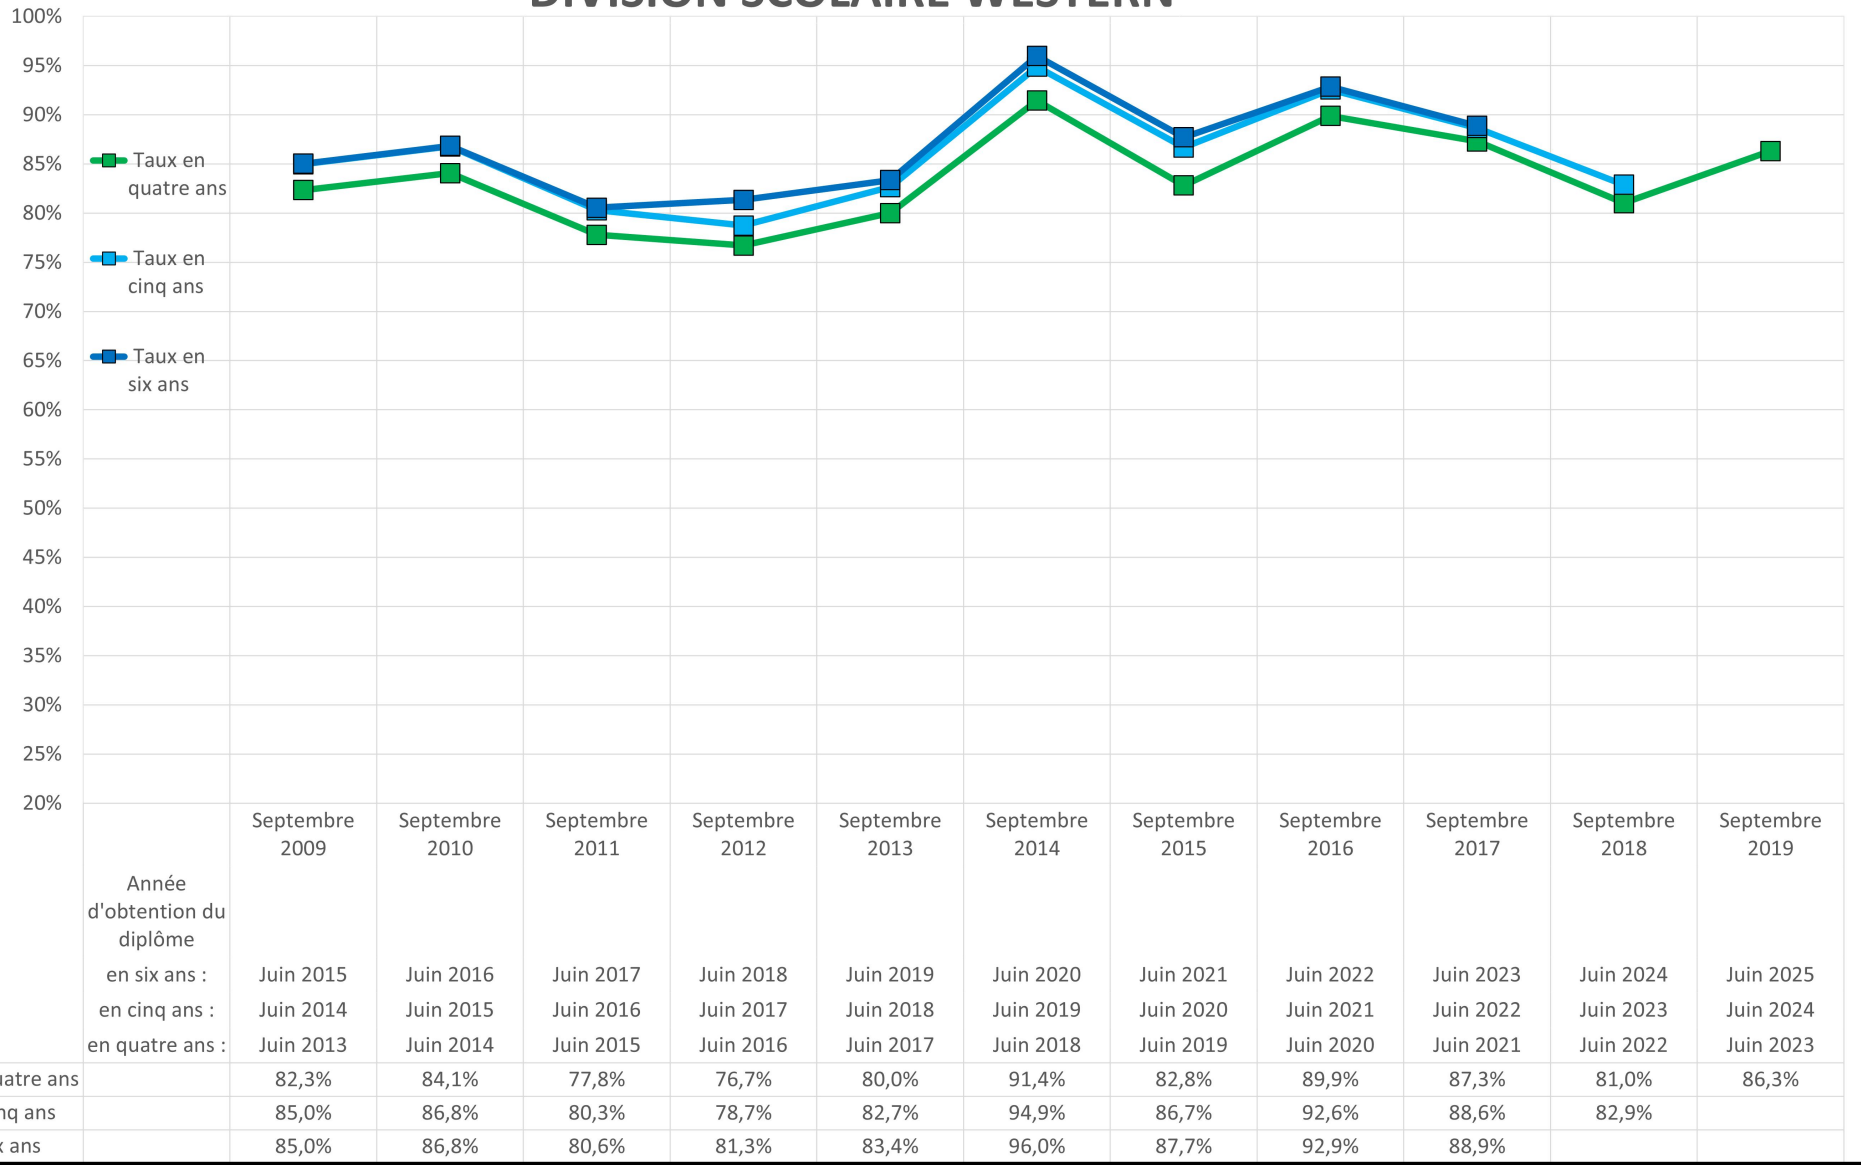

DIVISION SCOLAIRE WESTERN

Année d'obtention du diplôme	Septembre 2009	Septembre 2010	Septembre 2011	Septembre 2012	Septembre 2013	Septembre 2014	Septembre 2015	Septembre 2016	Septembre 2017	Septembre 2018	Septembre 2019
en six ans :	Juin 2015	Juin 2016	Juin 2017	Juin 2018	Juin 2019	Juin 2020	Juin 2021	Juin 2022	Juin 2023	Juin 2024	Juin 2025
en cinq ans :	Juin 2014	Juin 2015	Juin 2016	Juin 2017	Juin 2018	Juin 2019	Juin 2020	Juin 2021	Juin 2022	Juin 2023	Juin 2024
en quatre ans :	Juin 2013	Juin 2014	Juin 2015	Juin 2016	Juin 2017	Juin 2018	Juin 2019	Juin 2020	Juin 2021	Juin 2022	Juin 2023

- Taux en quatre ans
- Taux en cinq ans
- Taux en six ans