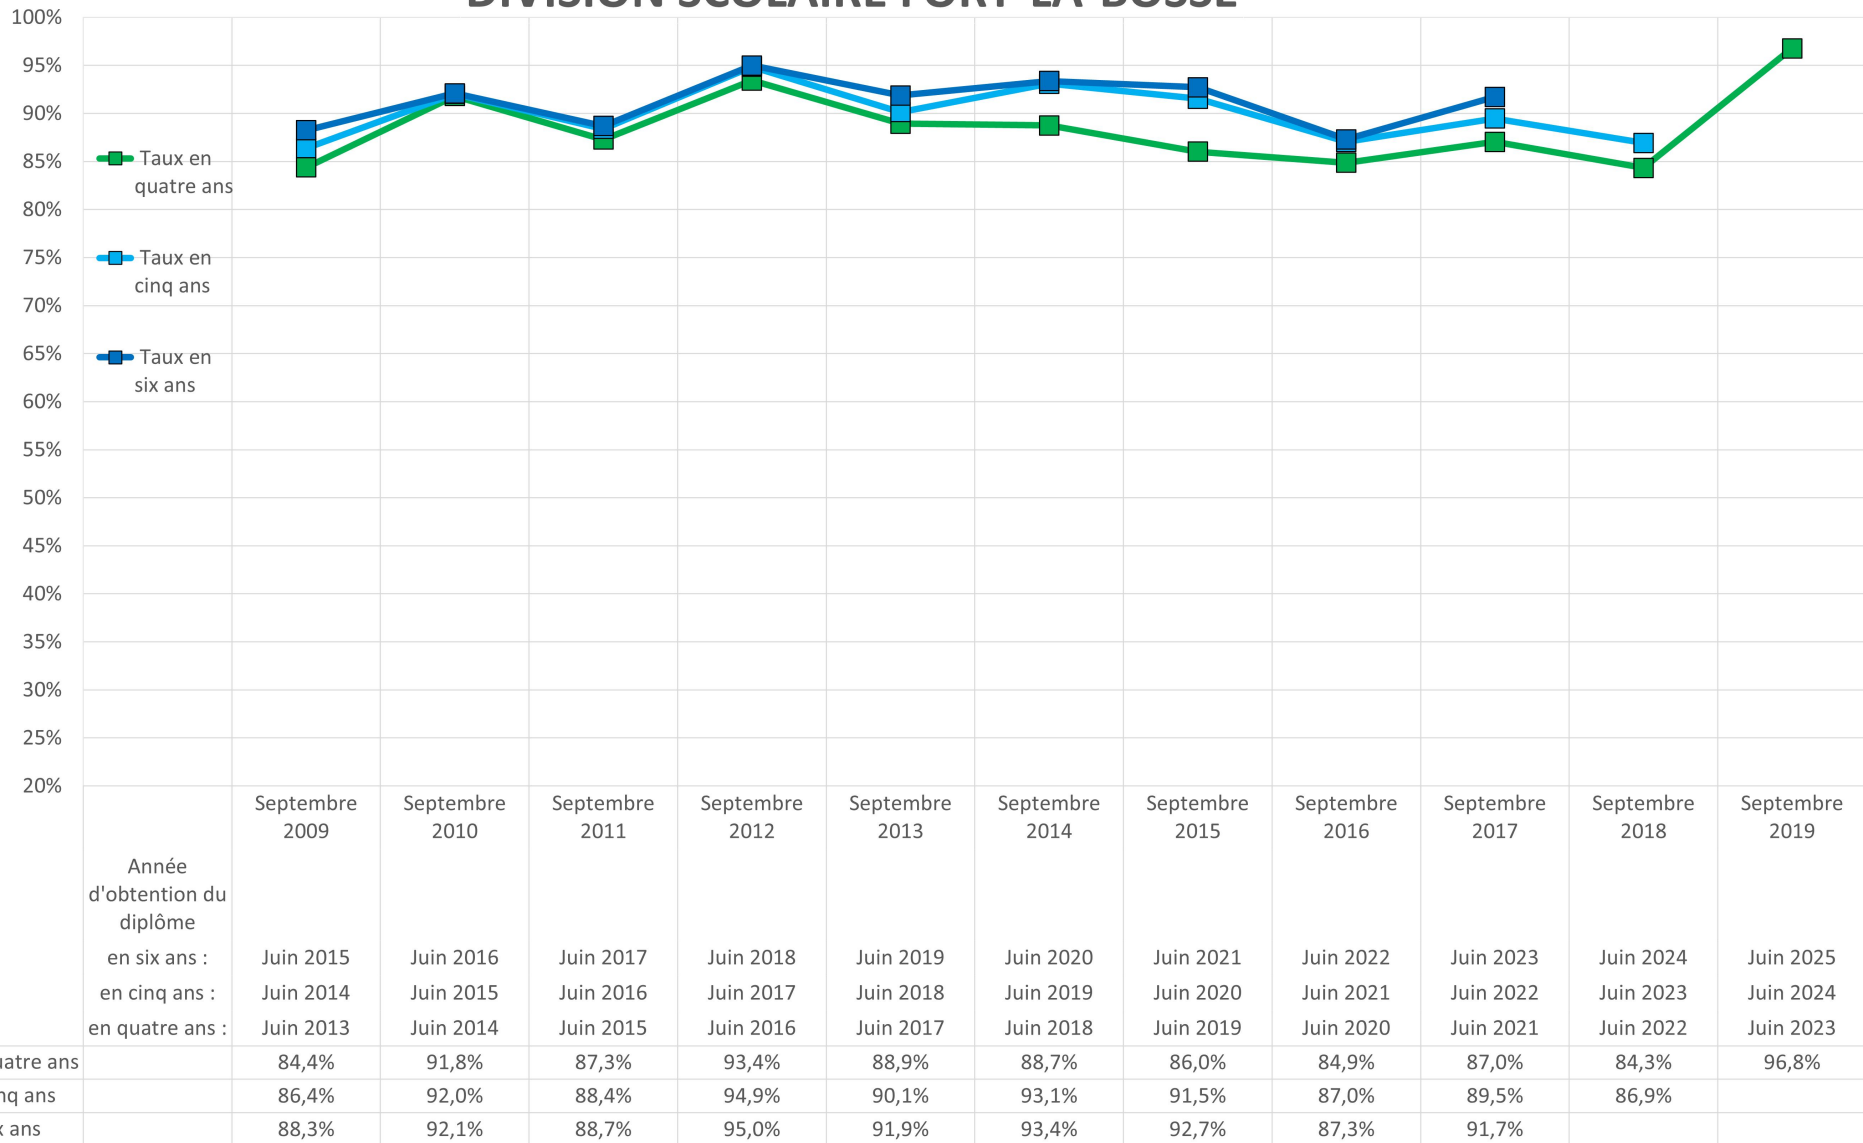

DIVISION SCOLAIRE FORT-LA-BOSSE

Année d'obtention du diplôme	Septembre 2009	Septembre 2010	Septembre 2011	Septembre 2012	Septembre 2013	Septembre 2014	Septembre 2015	Septembre 2016	Septembre 2017	Septembre 2018	Septembre 2019
en six ans :	Juin 2015	Juin 2016	Juin 2017	Juin 2018	Juin 2019	Juin 2020	Juin 2021	Juin 2022	Juin 2023	Juin 2024	Juin 2025
en cinq ans :	Juin 2014	Juin 2015	Juin 2016	Juin 2017	Juin 2018	Juin 2019	Juin 2020	Juin 2021	Juin 2022	Juin 2023	Juin 2024
en quatre ans :	Juin 2013	Juin 2014	Juin 2015	Juin 2016	Juin 2017	Juin 2018	Juin 2019	Juin 2020	Juin 2021	Juin 2022	Juin 2023

- Taux en quatre ans
- Taux en cinq ans
- Taux en six ans