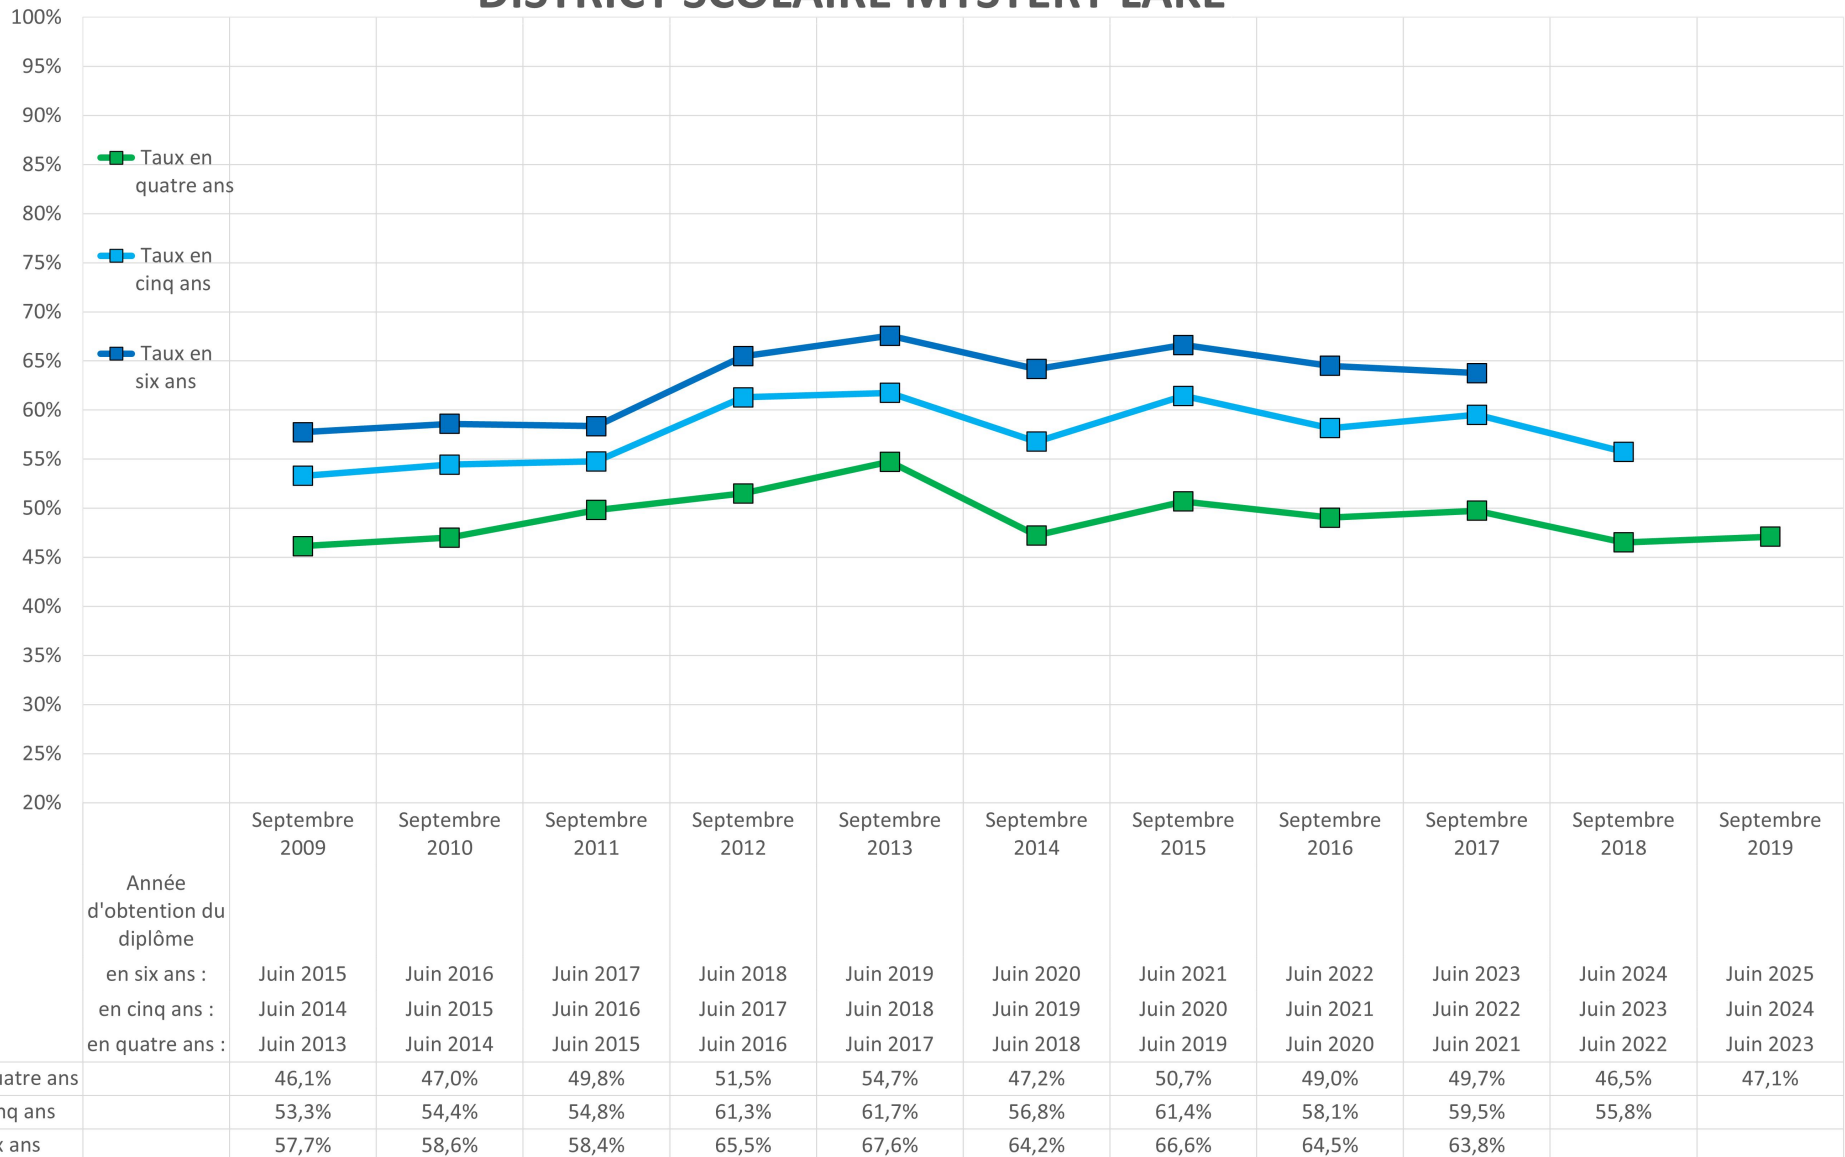

DISTRICT SCOLAIRE MYSTERY LAKE

Année
d'obtention du
diplôme

en six ans :
en cinq ans :
en quatre ans :

Septembre 2009	Septembre 2010	Septembre 2011	Septembre 2012	Septembre 2013	Septembre 2014	Septembre 2015	Septembre 2016	Septembre 2017	Septembre 2018	Septembre 2019
Jun 2015	Jun 2016	Jun 2017	Jun 2018	Jun 2019	Jun 2020	Jun 2021	Jun 2022	Jun 2023	Jun 2024	Jun 2025
Jun 2014	Jun 2015	Jun 2016	Jun 2017	Jun 2018	Jun 2019	Jun 2020	Jun 2021	Jun 2022	Jun 2023	Jun 2024
Jun 2013	Jun 2014	Jun 2015	Jun 2016	Jun 2017	Jun 2018	Jun 2019	Jun 2020	Jun 2021	Jun 2022	Jun 2023

■ Taux en quatre ans
■ Taux en cinq ans
■ Taux en six ans