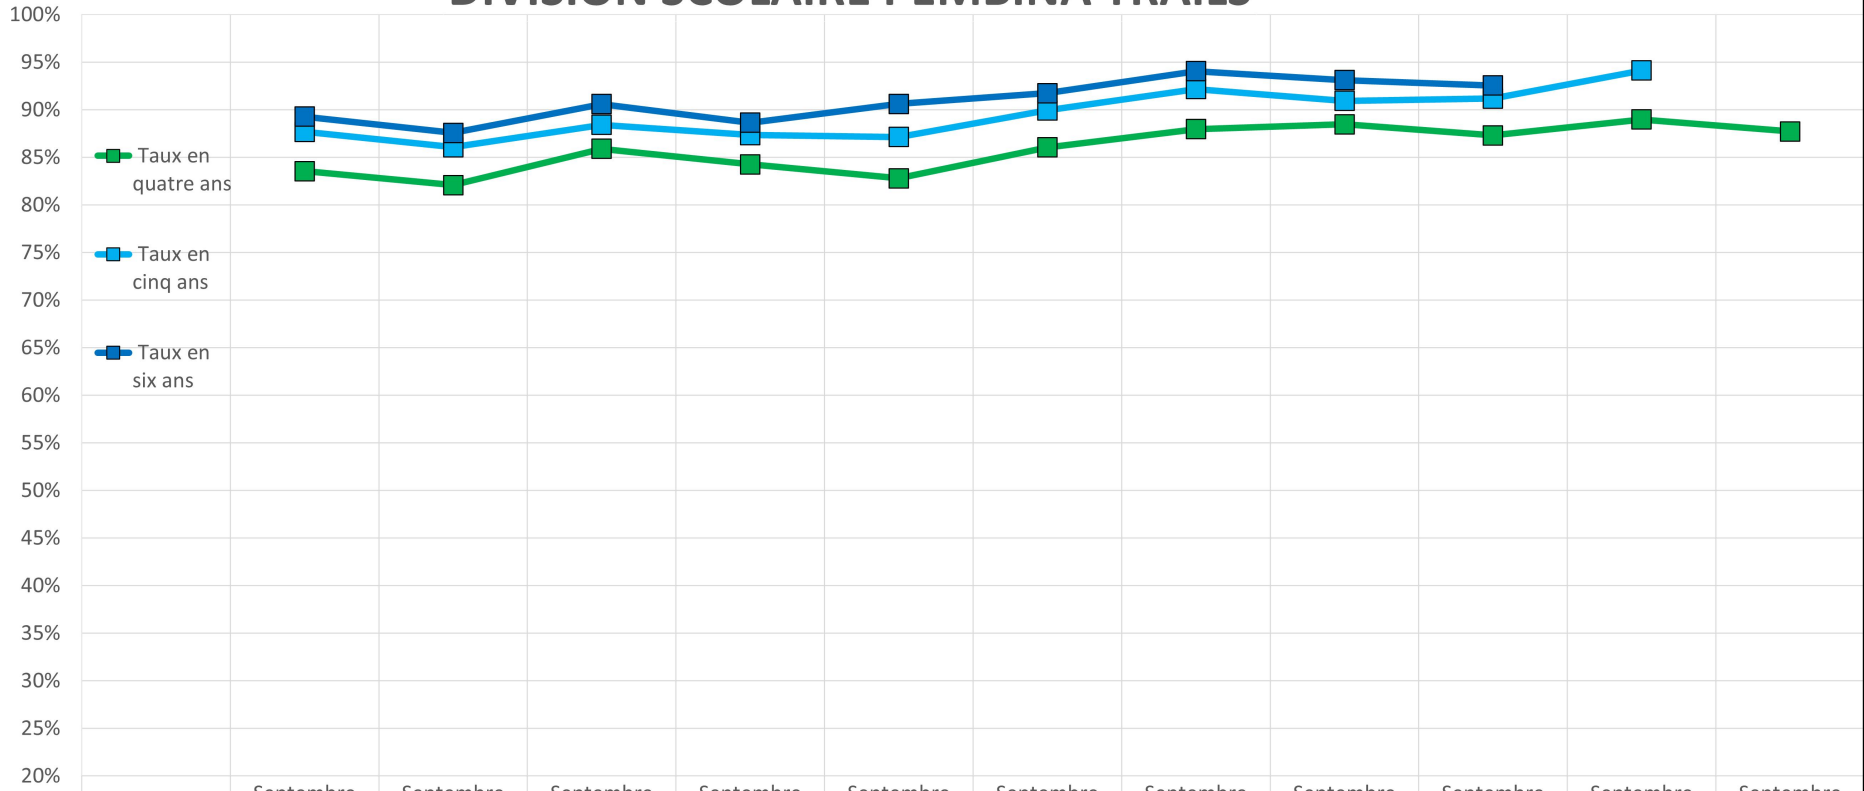

DIVISION SCOLAIRE PEMBINA TRAILS

	Année d'obtention du diplôme	Septembre 2009	Septembre 2010	Septembre 2011	Septembre 2012	Septembre 2013	Septembre 2014	Septembre 2015	Septembre 2016	Septembre 2017	Septembre 2018	Septembre 2019
	en six ans :	Juin 2015	Juin 2016	Juin 2017	Juin 2018	Juin 2019	Juin 2020	Juin 2021	Juin 2022	Juin 2023	Juin 2024	Juin 2025
	en cinq ans :	Juin 2014	Juin 2015	Juin 2016	Juin 2017	Juin 2018	Juin 2019	Juin 2020	Juin 2021	Juin 2022	Juin 2023	Juin 2024
	en quatre ans :	Juin 2013	Juin 2014	Juin 2015	Juin 2016	Juin 2017	Juin 2018	Juin 2019	Juin 2020	Juin 2021	Juin 2022	Juin 2023
Taux en quatre ans		83,5%	82,1%	85,9%	84,3%	82,8%	86,0%	88,0%	88,5%	87,3%	89,0%	87,7%
Taux en cinq ans		87,7%	86,1%	88,4%	87,4%	87,1%	89,9%	92,2%	90,9%	91,2%	94,1%	
Taux en six ans		89,3%	87,6%	90,6%	88,6%	90,6%	91,7%	94,1%	93,1%	92,6%