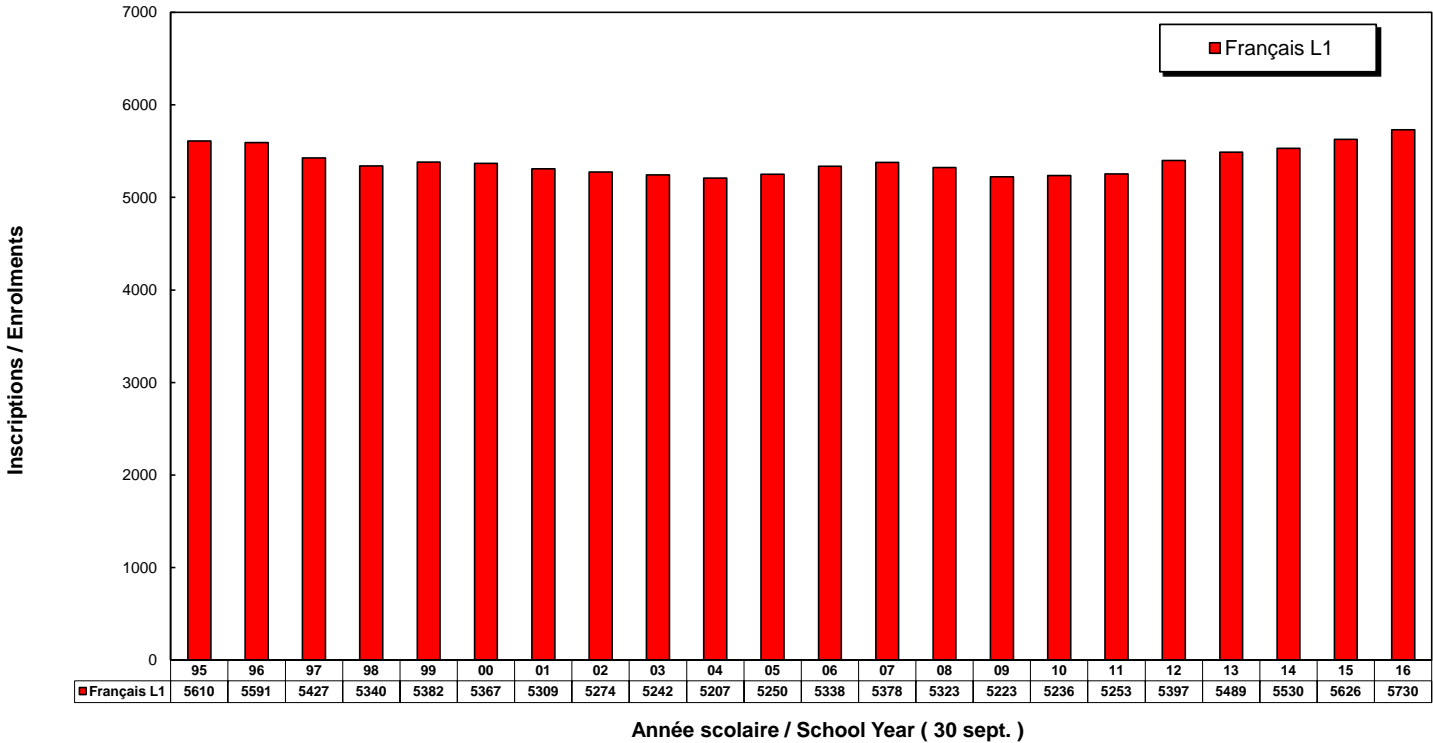

**Manitoba - Inscriptions scolaires Programme Français-L1 Program Enrolments,
 Historical Data / Données historiques, Années scolaires 1994/95 - 2016/17 School Years
 (Écoles publiques seulement / Public Schools Only)**