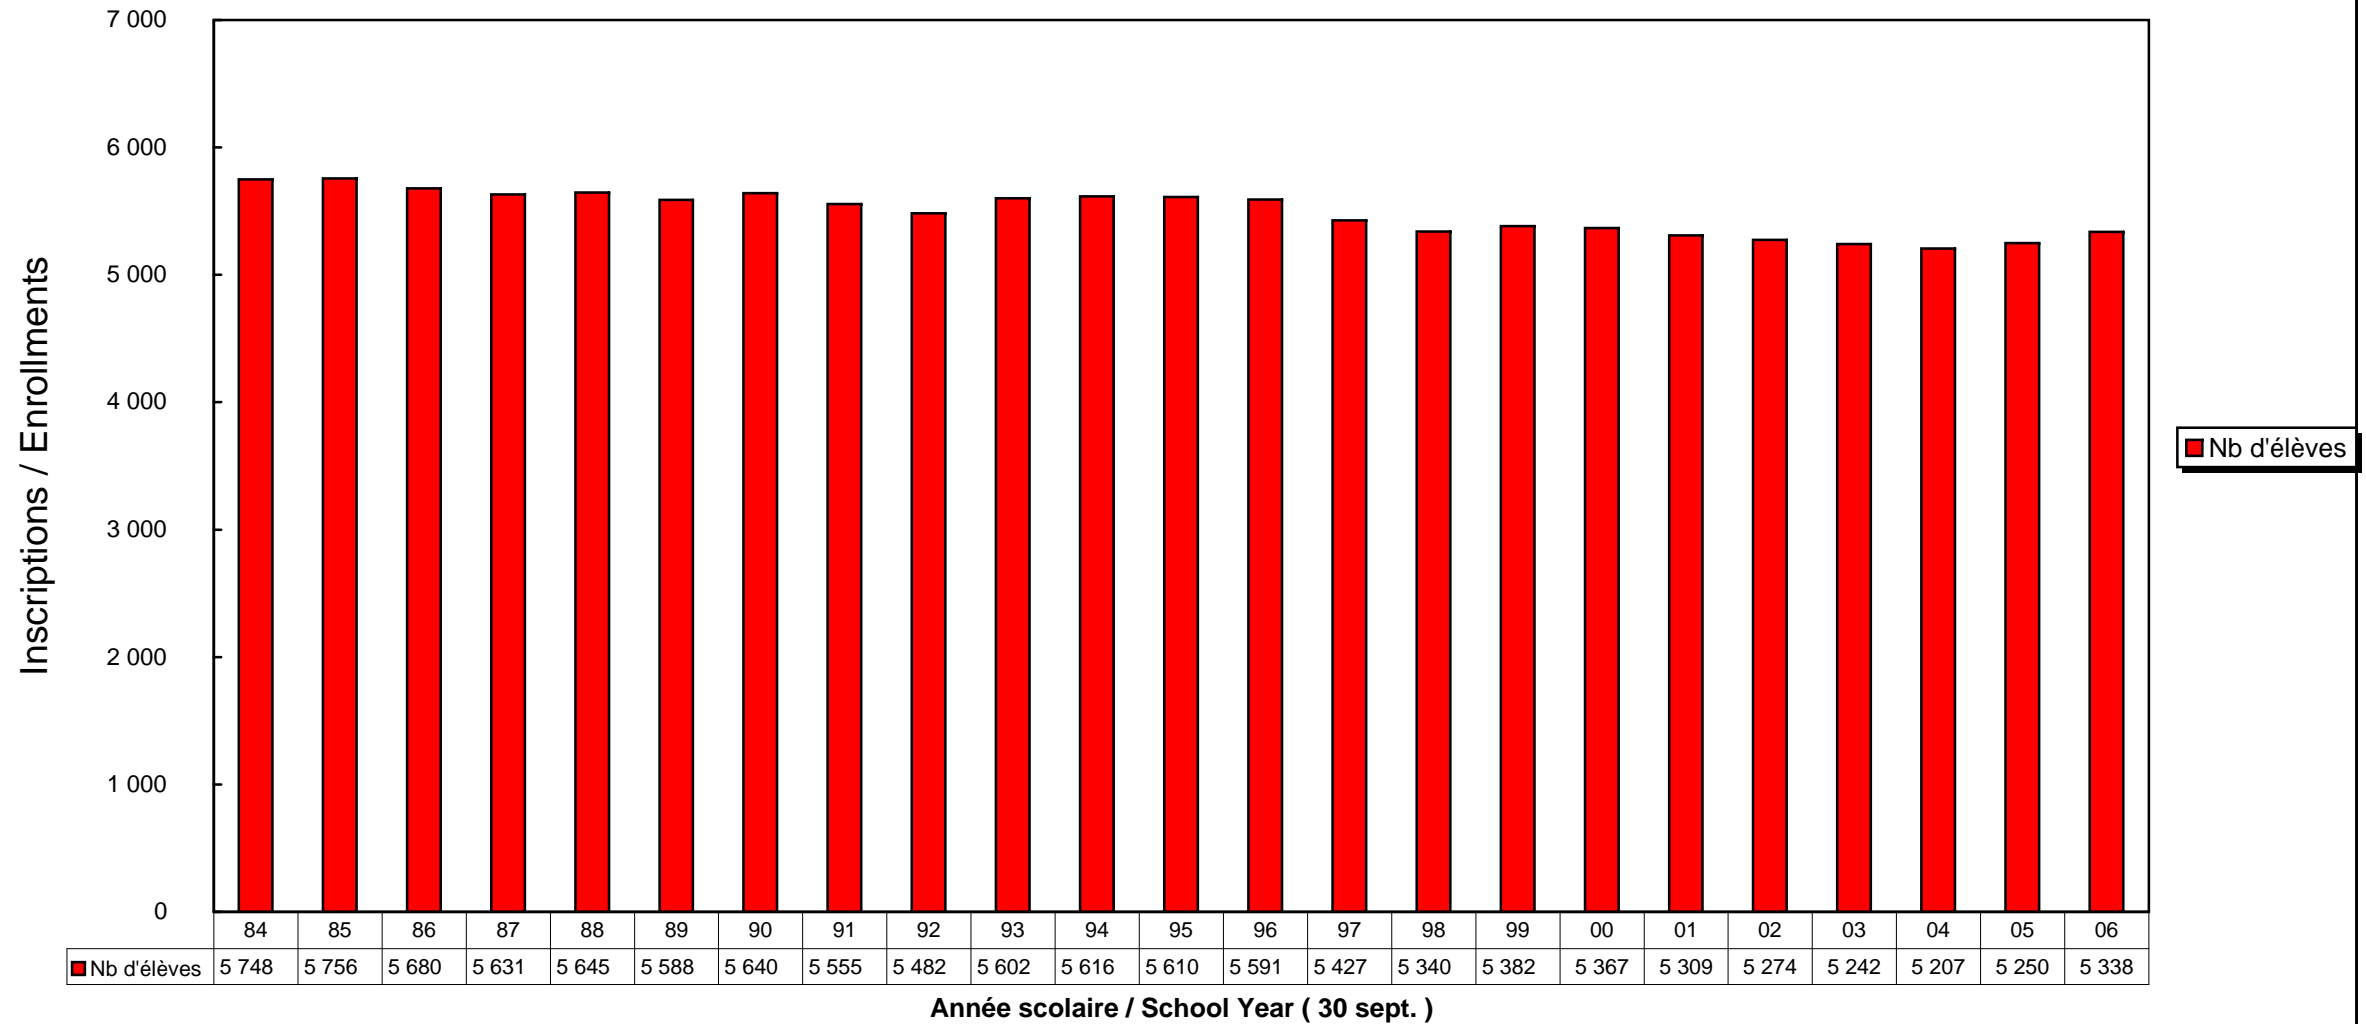

MANITOBA - INSCRIPTIONS PROGRAMME FL1 PROGRAM ENROLLMENTS
Années scolaires 1984/85 - 2006/07 School Years, Écoles publiques seulement / Public schools only

MANITOBA - INSCRIPTIONS PROGRAMME FRANÇAIS-FL1 PROGRAM ENROLMENTS
Années scolaires 1974-75 à 2006-07 School Years (Écoles publiques seulement / Public Schools only)
(Bureau de l'éducation française - Éducation, Citoyenneté et Jeunesse Manitoba / M.E.C.Y.)